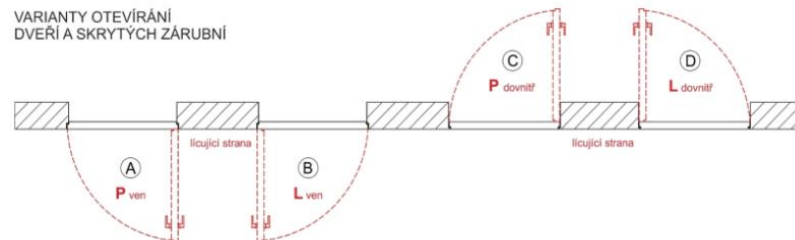

Podlaha 3 vrstvá
dřevěná
Standart
Dub

Podlaha 3 vrstvá
dřevěná
Stromeček
Dub

Dveře Durus
Skryté zárubně
Bílé

Madlo
Konzerva
Černý matt

VARIANTY OTEVÍRÁNÍ
DVEŘÍ A SKRYTÝCH ZÁRUBNÍ

Dveře Belport
Bezobložkové
Bílé