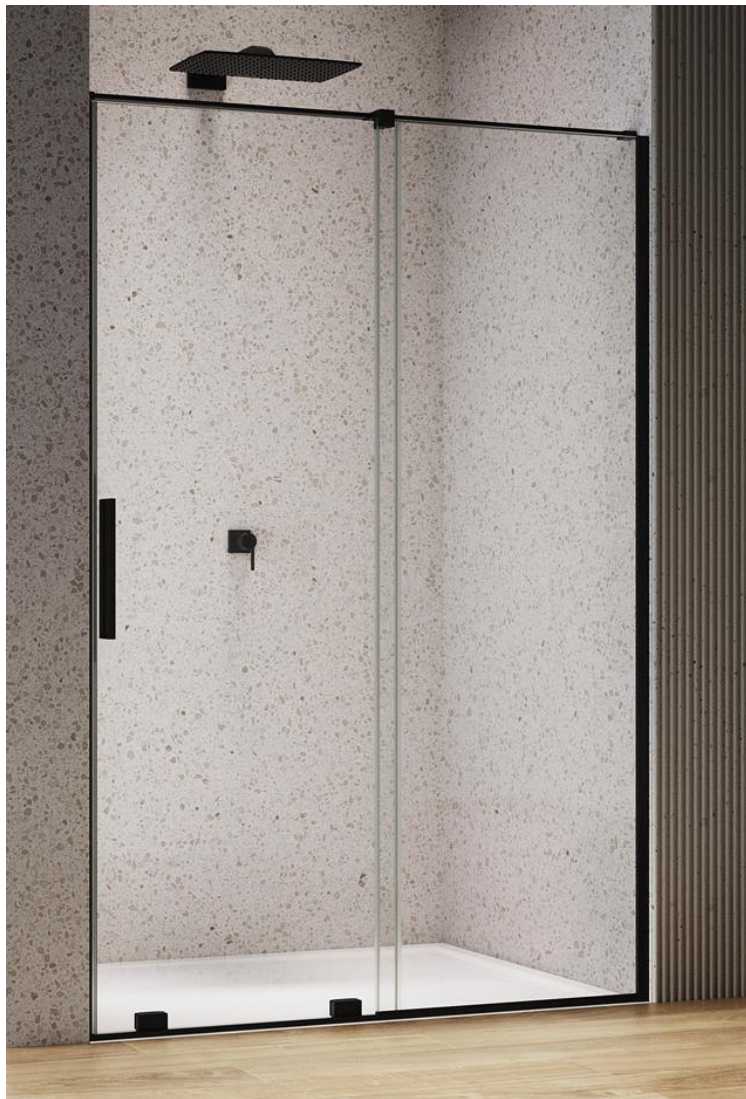

LED světlo Square
30 cm široké
černý matt

Zrcadlo Smart line bez

- 80x50 cm
použití pro umyvadlo široké 60 cm
- 100x50 cm
použití pro umyvadlo široké 80 cm
- 120x50 cm
použití pro umyvadlo široké 100 cm

Baterie Round
bez odpadu
černý matt
16 cm výška

Sifon Round
černý matt

Pileta click clack
černý matt

Acro Compact
WC závěsné s nádržkou ve zdi
41 cm výška sedátka

Acro Compact
sedátko soft close

DORINT

EXCLUSIVE

Acro Compact
WC kombi s nádržkou
81 cm výška
41 cm výška sedátka
volitelná varianta

Amalia
Sprchová zástěna posuvná
Standartní výška 2000 mm
Černý matt

Šířka:
- 1200 mm
- 1400 mm
- 1600 mm
- 1700 mm
- 1800 mm
- 2000 mm

Tec Round
Sprchová baterie
nástěnná
termostat
černý matt

Sifon Slate
pod sprchu
měkký

Slate Mineral
sprchová vanička

Barva:
- light grey
- grey
- black

šířka 901-1000 mm

Délka:
- 920-1000 mm
- 1001-1100 mm
- 1101-1200 mm
- 1201-1300 mm
- 1301-1400 mm
- 1401-1500 mm
- 1501-1600 mm
- 1601-1700 mm
- 1701-1800 mm
- 1801-1900 mm
- 1901-2000 mm
- 2001-2100 mm
- 2101-2200 mm
- 2201-2300 mm
- 2301-2400 mm