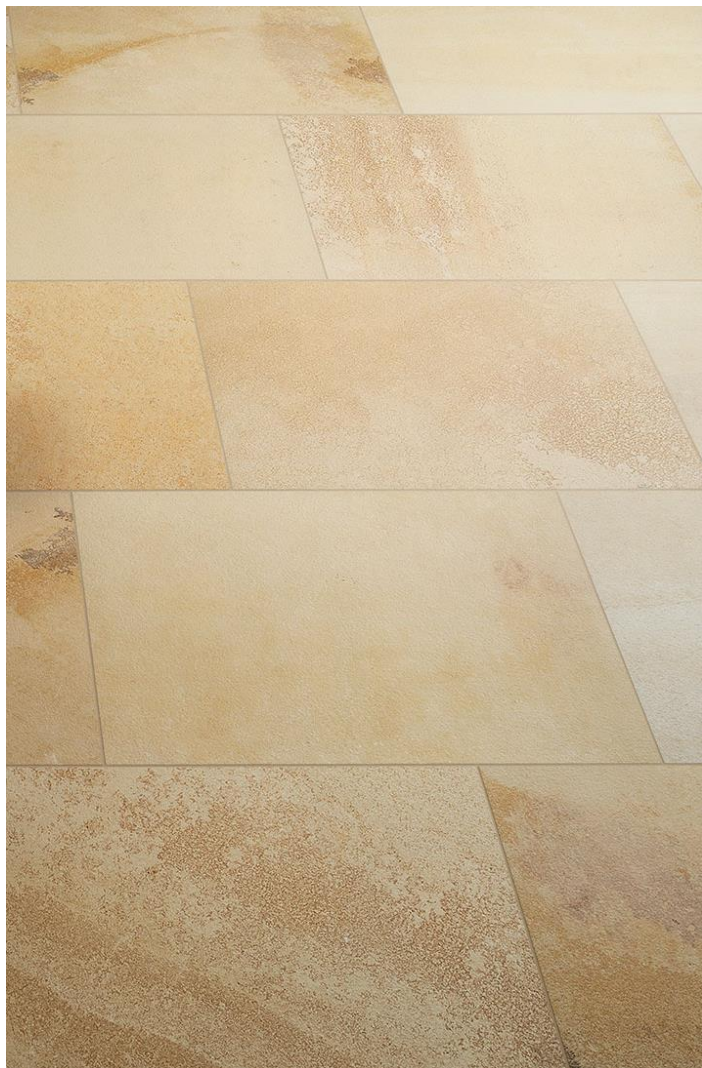

Dekor Bottega Spiga Caliza
33,3x59,2 cm

Dlažba Bottega Caliza
59,6x59,6 cm

Fossilia
Dlažba do chodby
- 60,4x90,6 cm
- 60,4x60,4 cm
- 30,2x90,6 cm
- 20,13x90,6 cm

Sokl
- 7,5x61,4 cm

Schodovka prostřední
- 30,2x60x4 cm
Schodovka levá nebo pravá
- 30,2x60x4 cm