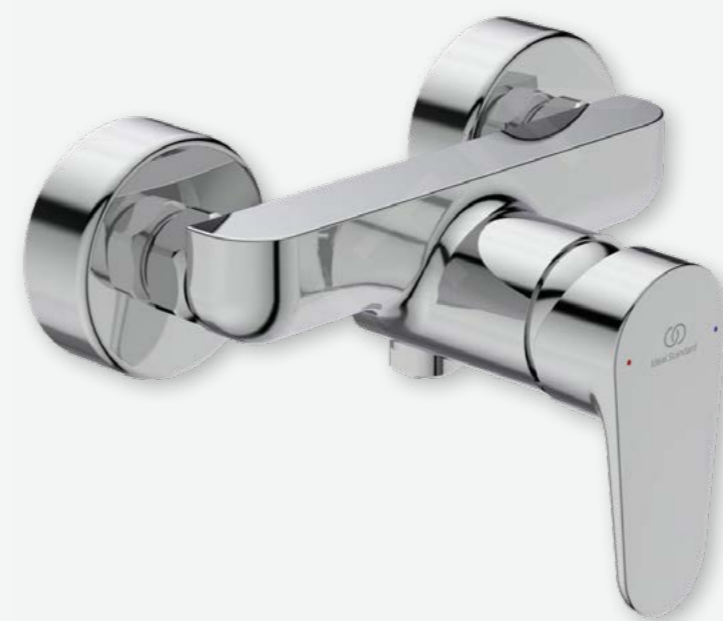

# Koupelny

- Sanitární keramika - WC

ilustrační foto

**i.Life B závěsné WC RL+**

**i.life B Klozetové sedátko ultra ploché Soft-close**

Značka: Ideal Standard

**OLEAS Ovládací tlačítko, dual, bílá**

Značka: Ideal Standard

# Koupelny

- Sprchový kout + příslušenství

Sprchový kout čtverec 90 cm  
bez madel  
Značka: SAT

Sprchové dveře  
jednokřídlé  
pro instalaci do niky  
Značka: Roth

Sprchové dveře posuvné v kombinaci  
s pevnou stěnou LLB  
Značka: Roth

Simplicity Stone sprchová vanička  
91x91 cm, litý mramor  
Značka: Idal Standard

Rošt pro lineiový podlahový žlab  
Značka: AlcaDrain

Podlahový žlab s okrajem pro plný rošt a s  
pevným límcem ke stěně  
Značka: AlcaDrain

# Koupelny

- Baterie - sprcha

ilustrační foto

Sprchová baterie nástěnná  
Značka: Ideal Standard

IDEALRAIN M1 SPRCH.  
KOMB. 1F/100 TYČ 90CM  
Značka: Ideal Standard