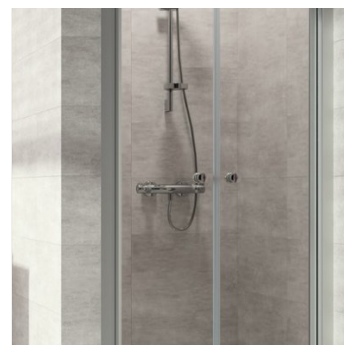

## KOUPELNA 1.NP

**Umyvadlo klasické  
Villeroy & Boch O.Novo**  
s přepadem 60 x 46 cm, bílá

**Baterie umyvadlová Grohe  
stojánková páková BauLoop**  
s push Open, chrom

**Zástěna sprchového koutu  
Concept 100 NEW,**  
lítací dveře 90 x 190 cm, sklo čiré