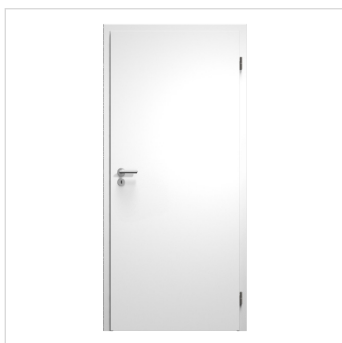

Dveře CPL, Sapeli
bílá hladká