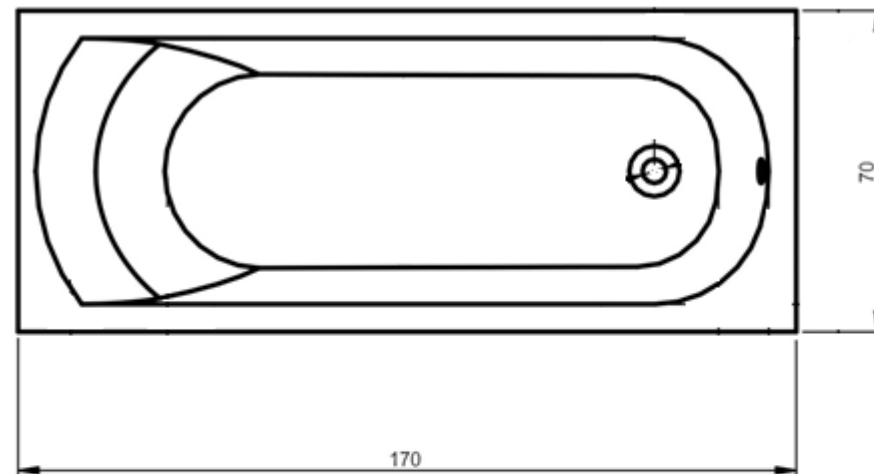

Středové připojení
bílá barva

WC modul Alcaplast
pro zadržetí

Tenké ovládací tlačítko
chrom lesk

SPRCHOVÝ KOUT + PŘÍSLUŠENSTVÍ

Sprchový kout
90x90 cm, výška 200 cm
rohový vstup, posuvné otvírání
sklo čiré, 6mm

Sprchová vanička
90x90 cm z litého mramoru,

Sifon k vaničce

VANA + PŘÍSLUŠENSTVÍ

rozměrový výkres

Akrylátová vana
170x70cm
vana bude obezděná a obložená
Uložena na nožičky

Nožičky k vaně

Vanový sifon

VSTUPNÍ DVEŘE A KOVÁNÍ