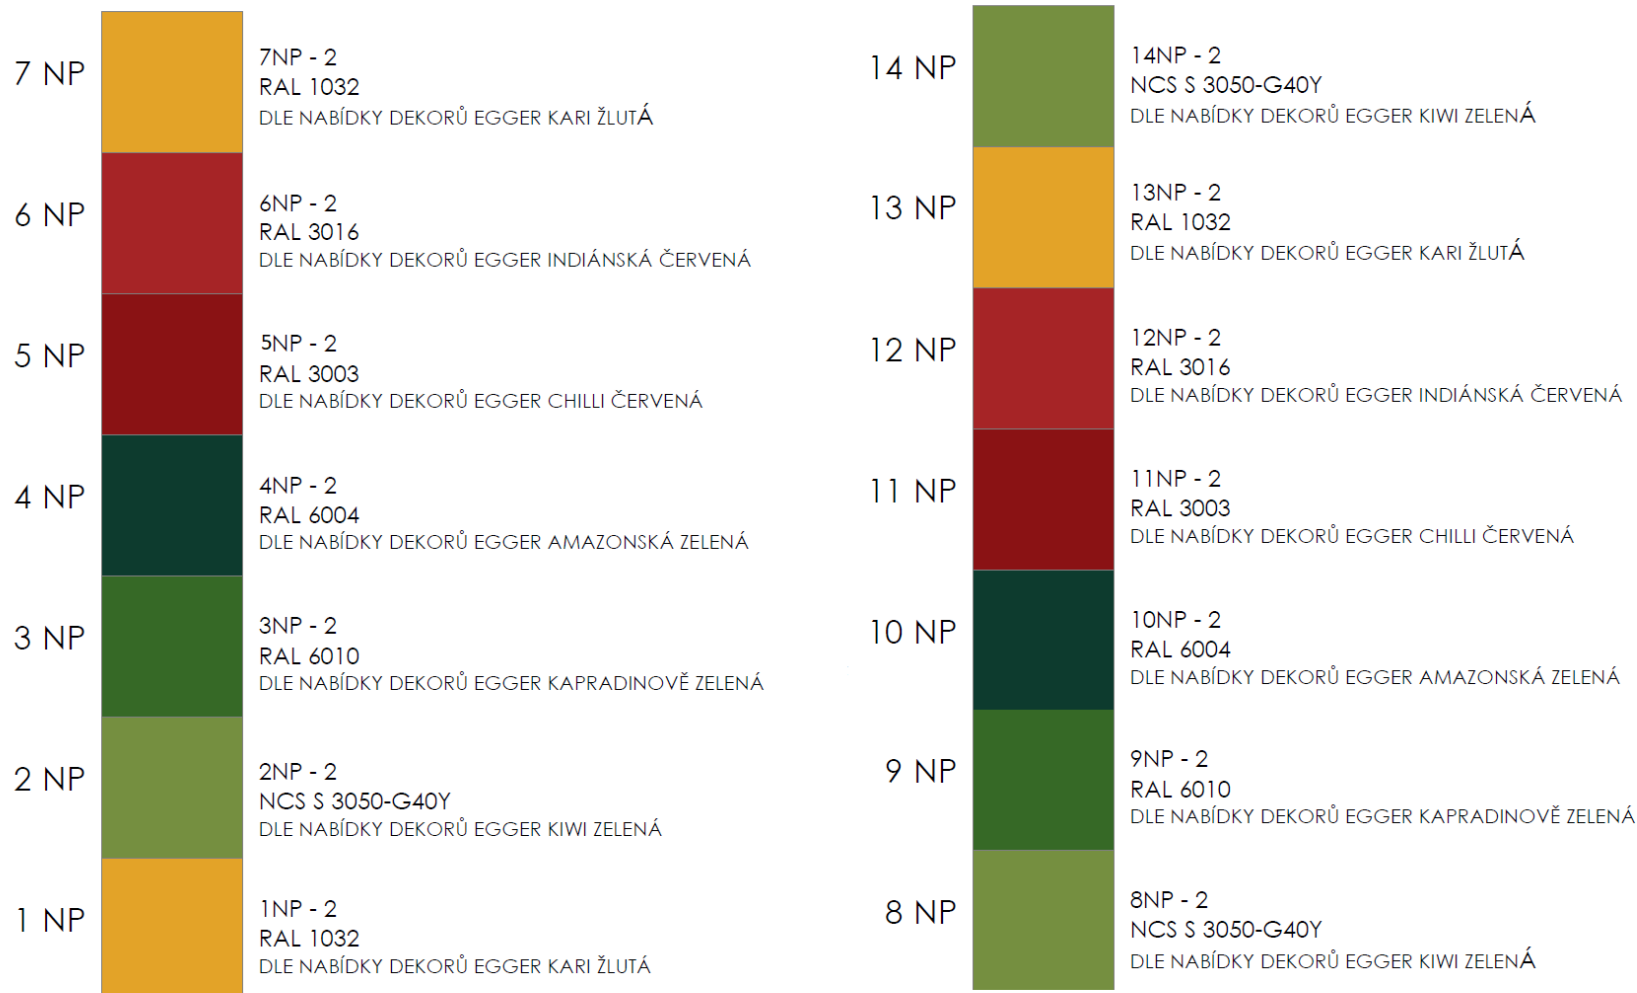

Středové připojení
bílá barva

WC modul Alcaplast
pro zadržetí

Tenké ovládací tlačítko
chrom lesk

SPRCHOVÝ KOUT + PŘÍSLUŠENSTVÍ

Sprchový kout
90x90 cm, výška 200 cm
rohový vstup, posuvné otvírání
sklo čiré, 6mm

Sprchová vanička
90x90 cm z litého mramoru,

Sifon k vaničce

VANA + PŘÍSLUŠENSTVÍ

rozměrový výkres

Akrylátová vana
170x70cm
vana bude obezděná a obložená
Uložena na nožičky

Nožičky k vaně

Vanový sifon

VSTUPNÍ DVEŘE A KOVÁNÍ

VSTUPNÍ DVEŘE PLNÉ + OCELOVÁ ZÁRUBEŇ

**KOVÁNÍ VISION HR H1802S/KPZ,
bezpečnostní rozeta DEF
matná nerez
+ standardní stavební vložka**

Dveře jednokřídlé
(výška 2100mm)
Materiál CPL laminát - rozmístění barev dle projektu – nelze měnit
(vnitřní strana vstupních dveří do bytu – bílá)
37db, klima I., protipožární EI30 DP3

VSTUPNÍ DVEŘE – barvy (vnitřní strana vstupních dveří do bytu - bílá)

LEGENDA X.NP - 2

BARVA DVEŘÍ DO BYTŮ

A BARVA SCHRÁNEK

DVEŘE PLNÉ + ZÁRUBEŇ HÖRMANN

Dveře jednokřídlé: 60 – 90 cm
(výška 2100mm)

Výplň: DTD