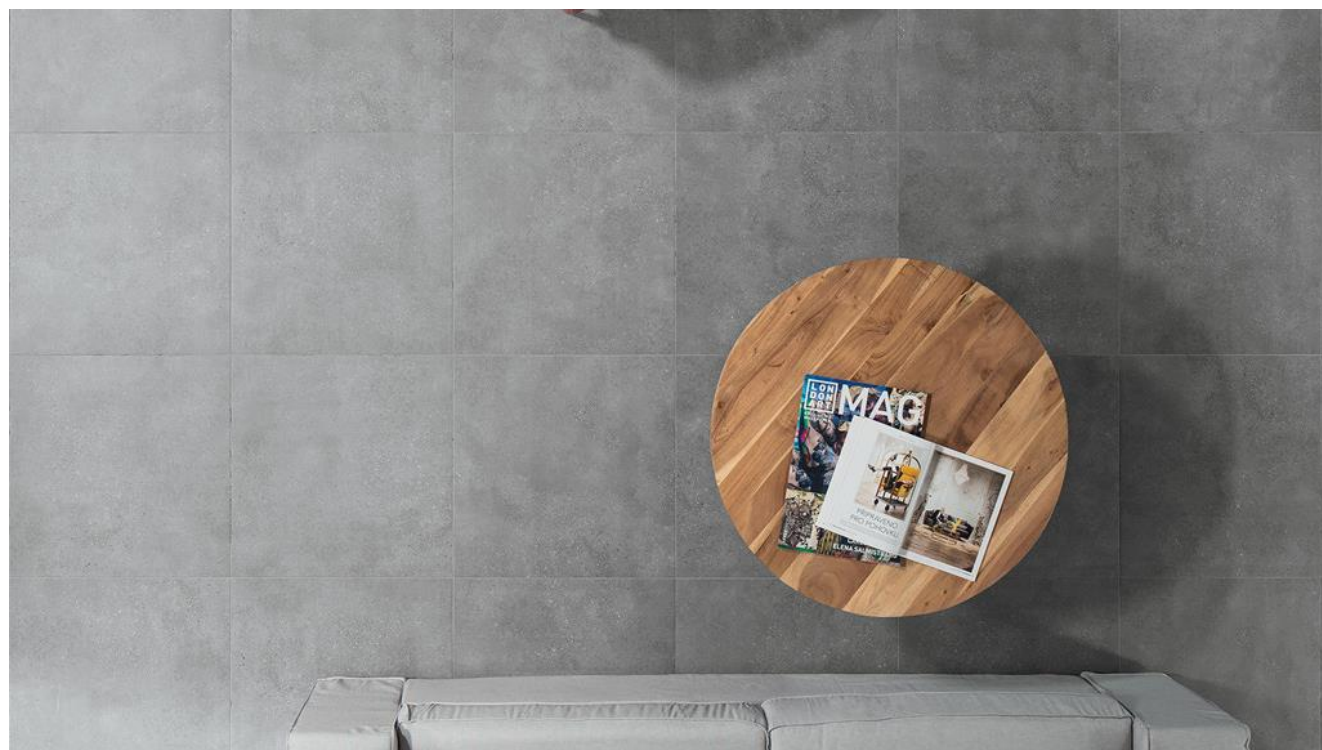

STANDARD
BD BORSKÝ PARK

OBKLADY A DLAŽBY - WC, koupelna

Dlažba (podlaha) ve formátu 60x60cm.
Obklad (stěny) ve formátu 30x60cm.

ARMATURY umyvadlové, vanové a sprchové - varianty

Série – Pure&Solid

Baterie vanová

Středové připojení
bílá barva

WC modul Alcaplast
pro zadržetí

Tenké ovládací tlačítko
chrom lesk

SPRCHOVÝ KOUT + PŘÍSLUŠENSTVÍ

Sprchový kout
90x90 cm, výška 200 cm
rohový vstup, posuvné otvírání
sklo čiré, 6mm