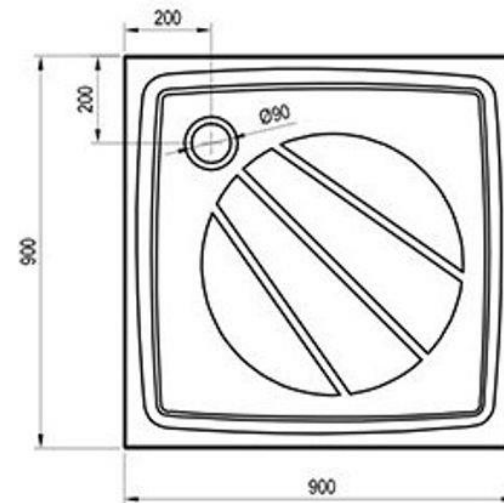

Středové připojení
bílá barva

WC modul Alcaplast
pro zadržetí

Tenké ovládací tlačítko
chrom lesk

SPRCHOVÝ KOUT + PŘÍSLUŠENSTVÍ

Sprchový kout
90x90 cm, výška 200 cm
rohový vstup, posuvné otvírání
sklo čiré, 6mm

Sprchová vanička
90x90 cm z litého mramoru,

Sifon k vaničce

VANA + PŘÍSLUŠENSTVÍ

rozměrový výkres

Akrylátová vana
170x70cm
vana bude obezděná a obložená
Uložena na nožičky

Nožičky k vaně

Vanový sifon

VSTUPNÍ DVEŘE A KOVÁNÍ