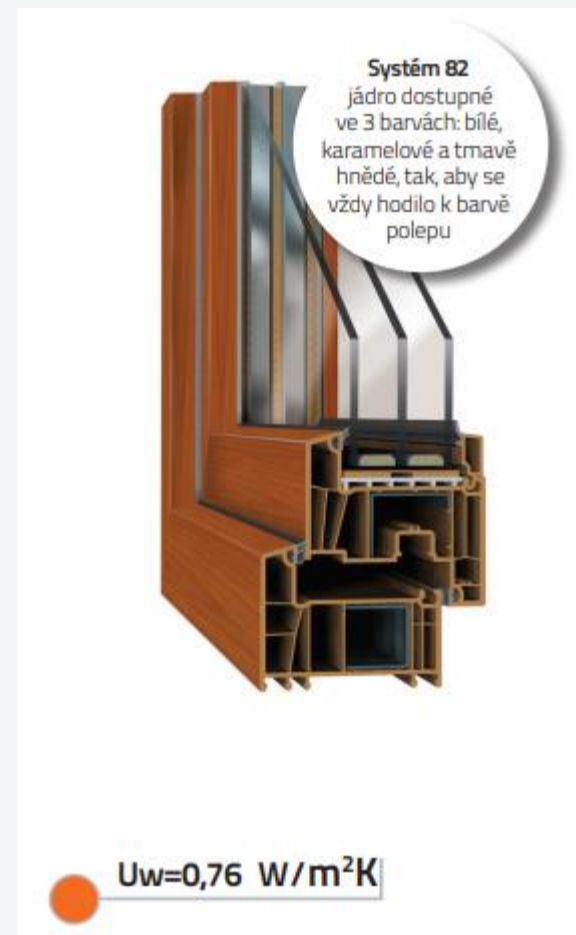

Zárubně

V barvě dveří

Okna

Okna s trojskly

Profil Decco 82

Domácí telefon

Domácí telefono – dle finální specifikace

Zásuky vč. datových