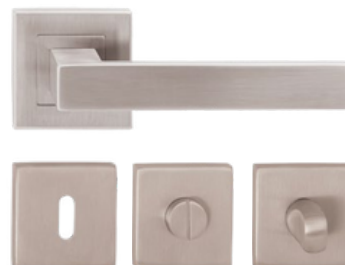

KOVÁNÍ

ZNAČKA Vekra

PROVEDENÍ nerez s hranatou rozetou

* Ve standardním provedení budou interiérové dveře vybaveny rozetovým kováním s BB zámkem.

Dveře na WC a do koupelny budou osazeny WC kováním s WC zámkem.