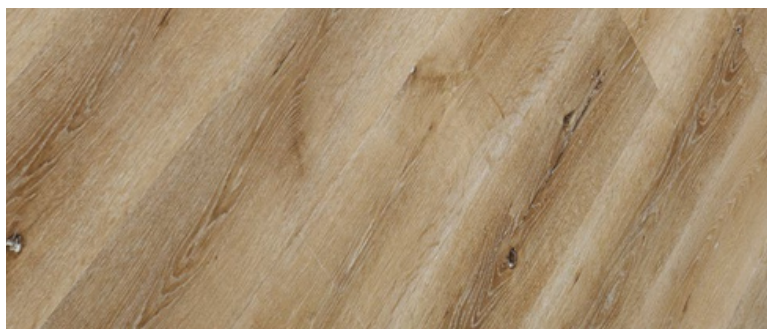

VILA DOMY ÚJEZD

**Život ve městě
s prvky venkova**

PODLAHY

ZNAČKA WINFLEX®

ROZMĚR 1 220 × 179 mm

PROVEDENÍ

vinylová podlaha s dekorem dřeva

DLAŽBY A OBKLADY