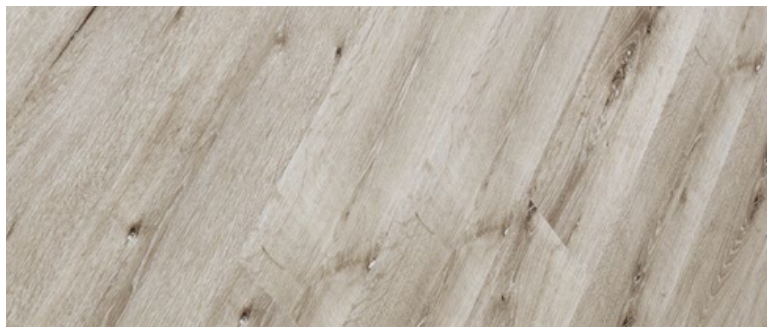

VILA DOMY ÚJEZD

**Život ve městě
s prvky venkova**

PODLAHY

ZNAČKA WINFLEX®

ROZMĚR 1 220 × 179 mm

PROVEDENÍ

vinylová podlaha s dekorem dřeva

DLAŽBY A OBKLADY