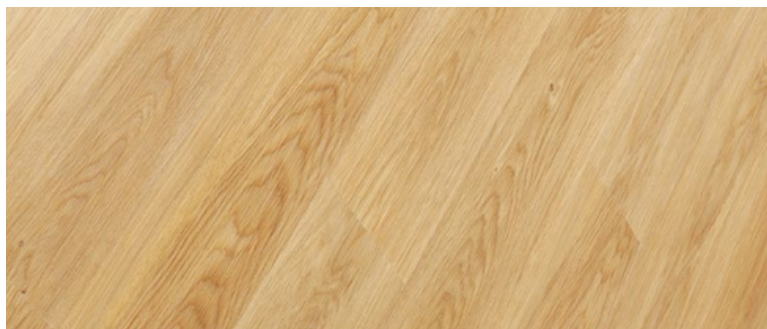

PODLAHY

ZNAČKA WINFLEX®

ROZMĚR 1 220 × 179 mm

PROVEDENÍ

vinylová podlaha s dekorem dřeva