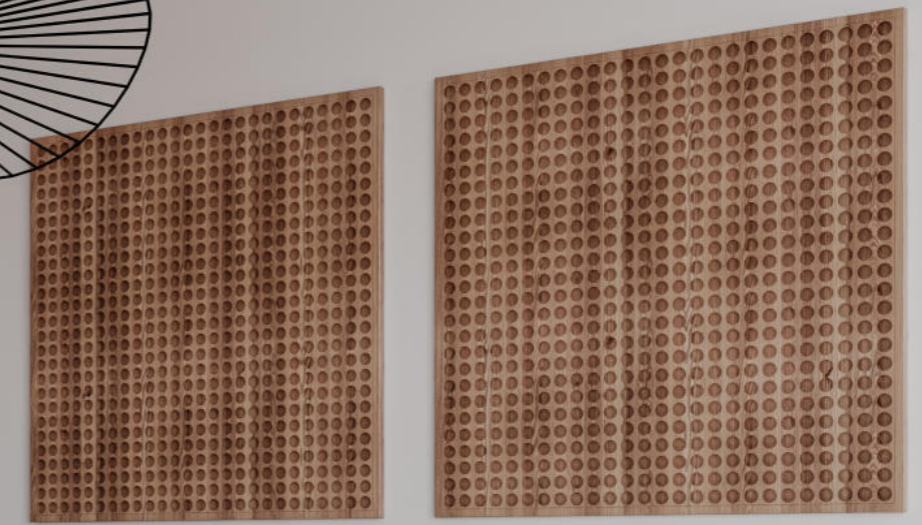

Obklad v koupelně a toaletě

keramická dlažba Abitare Trust 30x60 cm, dekor:

white

beige

black

LEPENÉ VINYLOVÉ PODLAHY

Výplně otvorů

Okna