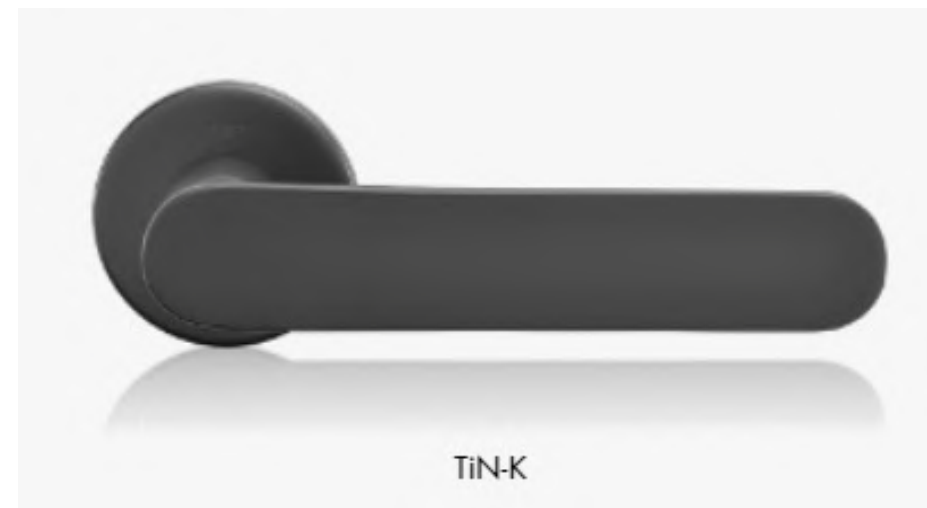

KOVÁNÍ – APARTMÁNY

Interiérové dveře obytné místnosti

Kování dveřní klika **M&t Nova**

S kulatou rozetou **TiN-K**

Černá-mat