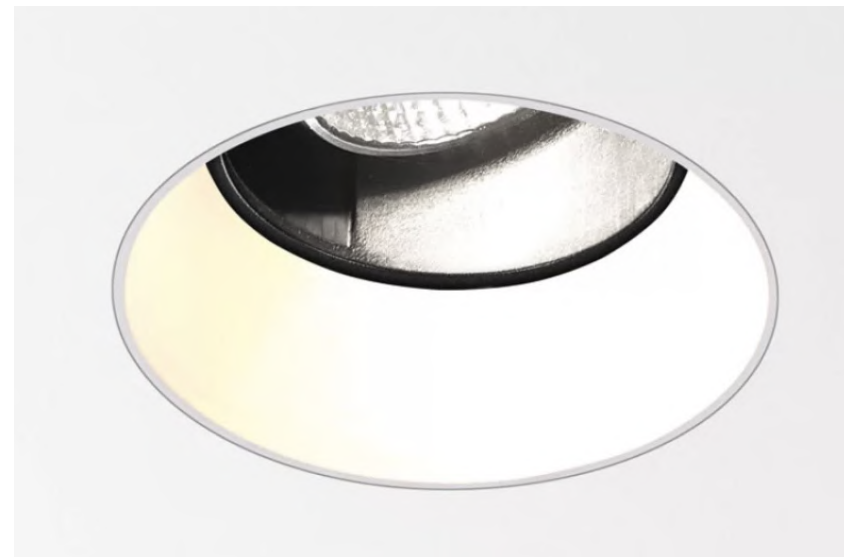

Apple iPad 10.9"

OSVĚTLENÍ

Koupelny, WC

RD-S Trimless IP 3000K

Zápustné svítidlo do podhledu Entero

Bílá

Přisazené svítidlo

Next 50 LED Surface 3000K