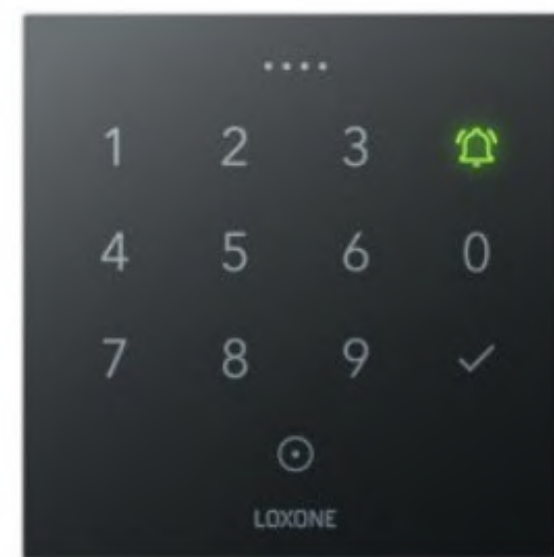

Raindance Select S 120

Ruční sprcha BBC fixfit E

Podomítkový vývod s držákem

Černá

ELEKTROINSTALACE

Doplnění k elektroinstalaci

Loxone

Jung A 550

Plast, černá

Vstupní čtečka

Loxone NFC Code Touch

Klávesnice do apartmánu

Powderrain s termostatem

Sklo, černá

Ovládací tlačítko

Loxone, Touch Flex

Každý apartmán je vybaven jedním tlačítkem umístěným vždy v obývacím pokoji. Přesné funkce budou vyspecifikovány s koncovým klientem. V případě koupě apartmánu po kolaudaci bude nahrazeno tlačítkem Loxone Touch.