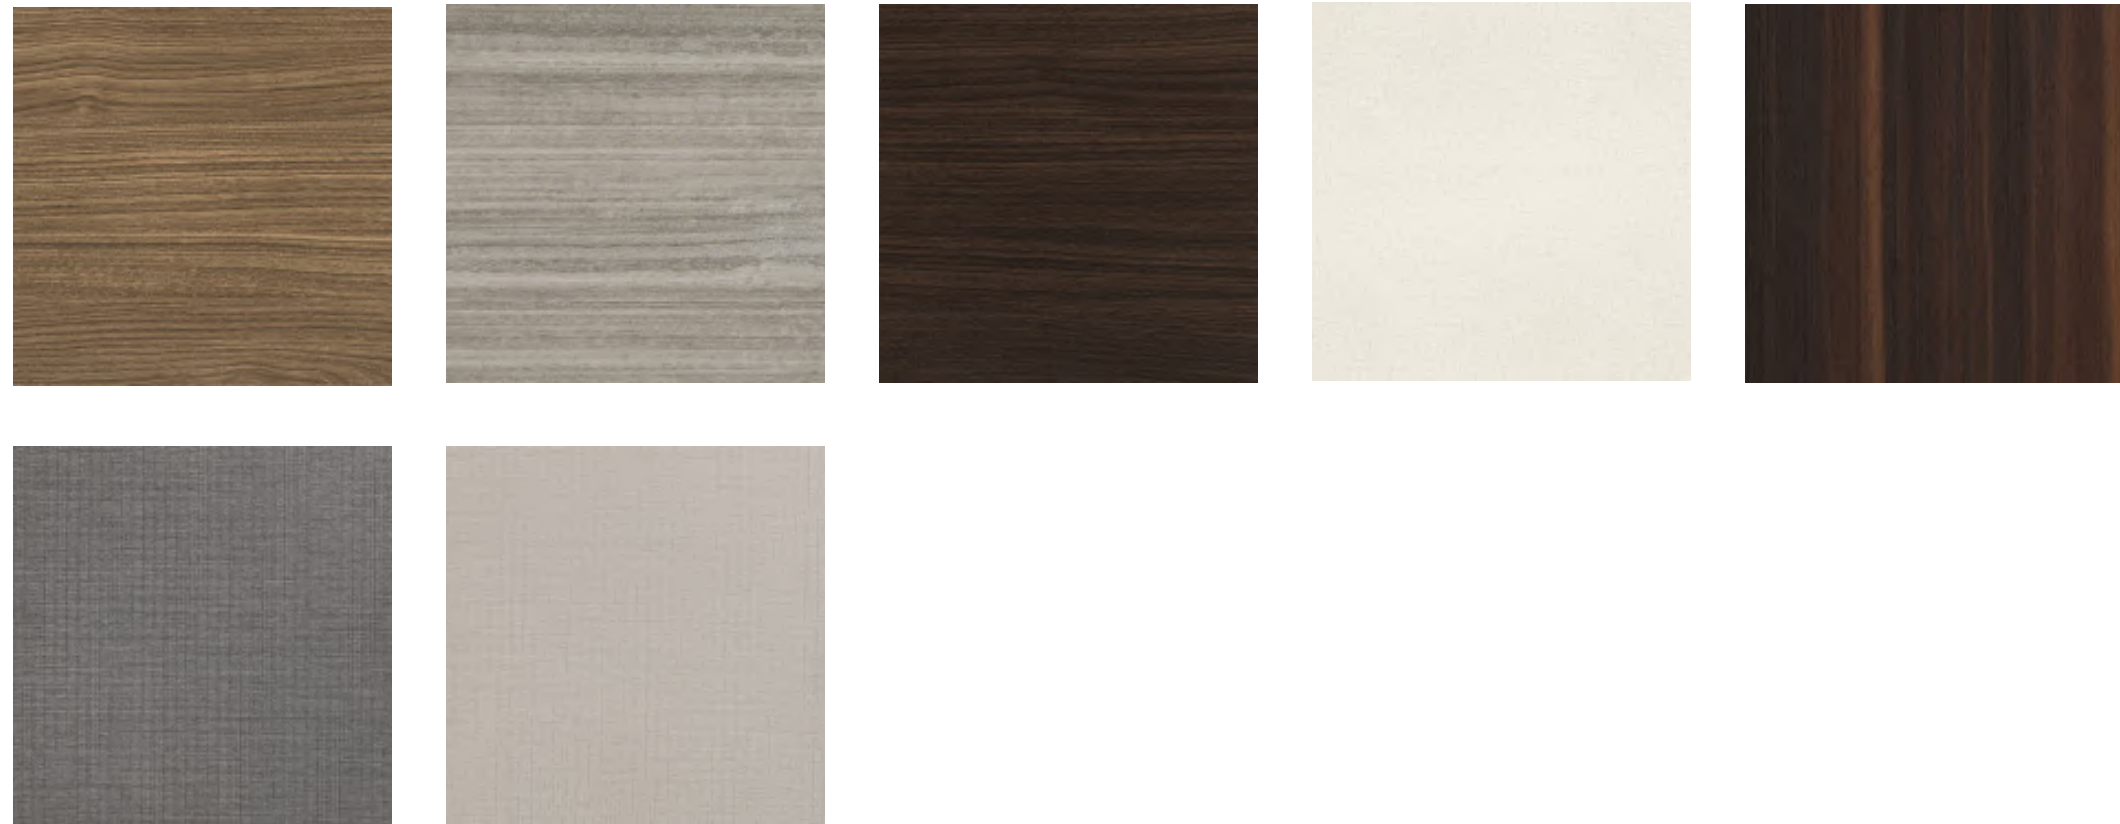

SKŘÍNĚ

KORPUSY:

DOPLŇKY A MADLA:

POHLEDOVÉ PLOCHY:

SET 1

Jídelní stůl

Snaregade, Audo Copenhagen, 1 kus

Křeslo