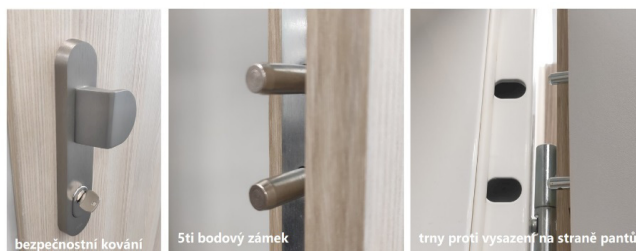

Dveře vstupní:

- Dveře protipožární a bezpečnostní DPB2, bezpečnostní třída RC 2
- Bezpečnostní kování Axa Beta nebo obdobné, kukátko, práh
- Bezpečnostní 3 bodový zámek s trny proti vysazení, klíč chráněný bezpečnostní kartou
- Rozměr 900/1970 mm, povrch laminát CPL, vnitřní strana bílá, vnější strana dekor dřeva