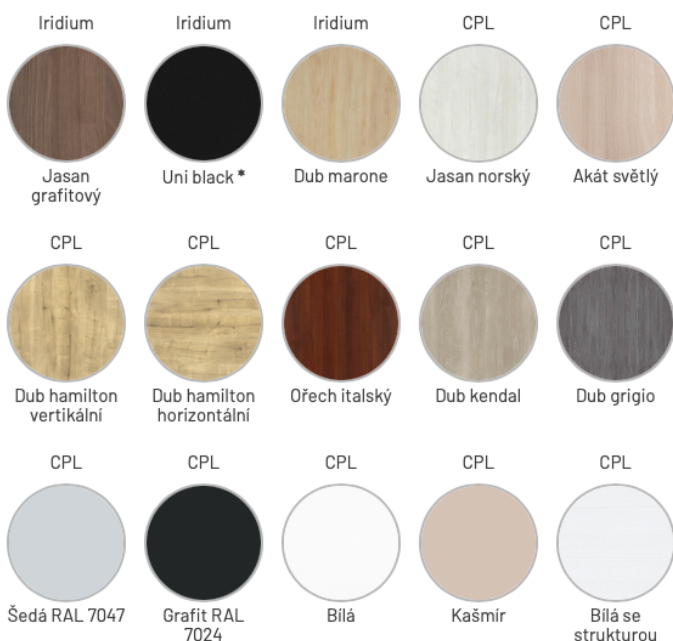

Dveře vstupní:

- Dveře protipožární a bezpečnostní DPB2, bezpečnostní třída RC 2
- Bezpečnostní kování Axa Beta nebo obdobné, kukátko, práh
- Bezpečnostní 3 bodový zámek s trny proti vysazení, klíč chráněný bezpečnostní kartou
- Rozměr 900/1970 mm, povrch laminát CPL, vnitřní strana bílá, vnější strana dekor dřeva

Dveře interiérové:

- Classen Natura HK, obložková zárubeň, výplň děrovaná DTD, dveře do obývacího pokoje částečně nebo plně prosklené, ostatní dveře plně
- Odolný povrch CPL (laminát), výběr z dekorů
- Rozměr 600–900 mm/1970 mm
- Kování rozetové MP Favorit, broušený nerez

Dekor