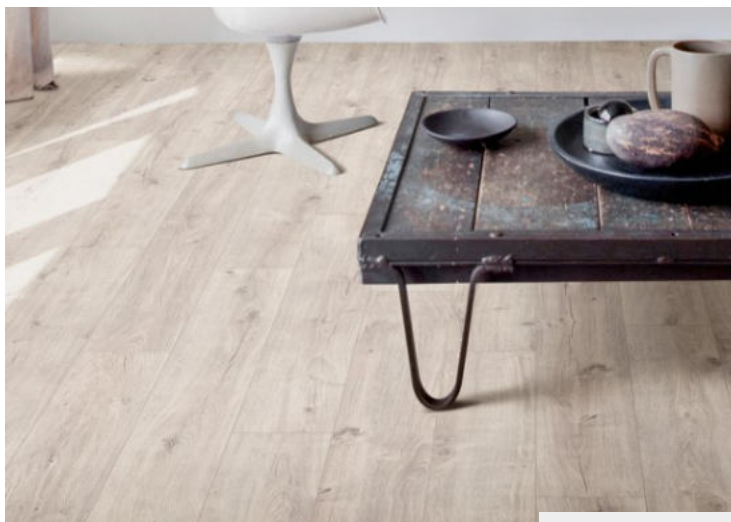

VINYLOVÉ LEPENÉ PODLAHY AVVIO

AVVIO