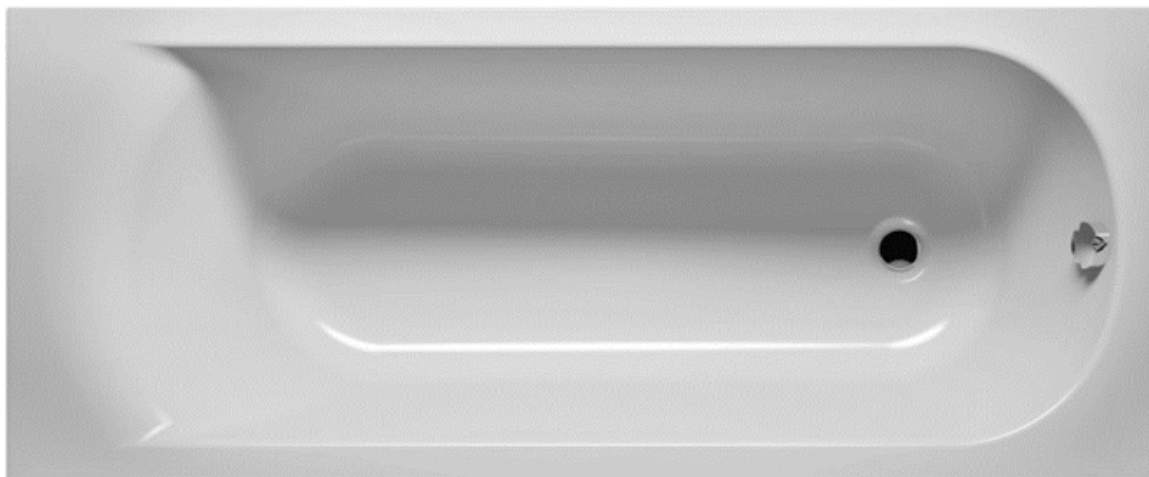

Topný žebřík a WC modul

GEBERIT CZ

EBS

WC závěsné rimless
+ sedátko slim

Topný žebřík elektrický
600x1330mm

SPRCHOVÝ KOUT

 **SanSwiss**
RONAL GROUP

**Sprchový kout čtvercový -
pevná boční stěna a jednokřídlé
dveře**
90 x 90 cm, v. 200 cm
Sklo čiré

 **BRUCKNER**

Sprchová baterie páková

 **alca**

**ODTOKOVÝ ŽLAB ke stěně 85 cm
s roštem PURE**

**Sprchová souprava – tyč 980mm,
hadice, ruční sprhcha 5-ti polohová**

VANA

RIHO

Akrylátová vana Miami

170x70 cm vana bude obezděná a obložená

Sifon vanový

automat komplet,
chrom

BRUCKNER

Vanový set s 5-ti polohovou ruční
sprchou, hadicí a držákem sprchy

INTERIÉROVÉ DVEŘE A KOVÁNÍ

DVEŘE PLNÉ + ZÁRUBEŇ

Dveře jednokřídlé: 60 – 90 cm
Výplň: DTD
Materiál: CPL