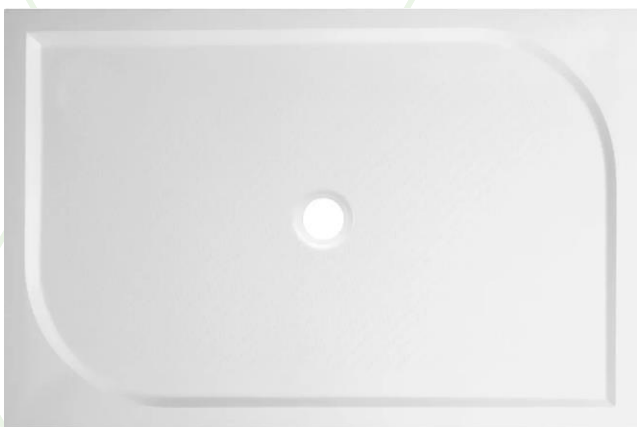

# SPRCHOVÉ DVEŘE

**Sprchový dveře Trend**

120 x 190 cm

Značka: **EBS / Hütte**

**Sprchový set  
New Tempesta Classic**

sprcha jedním proudem

Značka: **Grohe**

**Sprchová vanička Aria**