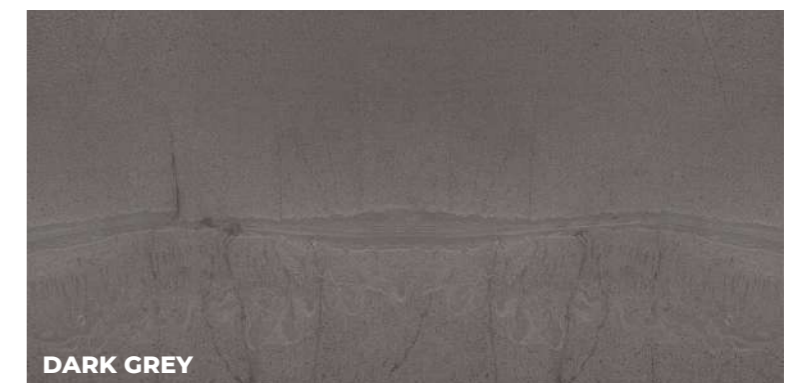

MODERNÍ DESIGN S JEMNOU KRESBOU KAMENE
STONE COLLECTION

STONE COLLECTION

WHITE

BEIGE

GREY

DARK GREY

 9,5 mm **60x120 cm**

Matná, slinutá, mrazuvzdorná,
rektifikovaná dlažba