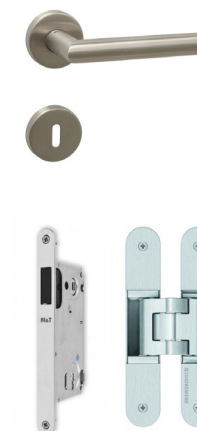

## DVEŘE INTERIÉROVÉ 1. NP AŽ 5.NP

Dveře interiérové  
1.-3. NP

Sapeli Elegant M10 bezfalcové

Sapeli Elegant M40, bezfalcové (z chodby do obývacího pokoje)

Dekor

CPL bílá hladká (1)

Dveřní kování

Tupai Favorit

Magnetický zámek

Tupai WC rozeta

Závěsy

Závěsy Saptec 340

Zobrazení barev se může lišit od skutečnosti, doporučujeme návštěvu studia.