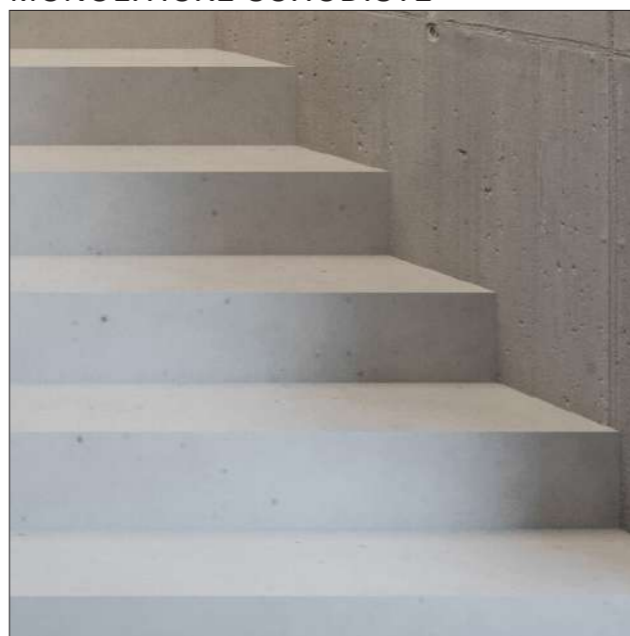

společné prostory

MONOLITICKÉ SCHODIŠTĚ

betonové schodiště v pohledové kvalitě  
povrchová úprava probarvená betonová stěrka

garáže

KERAMICKÁ DLAŽBA

Dlažba Rako Piazzetta světle šedá  
45x45 cm mat

společná chodba