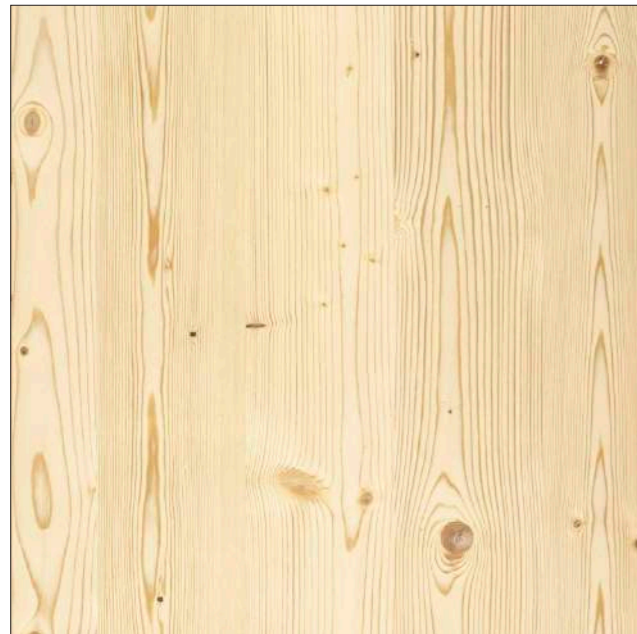

OBKLAD

smrková bideska

*V přírodních CLT obkladech se můžou vyskytovat přirozené vady dřeva

ostění a nadpraží oken a balkonu

KERAMICKÁ DLAŽBA

Dlažba Rako Kaamos Outdoor béžová
60x60 cm mat

balkony