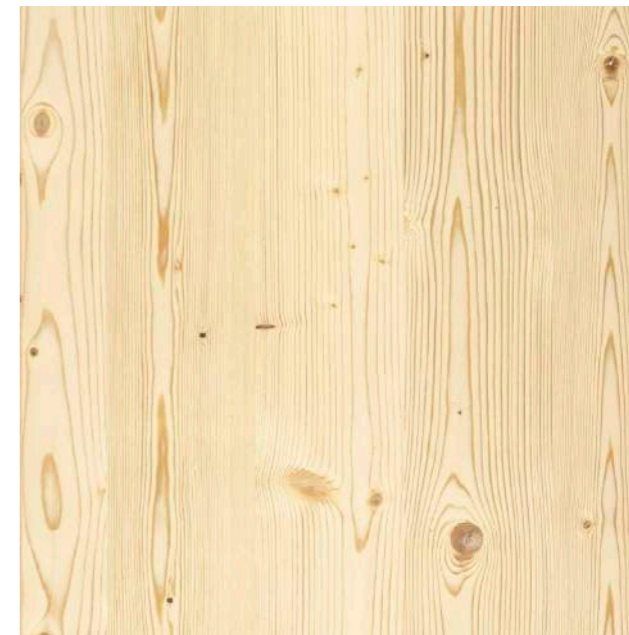

CLT PANELY

Dřevěné přiznané CLT panely

*V přírodních CLT panelech se mohou vyskytovat přirozené vady dřeva