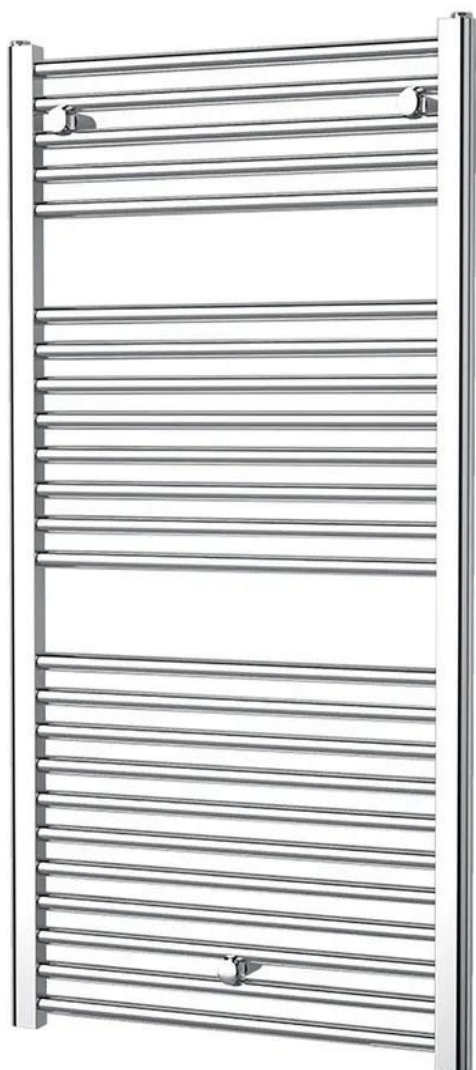

RADIÁTOR / OHŘEV VODY

Elektrický radiátor vč. náplně
Barva dle výběru
1135x500
DGRE11350500 rovný
DGRR11350500 oblý

VZORNÍK RADIÁTORŮ GRENADA

Slonová kost	Sněhově bílá	Sněhově bílá struktura	Slonová kost struktura	Pískovec struktura
Měď metalíza	Mosaz metalíza	Stříbro metalíza	Břidlice struktura	Antracit metalíza
Černá	Chrom	Papyrus	Šampaň metalíza	Ohnivá červeň
Bezbarvý lak	Tmavě šedá struktura	Lipová zeleň	Akvamarín metalíza	Růžový korál struktura
Černá samet mat	Khaki struktura	Holubí modř	Rubín	Antické zlato metalíza
Antibakteriální bílá	Zlatá oliva struktura	Safír	Lávový popel struktura	Skořice struktura
				Světle šedá struktura