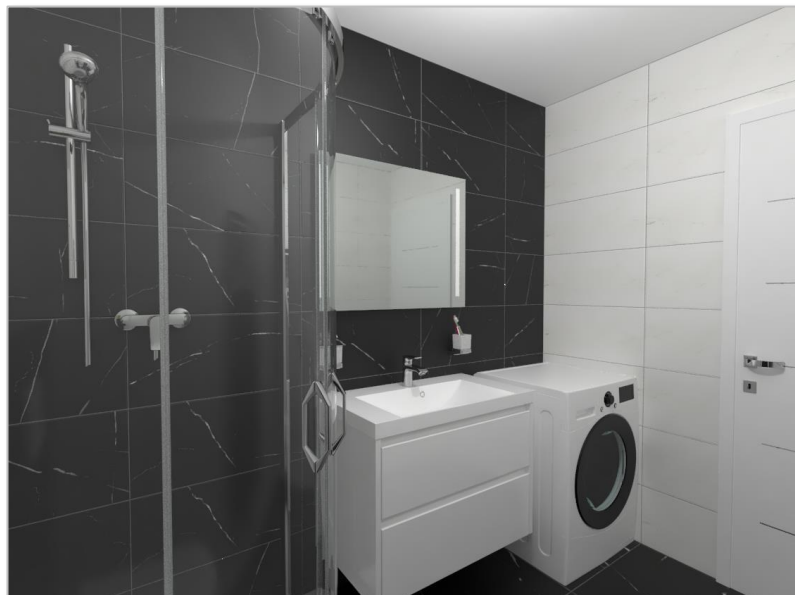

OBKLADY /DLAŽBY