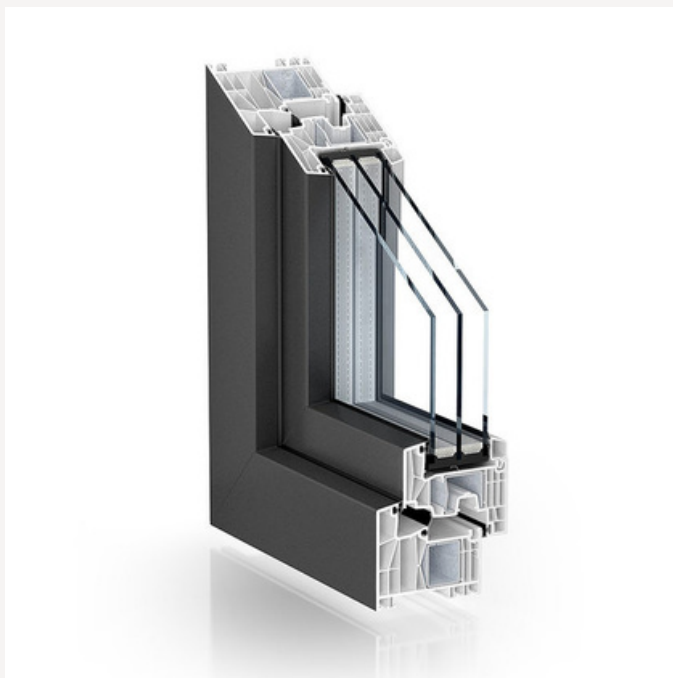

OKNA, BALKÓNOVÉ DVEŘE

OKNA A BALKÓNOVÉ DVEŘE DECRO BZENEC

VENKOVNÍ VÝPLNĚ OTVORŮ DODÁVÁ ČESKÝ VÝROBCE S DLOUHOLETOU TRADICÍ DECRO BZENEC. JSOU VYROBENY ZE SEDMI KOMOROVÝCH NĚMECKÝCH PROFILŮ TROCAL 88 S TROJÍM TĚSNĚNÍM FUNKČNÍ SPÁRY. ENERGETICKY ÚSPORNÉ, TROJITÉ ZASKLENÍ, PVC.

DEKOR METBRUSH ANTHRACITGRAU - VNITŘNÍ ČÁST V ANTRACITOVÉ BARVĚ