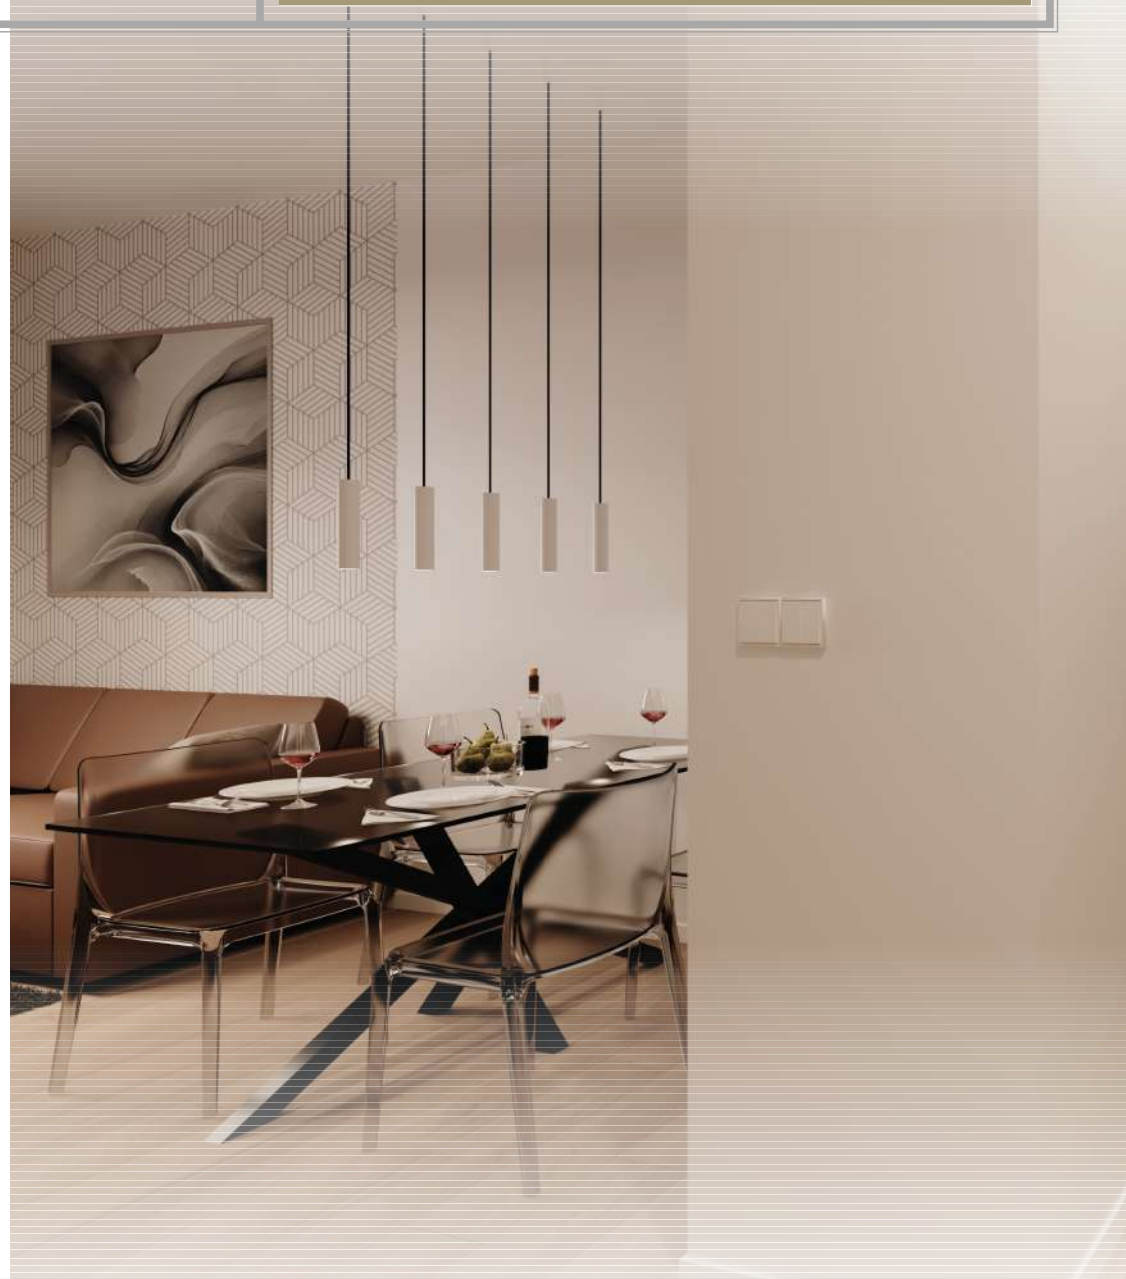

#### DŘEVĚNÁ TŘÍVRSTVÁ PODLAHA

MULTIFLOR1200.11 dub country  
VALLETTA seda natura

podlahy v obytných místnostech

typ:	dubové lamely
rozměr:	1200 x 140 x 11 mm
provedení:	celoplošně lepená
typ povrchu:	matný lak - mořený
doplňky:	lišty BP40 dýha dub NATURA lak