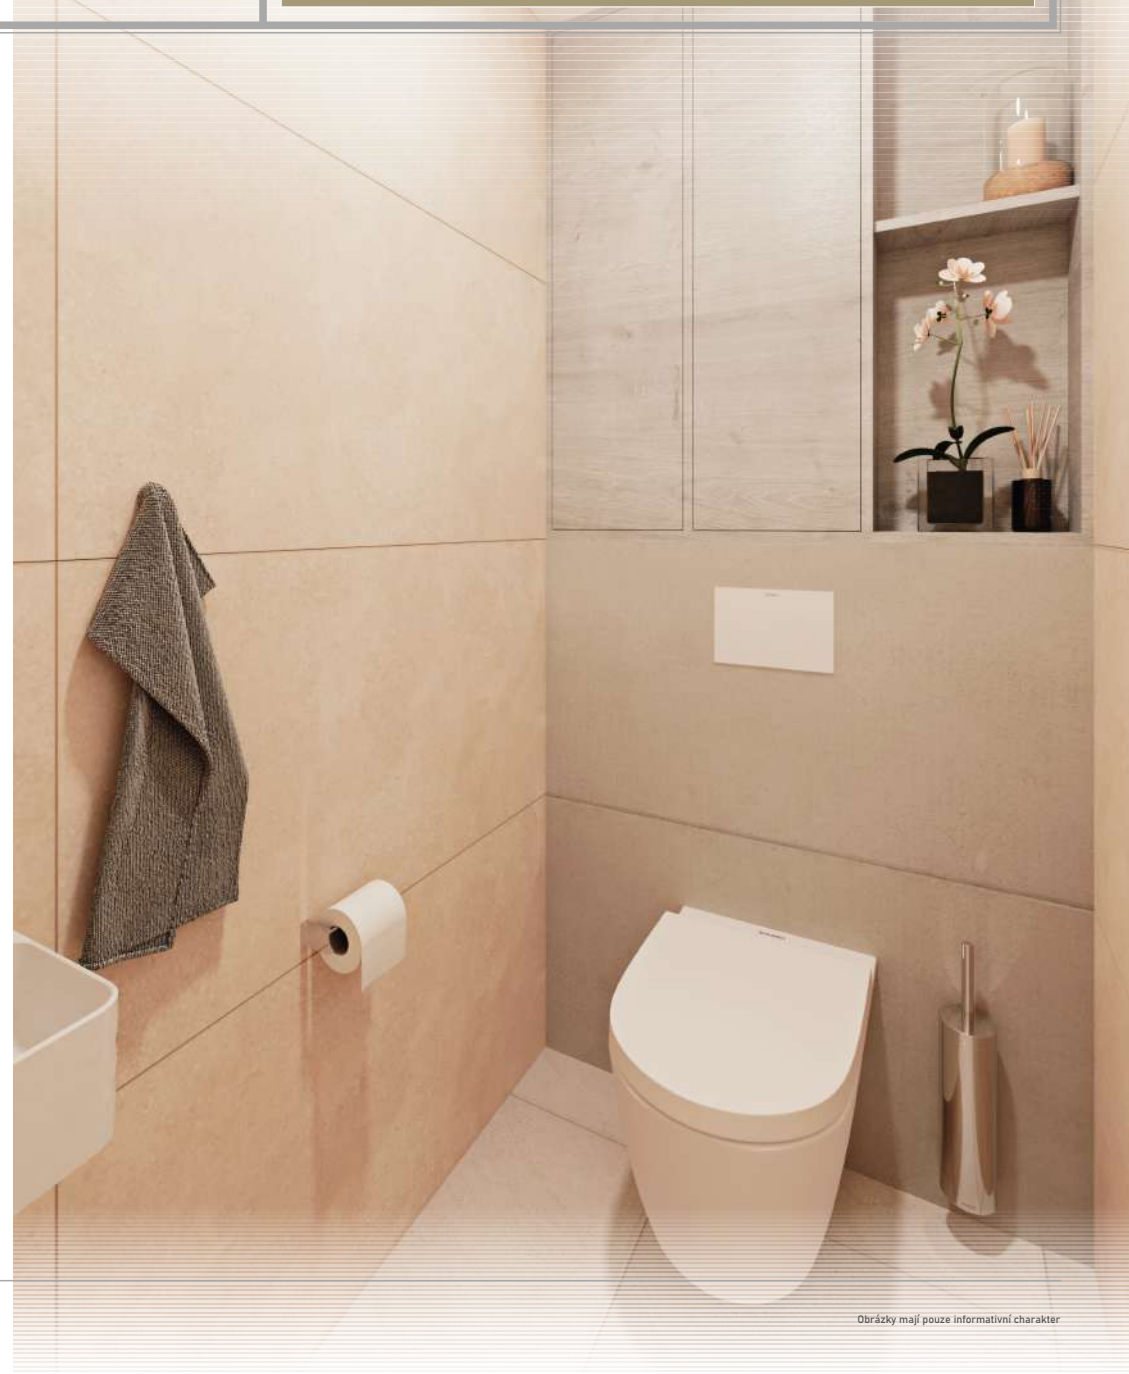

### Sanitární vybavení

UMÝVÁTKO NA TOALETĚ  
Laufen - VAL

včetně sifonu a umyvadlového vtoku

rozměr 34 x 22 x 11,5 cm  
provedení: keramika bílá, lesk

ZÁVĚSNÝ KLOZET  
Laufen - moderna S

včetně sedátka s poklopem soft close

rozměr 56 x 36 cm  
provedení: keramika bílá, lesk, rimless

UMYVADLOVÁ BATERIE  
Grohe - lineare S

stojánková bez výpusti, toalety

rozměr výška 18 cm  
provedení: chrom, lesk

SPLACHOVACÍ TLAČÍTKO  
Laufen - ineo

dual flush

rozměr 21,3 x 6 x 14,5 cm  
provedení: chrom