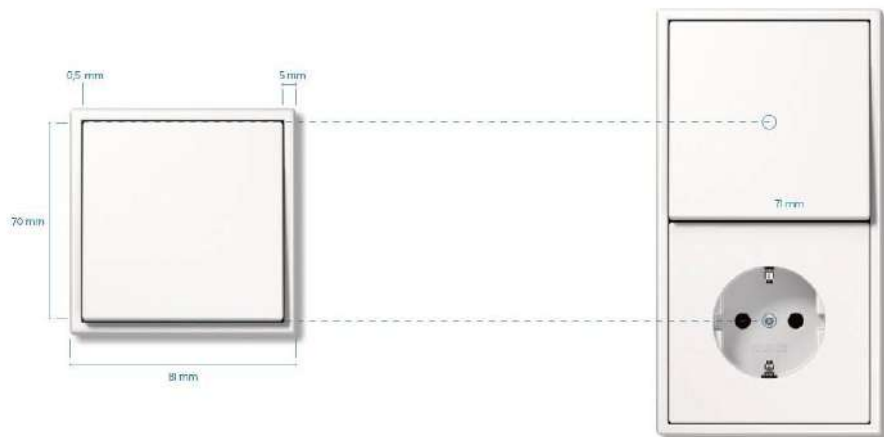

Koncové prvky elektro

VYPÍNAČE A ZÁSUVKY
Jung - LS 990

shlukovatelné do vícerámečků

provedení: bílá barva