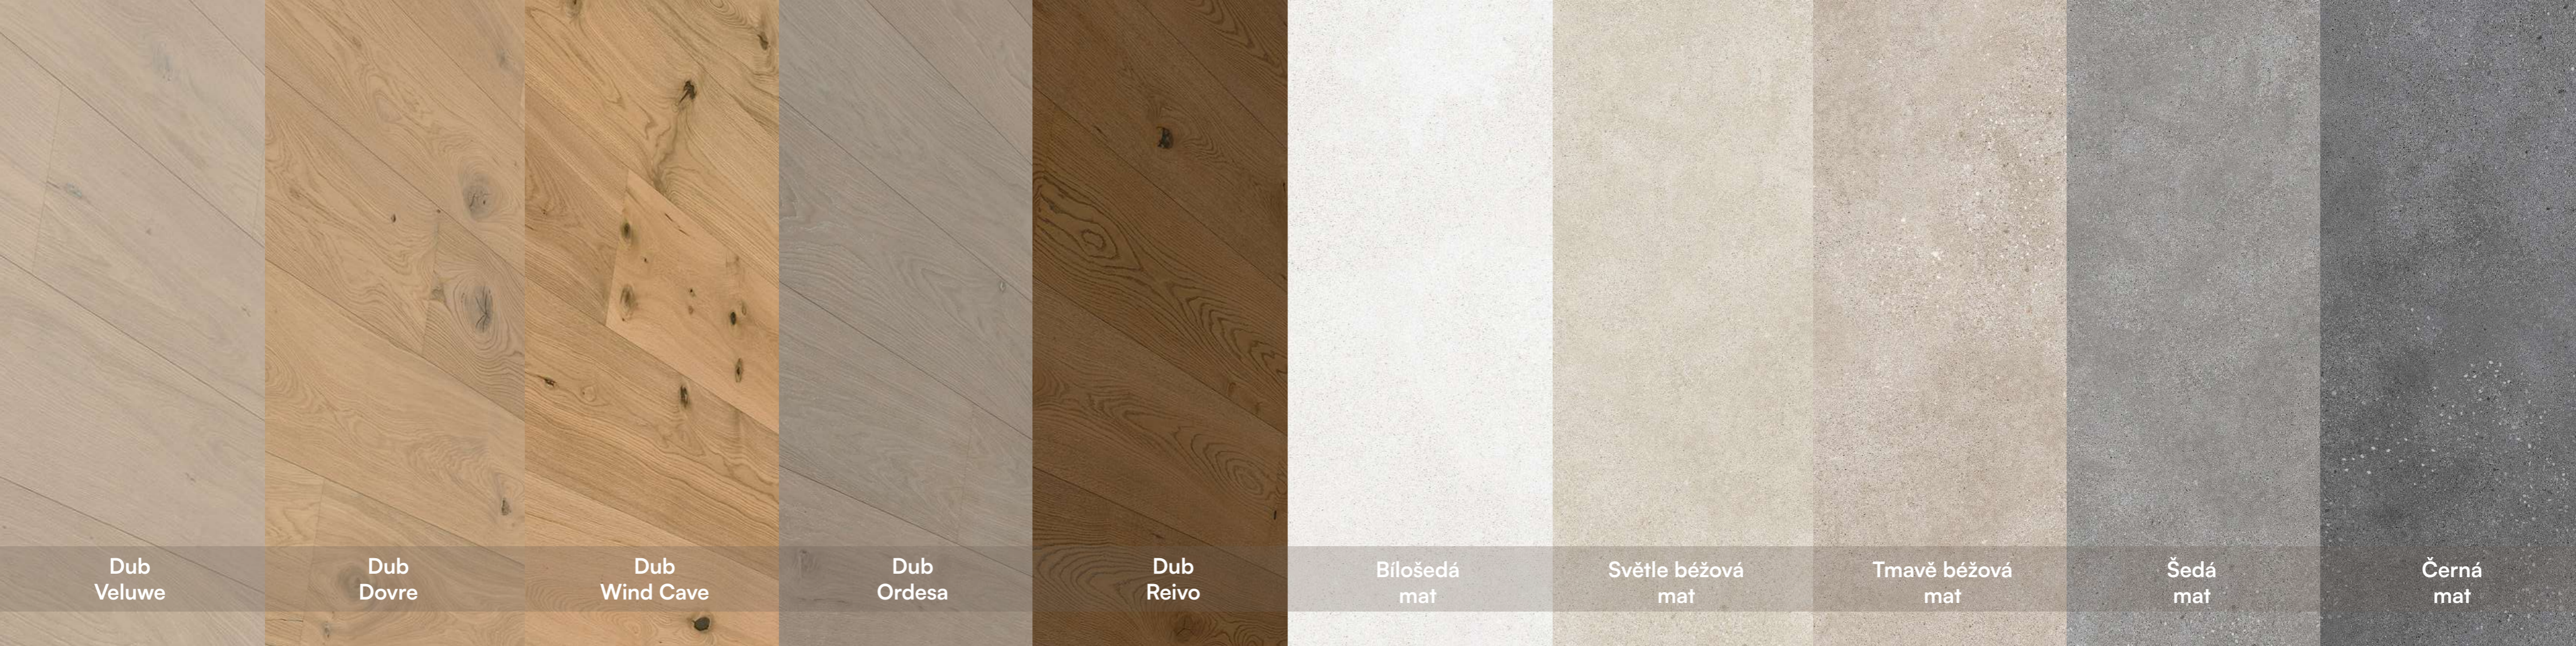

Obložková
zárubeň

bílá

Dub
Veluwe

Dub
Dovre

Dub
Wind Cave

Dub
Ordesa

Dub
Reivo

Bílošedá
mat