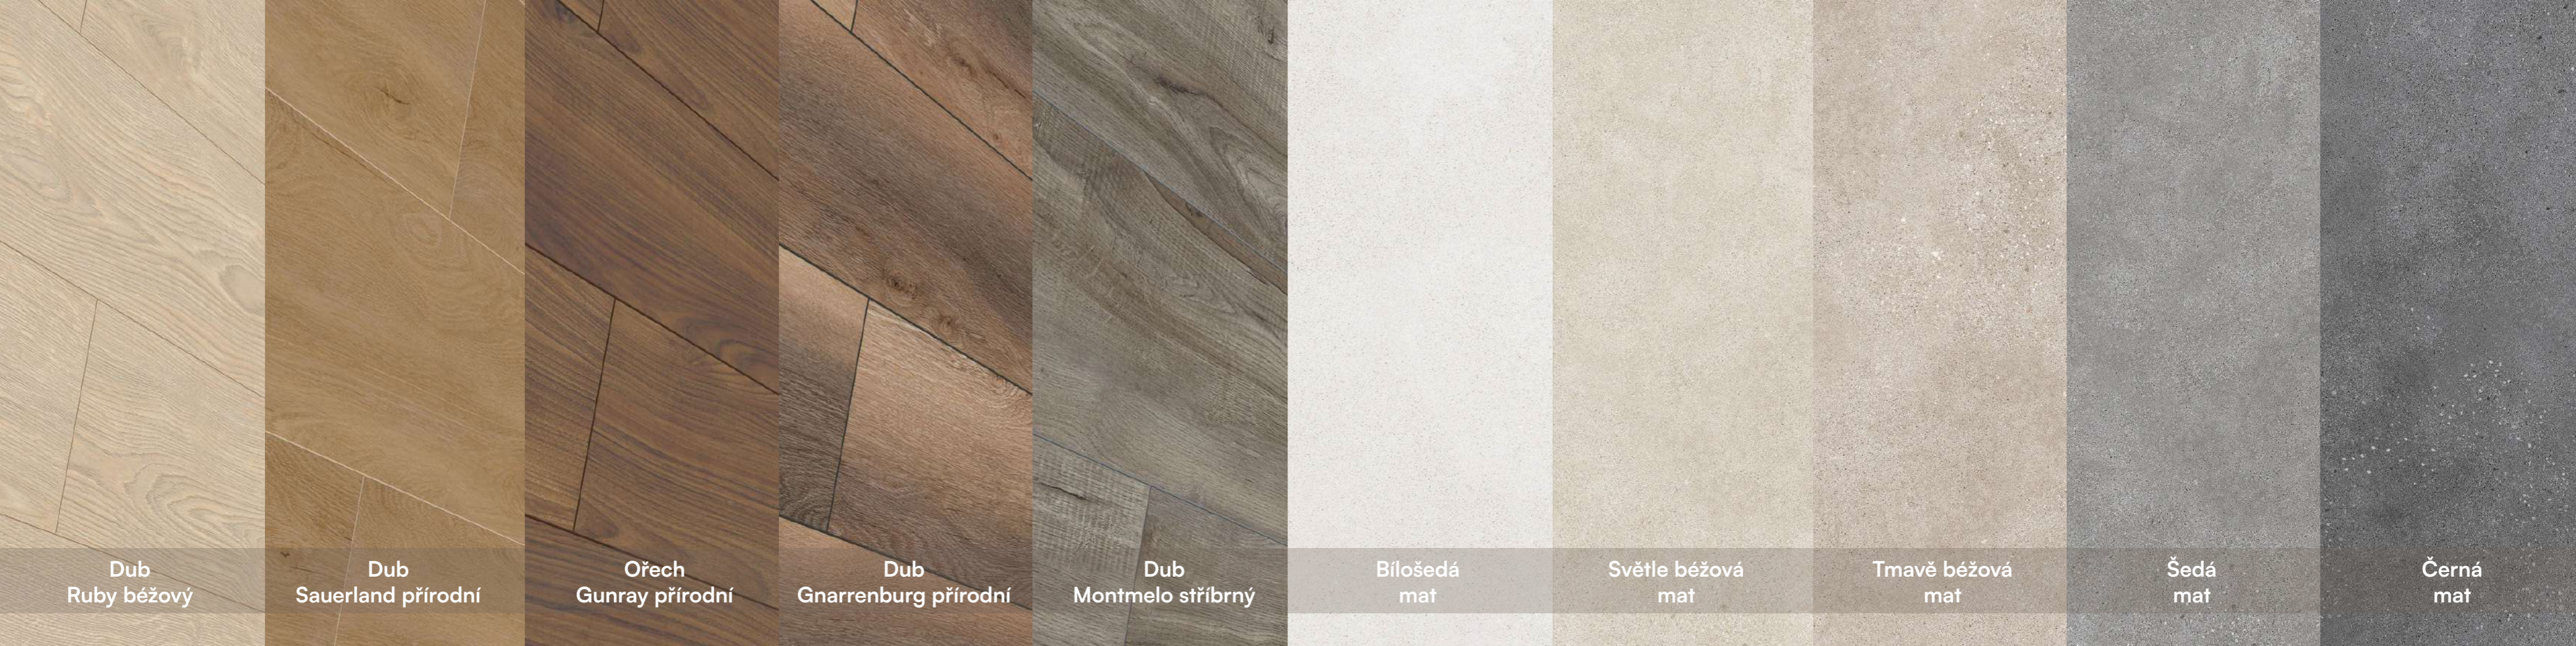

Dub
Ruby béžový

Dub
Sauerland přírodní

Ořech
Gunray přírodní

Dub
Gnarrenburg přírodní

Dub
Montmelo stříbrný

Bílošedá
mat

Světle béžová
mat

Tmavě béžová
mat