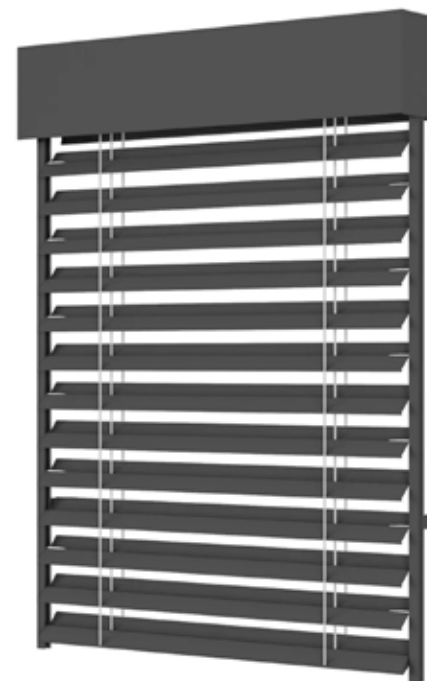

Venkovní elektrické žaluzie s lamelou Z90

Elektricky ovládané, systém centrální ochrany před větrem.