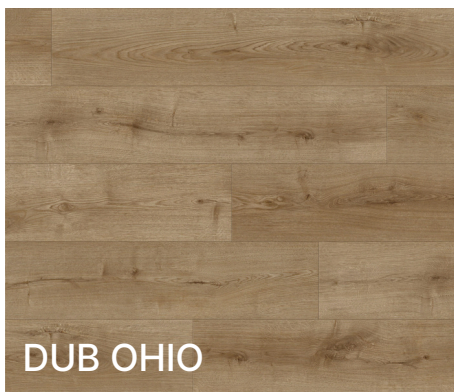

1 PODLAHOVÁ KRYTINA

ILUSTRÁČNÍ ZOBRAZENÍ DUB OHIO