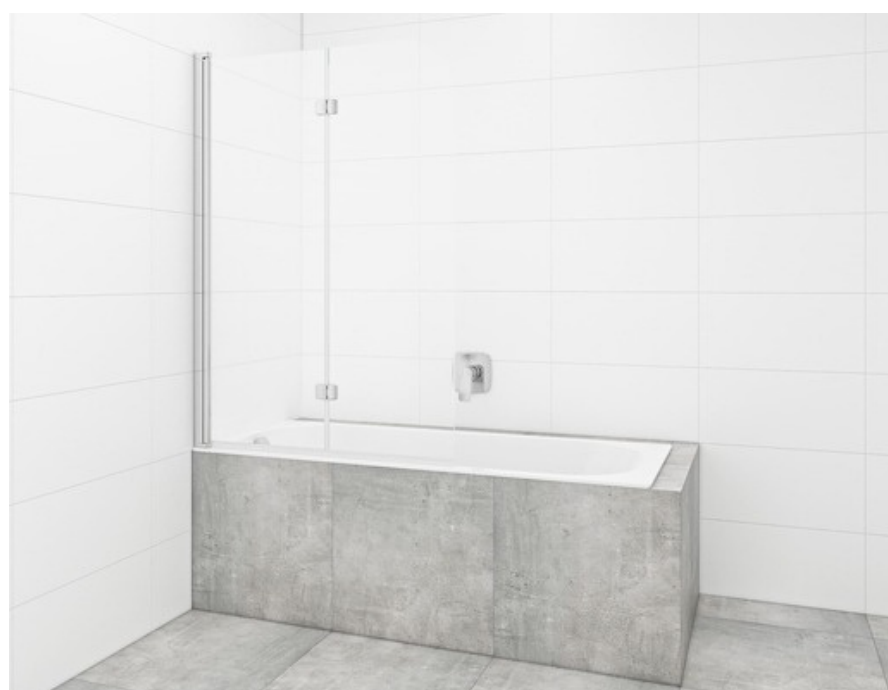

STANDARDY

MB HUSOVA

www.MBHUSOVA.com

Koupelny a WC

Varianta 1

Ovládací tlačítko plast bílá

WC závěsné

Rozměry: 360 x 300 x 530 mm

WC prkénko plast

**Koupelnová skříňka s
umyvadlem**

Rozměry: 400 x 475 x 200 mm

Koupelna

**Vanová baterie nástěnná
páková**

**Obdélníková akrylátová
vana**

Rozměry: 1800 x 800 mm

Vanová zástěna

Rozměry: 1050 x 1500 mm

**Koupelnová skříňka s
umyvadlem**

Rozměry: 800 x 530 x 400 mm

Koupelna

**Umyvadlová baterie
stojánková páková**

Sprchový set

Rozměry: 700 mm

Koupelny a WC

Varianta 2

Ovládací tlačítko plast bílá

WC závěsné

Rozměry: 360 x 300 x 530 mm

WC prkénko plast

**Koupelnová skříňka s
umyvadlem**

Rozměry: 400 x 475 x 200 mm

Koupelna