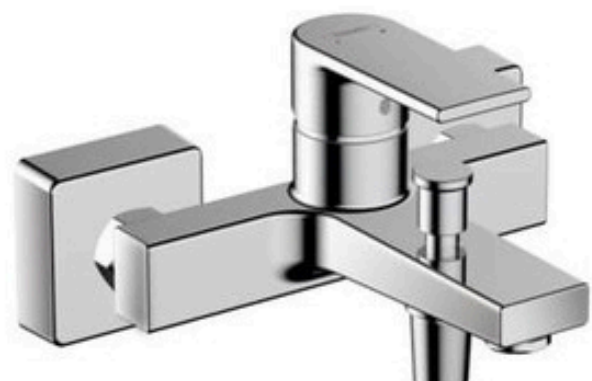

STANDARDY

MB HUSOVA

www.MBHUSOVA.com

Koupelny a WC

Varianta 1

Ovládací tlačítko plast bílá

WC závěsné

Rozměry: 360 x 300 x 530 mm

WC prkénko plast

**Koupelnová skříňka s
umyvadlem**

Rozměry: 400 x 475 x 200 mm

Koupelna

**Vanová baterie nástěnná
páková**

**Obdélníková akrylátová
vana**

Rozměry: 1800 x 800 mm

Vanová zástěna

Rozměry: 1050 x 1500 mm

**Koupelnová skříňka s
umyvadlem**

Rozměry: 800 x 530 x 400 mm

Koupelna

**Umyvadlová baterie
stojánková páková**

Sprchový set

Rozměry: 700 mm

Koupelny a WC

Varianta 2

Ovládací tlačítko plast bílá

WC závěsné

Rozměry: 360 x 300 x 530 mm

WC prkénko plast

**Koupelnová skříňka s
umyvadlem**

Rozměry: 400 x 475 x 200 mm

Koupelna