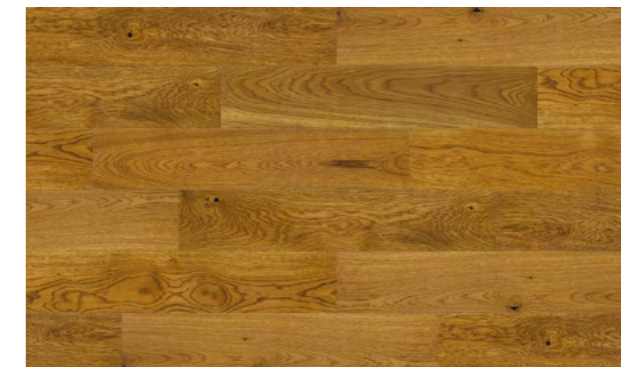

# Dřevěné podlahy - Artisan cottage collection

Oak Avignon - hnědý lak

Oak Dalton - cognac lak

Oak Limerick - bílý lak

Oak Art Pro - olej