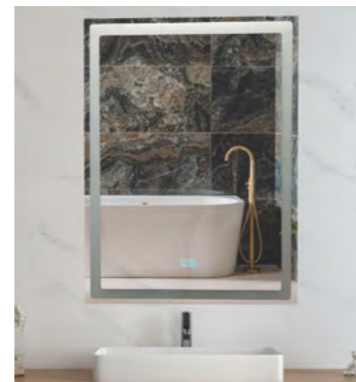

## Doplňky

Dávkovač mýdla  
Loft

Výrobce: Emco

Držák skleničky  
Loft

Výrobce: Emco

Držák toaletního papíru  
Loft

Výrobce: Emco

Dvojháček  
Loft

Výrobce: Emco

WC štětka  
Loft

Výrobce: Emco

Zrcadlo  
Islands Square

Výrobce: La Futura  
Velikost: 60 x 80 cm

V prefabrikovaných koupelnách jsou doplňky již specifikovány a nelze je dále měnit.