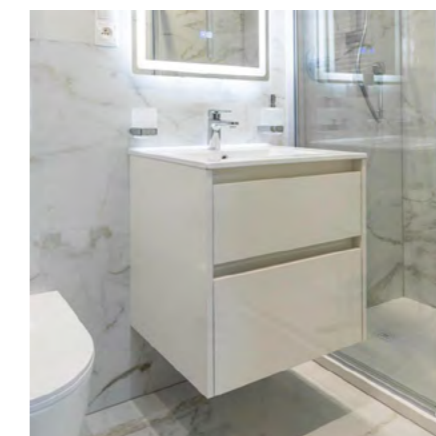

Barva: Bílá
Výrobce: La Futura