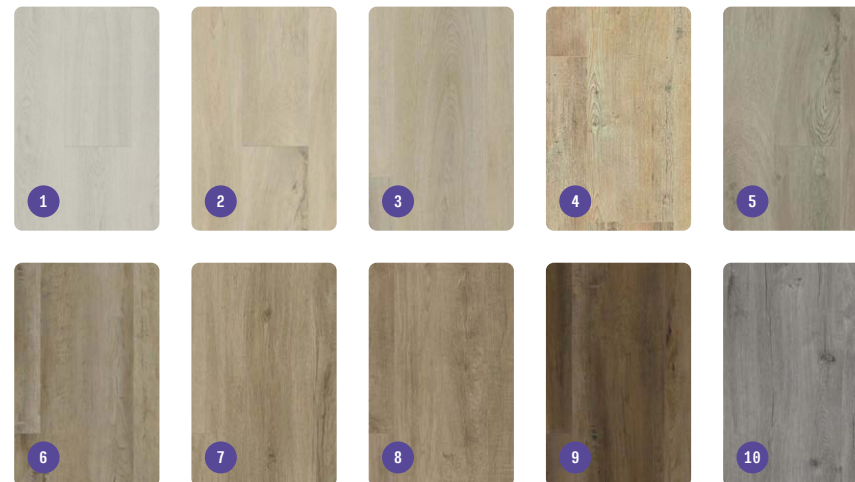

1

La Futura Cemento Grigio v dekoru betonu

Obklady a dlažba

La Futura All Nature

Barva

Cemento Grigio (1)

Ceppo 2.0 Grigio (2)

Charakteristika
materiálů
(obklady
i dlažba)