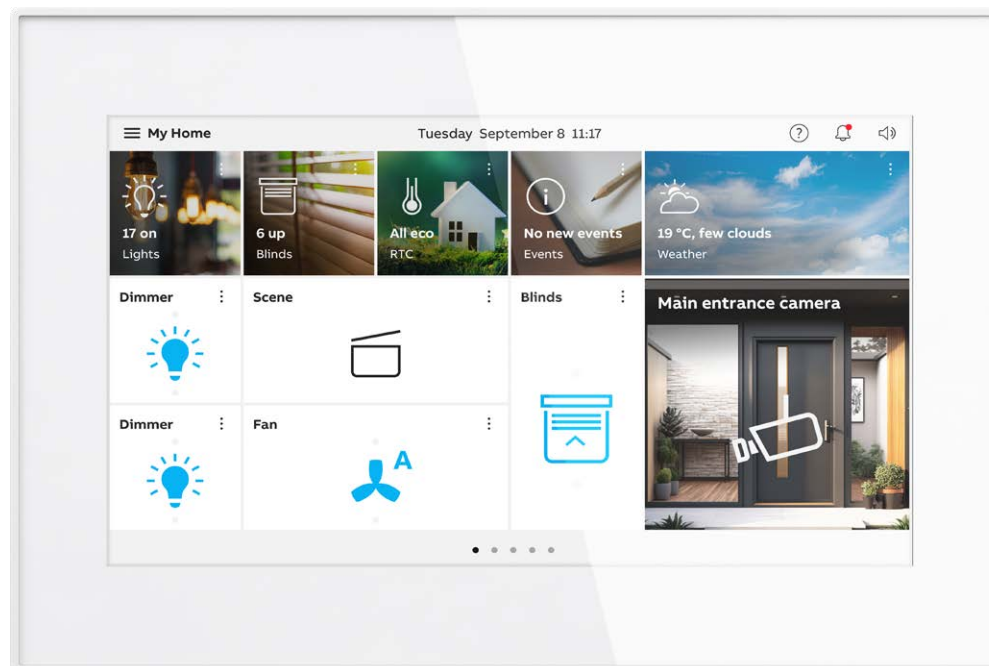

Ovládání pro
bezdrátovou
chytro
domácnost

ABB OneTouch 7" (1)

Centrální ovládací dotykový panel se sedmipalcovým IPS displejem s rozlišením 1024×600, který v sobě kombinuje ovládání chytrého domu a dveřní komunikaci v jednom zařízení.

Vypínače
a zásuvky

ABB Levit, bílá (2)

1