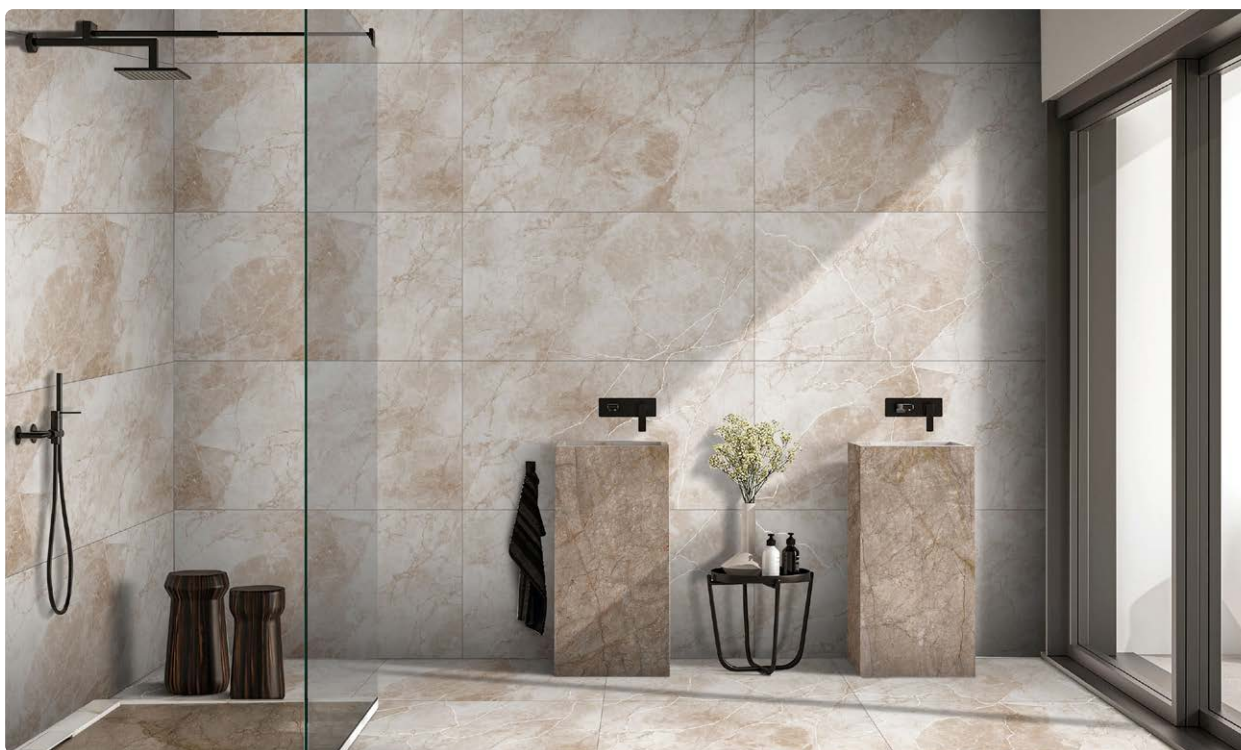

Rozměr 60×120 mm

Matný povrch s lehkým reliéfem

Stupeň otěru PEI 4, protiskluz R9

Síla střepe 8,5 mm

| | | |
|--------------------------|---|-----|
| Umyvadlo závěsné | La Futura S-Joy 2.0, 60×42 cm, bílé | (1) |
| Umývatko závěsné | La Futura U-Joy 2.0, bez přepadu, levé/pravé, 40×22 cm, bílé | (2) |
| Sifon umyvadlový | La Futura, kulatý, Ø 32 mm, dekor nerez | (3) |
| WC závěsné | La Futura U-Joy 2.0, Rimless Twist Flush, včetně sedátka slim soft-close, bílé | (4) |
| Ovládací tlačítko | Alcadrain M570, 247×165×5,5 mm, bílá lesk | (5) |