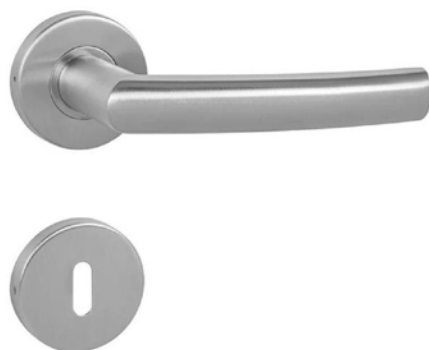

Interiérové dveře

Materiál: Nerez
Značka: ESSO