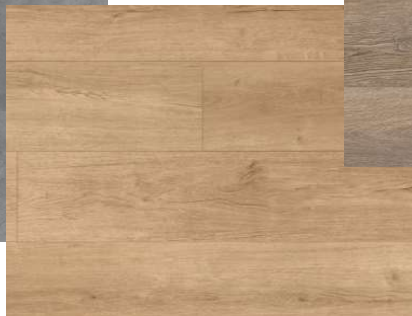

PODLAHY Standard pro BK ZA UNIVERZITOU

Lepené vinylové dílce

beton

51118