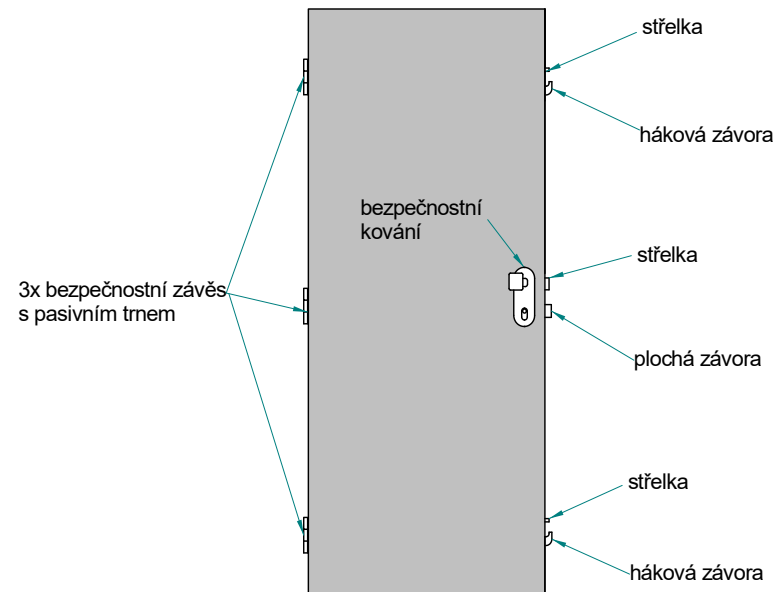

• PROTIPOŽÁRNÍ DVEŘE

RC3 – BARIERA

- EI₂ 30
- RC3 (B3)
- C0-C4 (C4 při osazení vhodným zavíračem)
- V těsněné zárubni a utěsněnou prahovou spárou 34 dB
- Masivní dubový rám
- Podříznutí 25 mm (nutné seříznout i lištu bezpečnostního zámku)
- Dveře musí být osazeny do ocelové zárubně s těsněním, výrobce Kooperativa, TYP ZAKO YH, tl. Plechu 2mm
- Detailnější popis ocelové zárubně a podpěrné konst. v průvodní dokumentaci