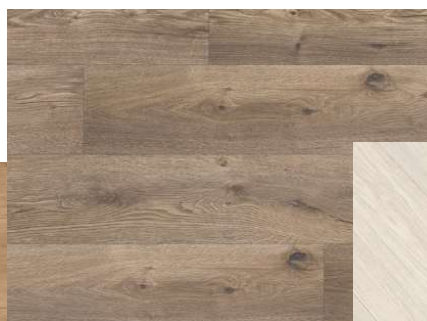

PODLAHY Standard pro BK ZA UNIVERZITOU

Lepené vinylové dílce

beton

51118