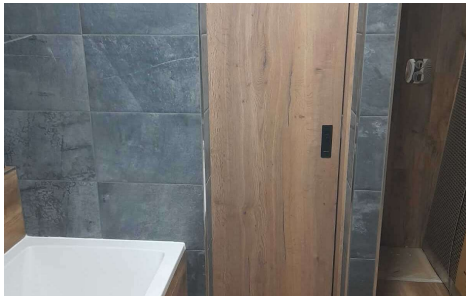

REFERENCE

Byty

[Byt Havlíčkův Brod](#)