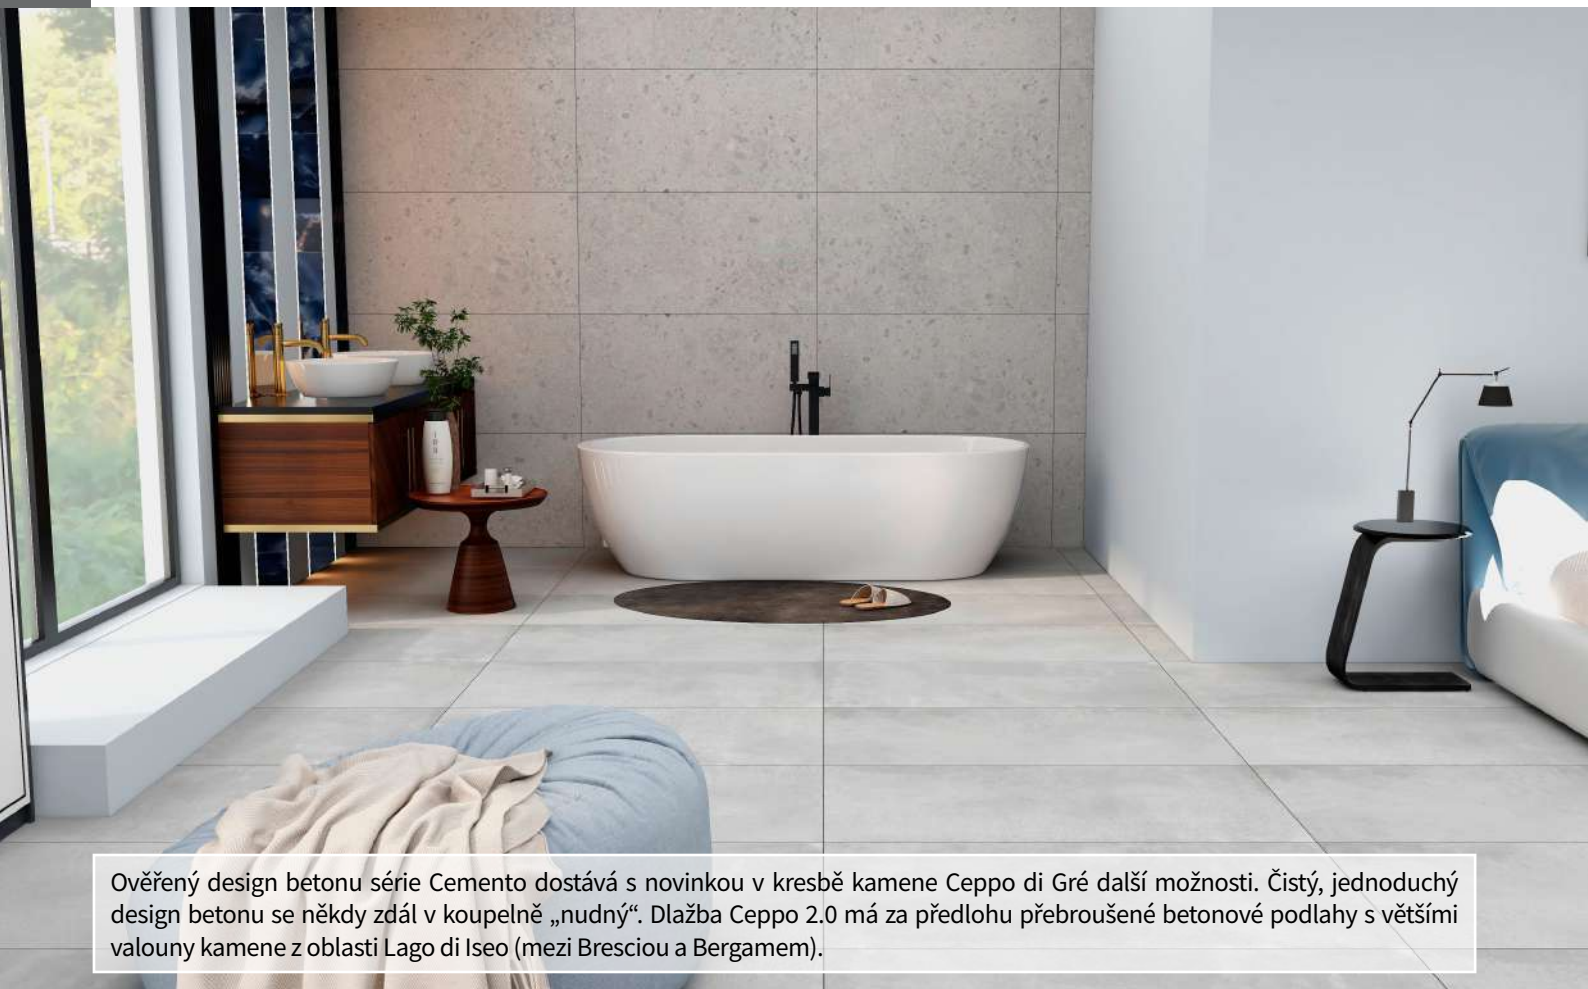

PREFAB

FACTORY

HINTON

BD ZA UNIVERZITOU

PREFAB
FACTORY

Ověřený design betonu série Cemento dostává s novinkou v kresbě kamene Ceppo di Gré další možnosti. Čistý, jednoduchý design betonu se někdy zdál v koupelně „nudný“. Dlažba Ceppo 2.0 má za předlohu přebroušené betonové podlahy s většími valouny kamene z oblasti Lago di Iseo (mezi Bresciou a Bergamem).

Cemento Grigio, 3D mat
60x120 cm, PEI 4

Ceppo 2.0 Grigio, mat
60x120 cm, PEI 4

Šedé (studené) a béžové (teplé) odstíny betonu v kombinaci s Ceppo 2.0 vytváří velmi moderní design koupelen. Oblíbená je kombinace dlažby Ceppo na podlaze spolu se zvýrazněním stěny sprchového koutu, stěny za umyvadlem nebo obkladu vany, která posune vnímání takové koupelny na ještě vyšší designovou a emocionální úroveň.

Cemento Beige, 3D mat
60x120 cm, PEI 4

Ceppo 2.0 Beige, mat
60x120 cm, PEI 4

Struktura a barva lávového kamene z lomu Bagnoregio, známého pod značkou Basaltina, jsou výtvořem lávy, ohně, země a času. Basaltina je italský čedič, který je vysoce ceněn pro svou zvláštní, mírně žilkovanou, šedou barvu. Lom mezi Florencií a Římem byl zdrojem stavebního materiálu v obou městech. Elegantní jednoduchá kresba vtiskne koupelně eleganci, nadčasovost a současně působí luxusně.

Statuario Light, mat
60x120 cm, PEI 4

Statuario Light, lesk
60x120 cm

Onice Oro je typ onyxu, který se vyznačuje svými jedinečnými barevnými vzory. Tento onyx pochází z různých lokalit včetně Itálie i dalších částí světa a je oblíbený v architektuře a designu interiérů. Pro developerské projekty se nejedná o typický design, ale pro širší výběr klientů je možné jej zařadit do alternativního standardu.