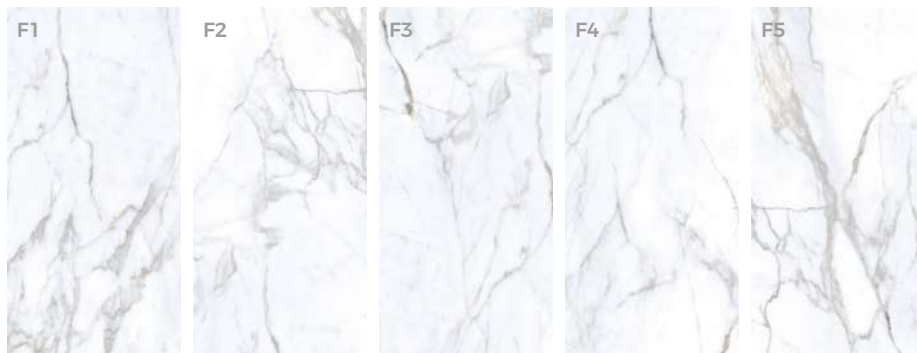

Předlohou tomuto materiálu je vysoce ceněný mramor pocházející z Itálie z oblasti Carrara. Design mramoru se v architektuře vyskytuje od nepaměti. Díky své nadčasovosti lze použít nejen u rekonstrukcí, ale i moderní výstavby. Technologie digitálního tisku dokázala věrně přenést předlohu na slinutou dlažbu. Matné provedení je vhodné na podlahu, lesklé na stěnu, ale i celá koupelna z matného provedení vypadá elegantně.