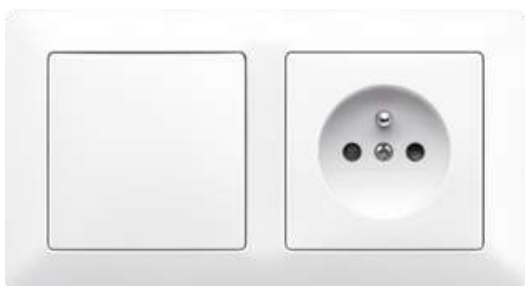

*vizualizace je pouze ilustračního charakteru

ELEKTRO KONCOVÉ PRVKY

- vypínače, zásuvky, bílá / ledová bílá - ABB Zoni
- termostat univerzální programovatelný
- ABB tablet One Touch 7 s funkcí videotelefonu a ovládání domácnosti (teplota a žaluzie)