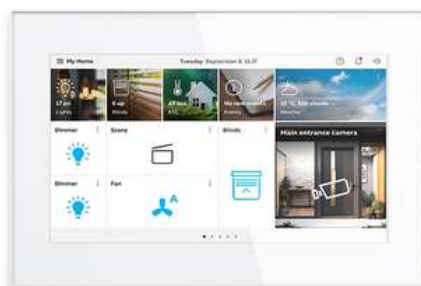

*vizualizace je pouze ilustračního charakteru

ELEKTRO KONCOVÉ PRVKY

- vypínače, zásuvky, bílá / ledová bílá - ABB Zoni
- termostat univerzální programovatelný
- ABB tablet One Touch 7 s funkcí videotelefonu a ovládání domácnosti (teplota a žaluzie)