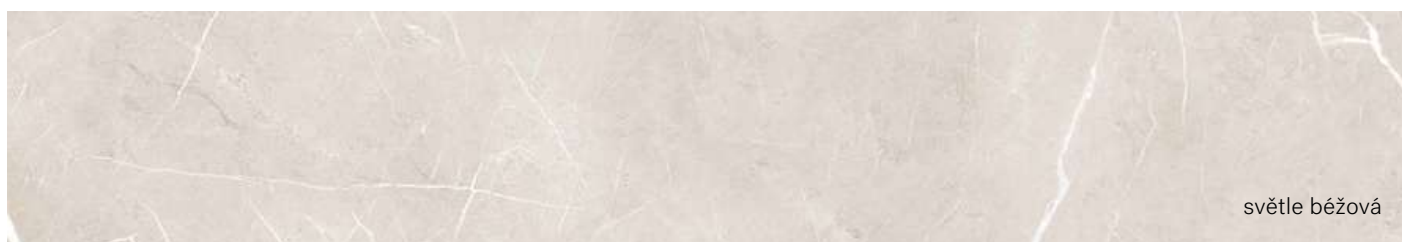

- série: Touch
- barva: světle béžová / béžová / světle šedá / šedá
- povrch: matt
- velkoformátová dlažba: 60x120 cm

Charakteristika materiálů:

- slinutá, rektifikovaná a mrazuvzdorná dlažba
- síla střepe 9 mm