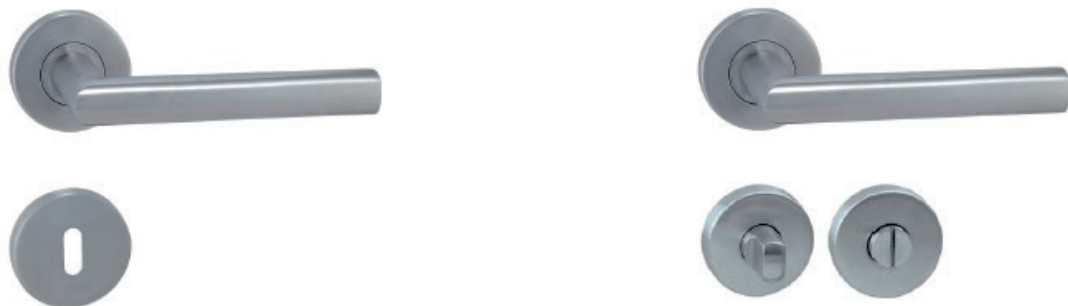

Standard v domech C

Zobrazení výrobků a materiálů je ilustrativní. Barevně odstíny nemusejí přesně odpovídat skutečnosti.
Při digitálním zobrazení dochází ke zkreslení!

Vnitřní dveře

Vetos otočné plné falcové jednokřídlové dveře, výška 210 cm, povrch bílý CPL

Kování

Kulaté rozety broušený nerez – BB (koupelny, WC – WC rozeta)

Podlahy, obklady dlažby

Keramická dlažba

Sintesi Flow Taupe 60 x 60 cm

Keramický obklad

Sintesi Flow Taupe 60 x 60 cm

Sintesi Flow White 60 x 30 cm

Vinylová plovoucí podlaha

Obytné místnosti, dekor dub, obvodové lišty barva bílá,
přechodové lišty v barvě podlahy

Sanitární zařízení

Umyvadlo

Laufen PRO S 60 x 46 cm, sifon chrom

Umývatko na WC

Laufen PRO S 48 x 28 cm, sifon chrom

Vodovodní baterie

Hansgrohe My Sport chrom, umyvadlo – stojánková páková

Vana

Kaldewei Cayono 170x70cm bílá smaltovaná ocel

Sprchové dveře, pevná sprchová zástěna (dle zadání v projektové dokumentaci)
SAT, čiré sklo, profily chrom