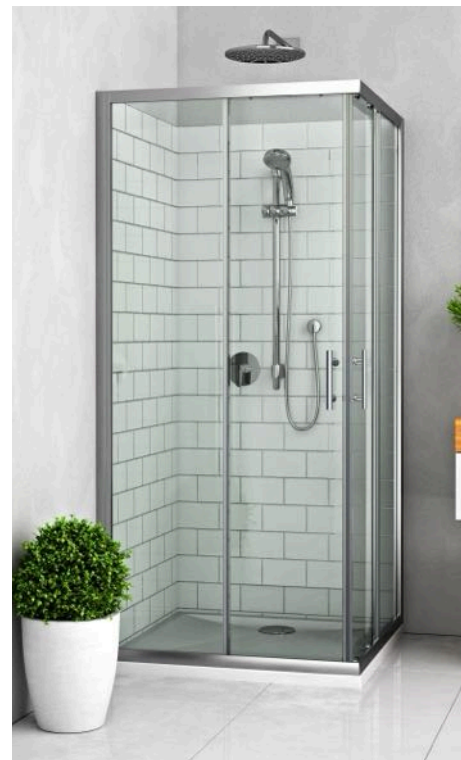

Sprchový set Easy
hlavová sprcha, ruční
sprcha, držák ruční
sprchy ABS
kód zboží: JA186

SPRCHA

Roth MI TWE Walk-in

Zástěna Walk - in

140 x 200, 160 x 200 cm

kód zboží: MI TWE 140200 VPE

MI TWE 160200 VPE

Alcadrain PURE

Rošt ke sprchovým koutům

85 cm

kód zboží: PURE-850M

EASY ELS2 900 DH

Sprchový kout čtverec,

sklo, rohový vstup, posuvné dveře

90 x 90 cm

kód zboží: 543-9000000-00-02