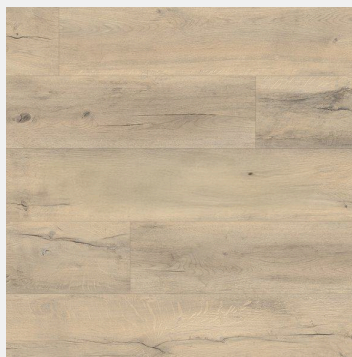

Dub Sevilla