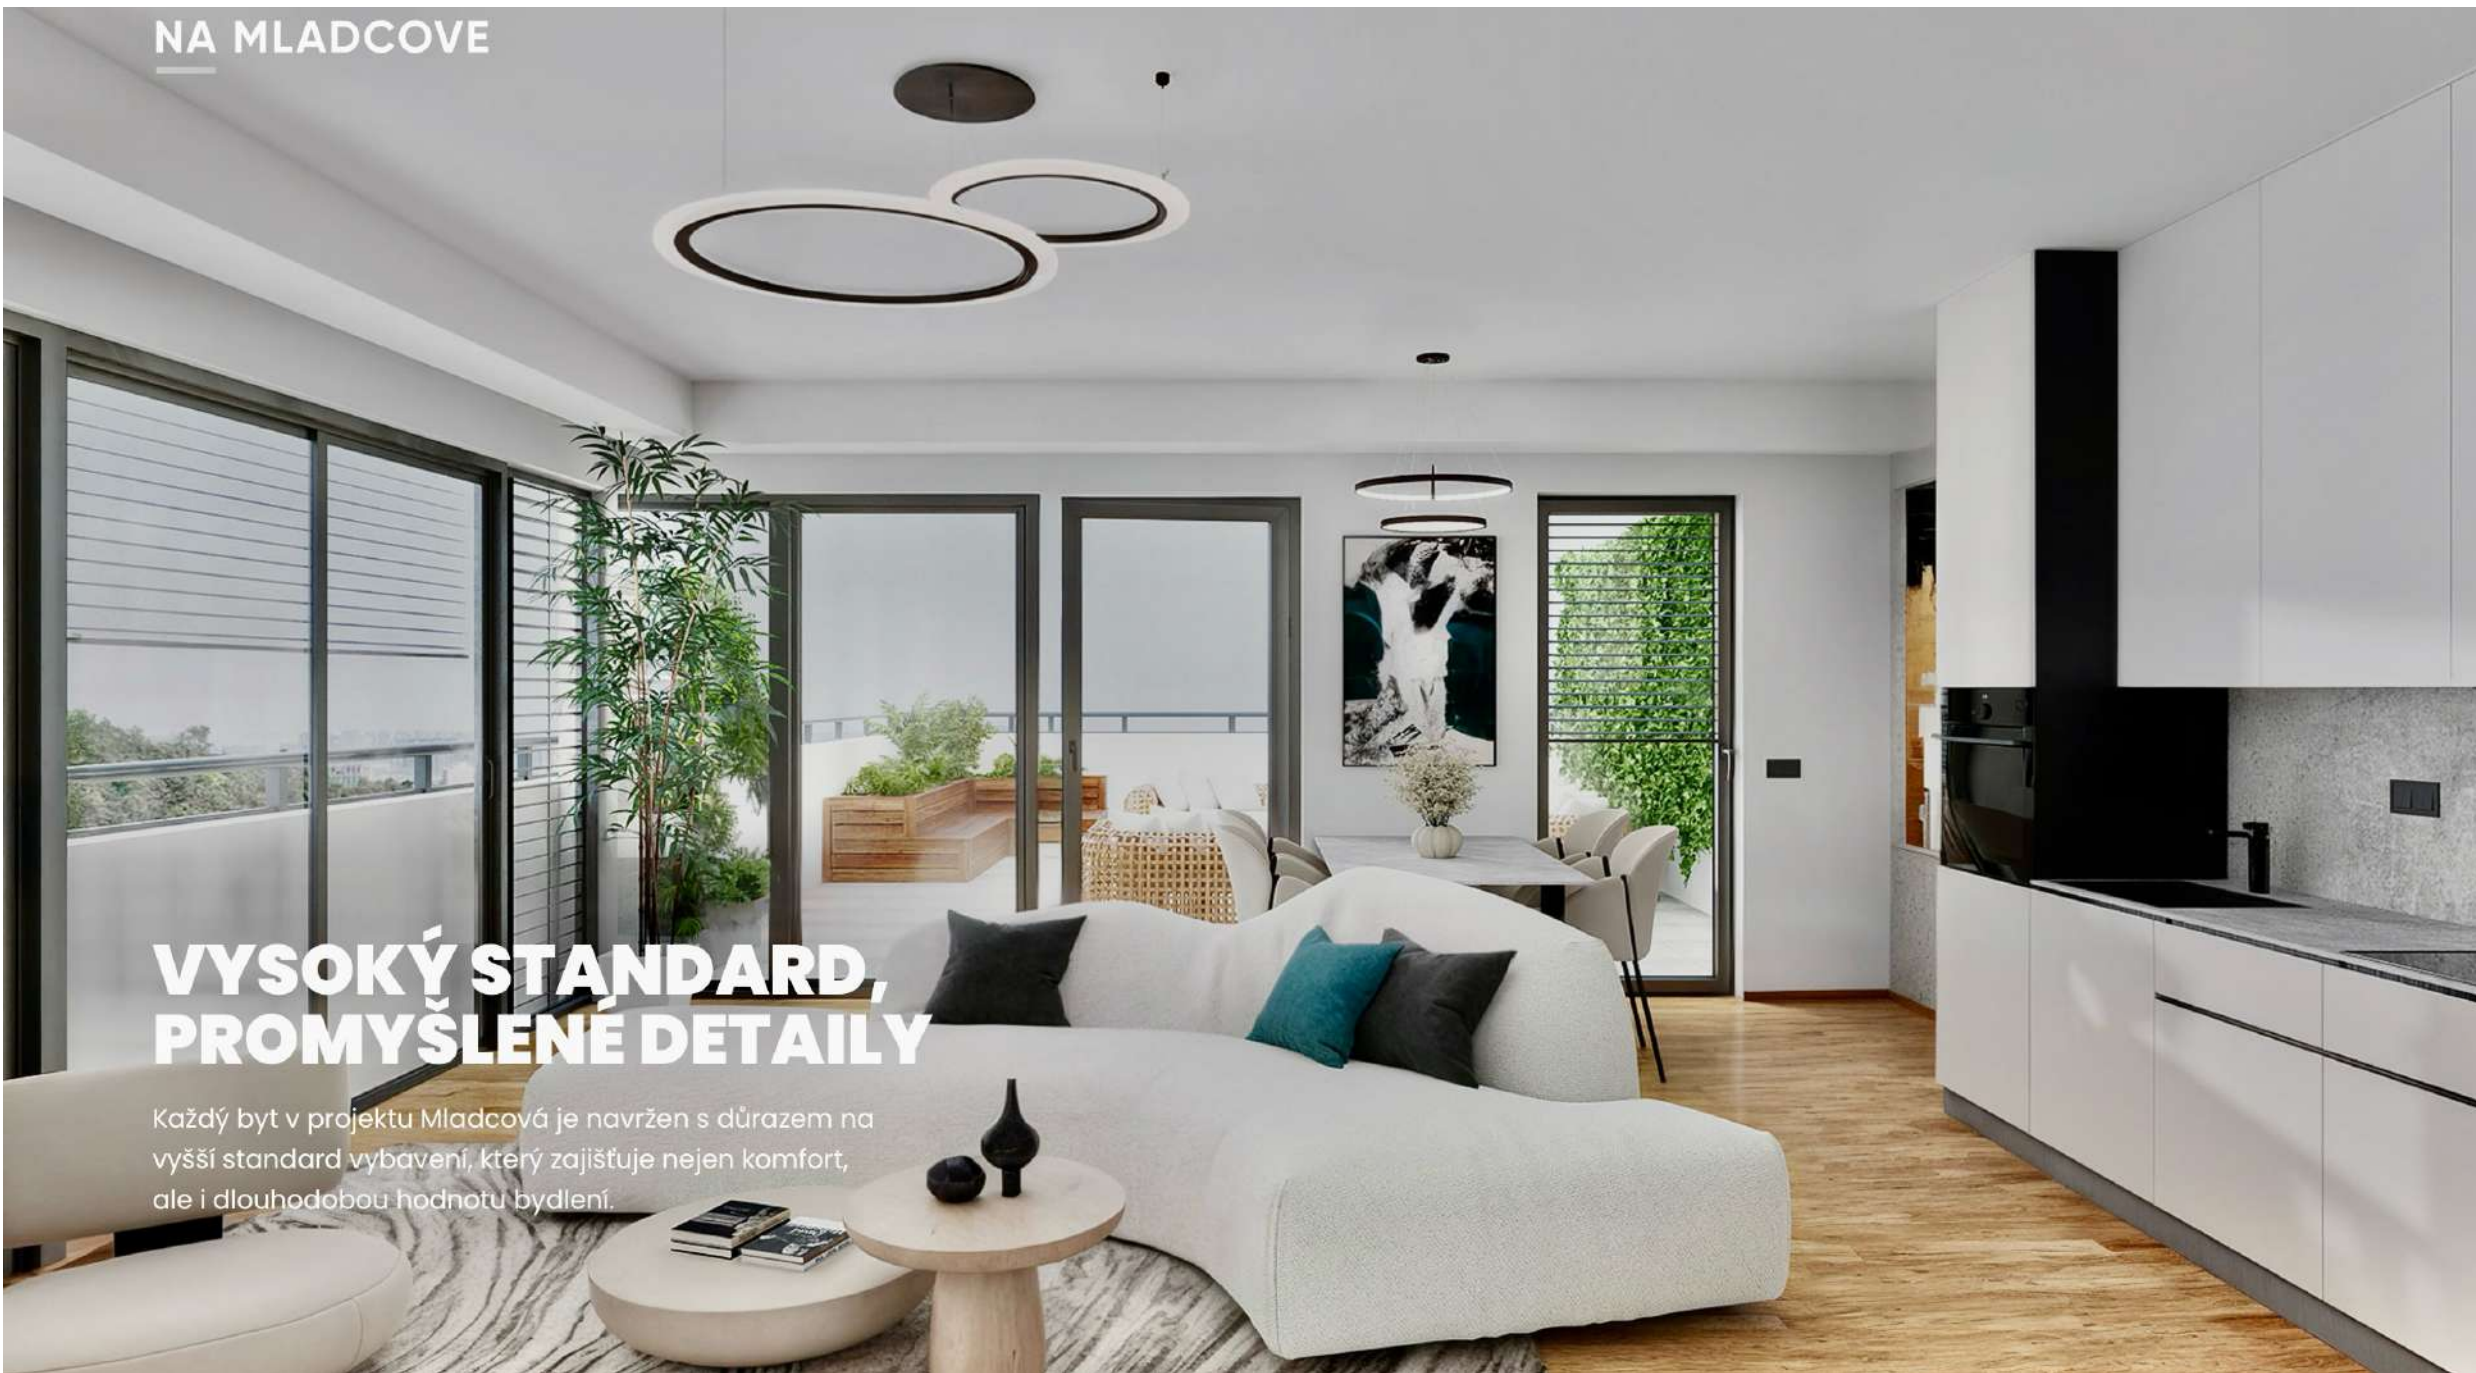

NA MLADCOVE

VYSOKÝ STANDARD, PROMYŠLENÉ DETAILS

Každý byt v projektu Mladcová je navržen s důrazem na vyšší standard vybavení, který zajišťuje nejen komfort, ale i dlouhodobou hodnotu bydlení.