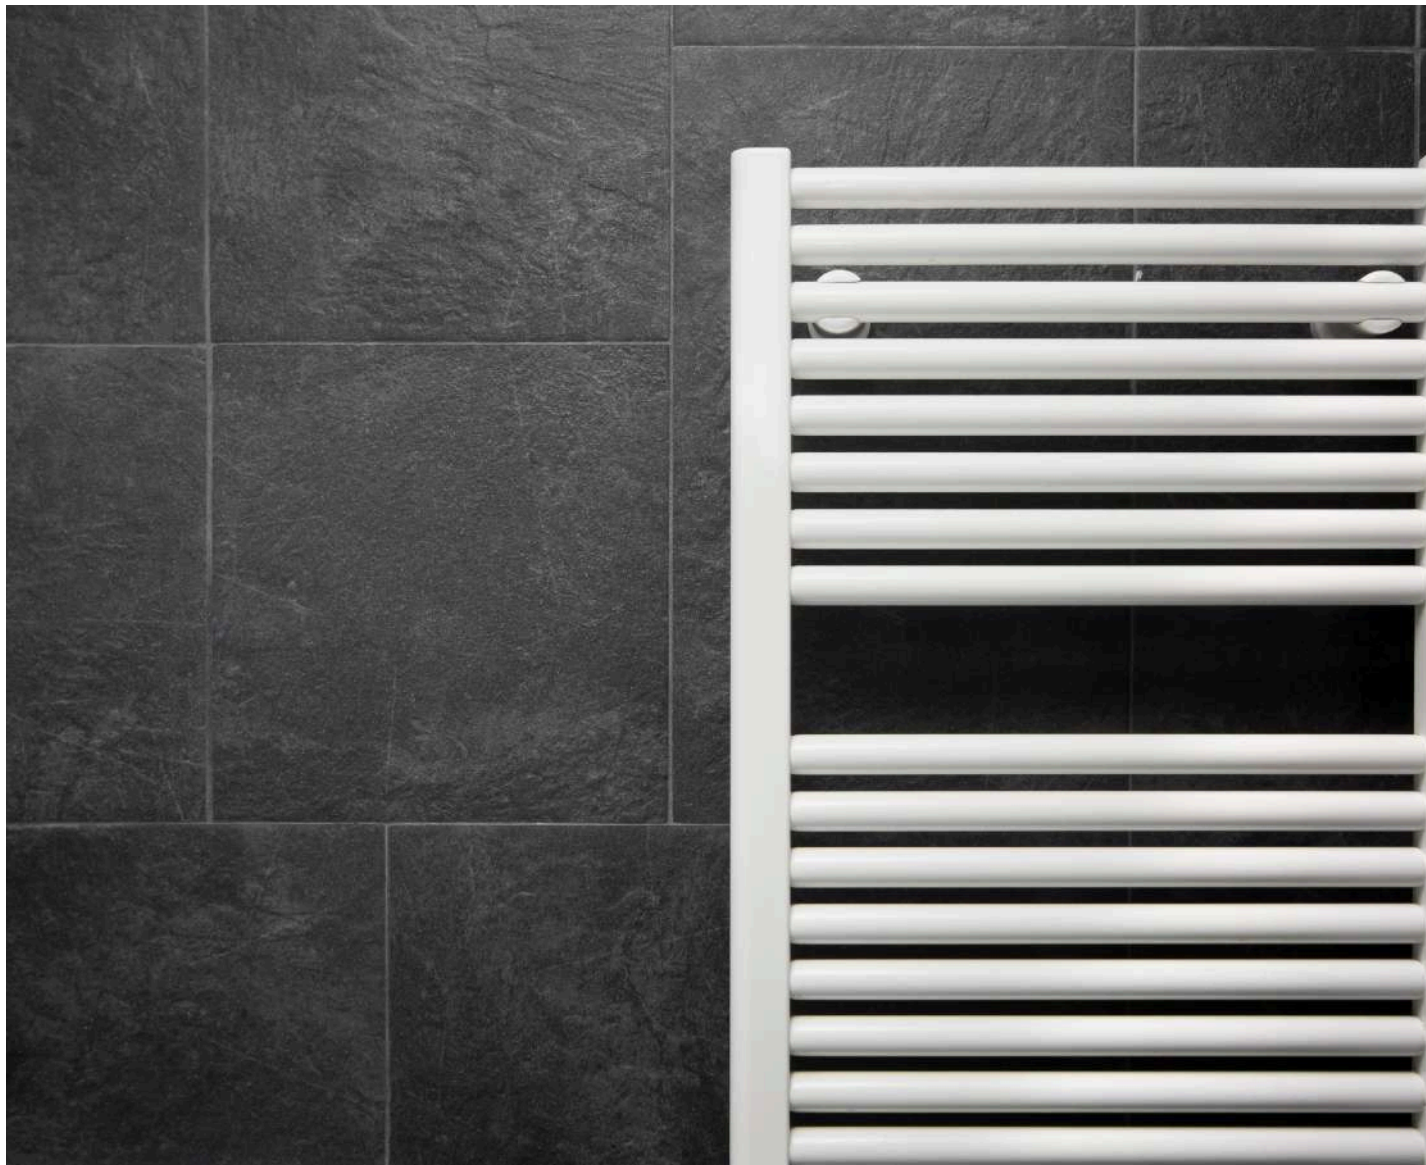

Specifikace:

OVLÁDÁNÍ : páková

BARVA : chrom

VÝROBCE : Hansgrohe

DOMY RAJHRAD

STANDARDNÍ VYBAVENÍ

- SANITA - RADIÁTORY

CONCEPT 100 KTKM - koupelnový radiátor

Středové připojení

Specifikace:

ROZMĚR : 450 x 1500 mm

MATERIÁL : ocel

BARVA : bílá

VÝROBCE : Concept

CONCEPT 100 KTKM - koupelnový radiátor

Středové připojení