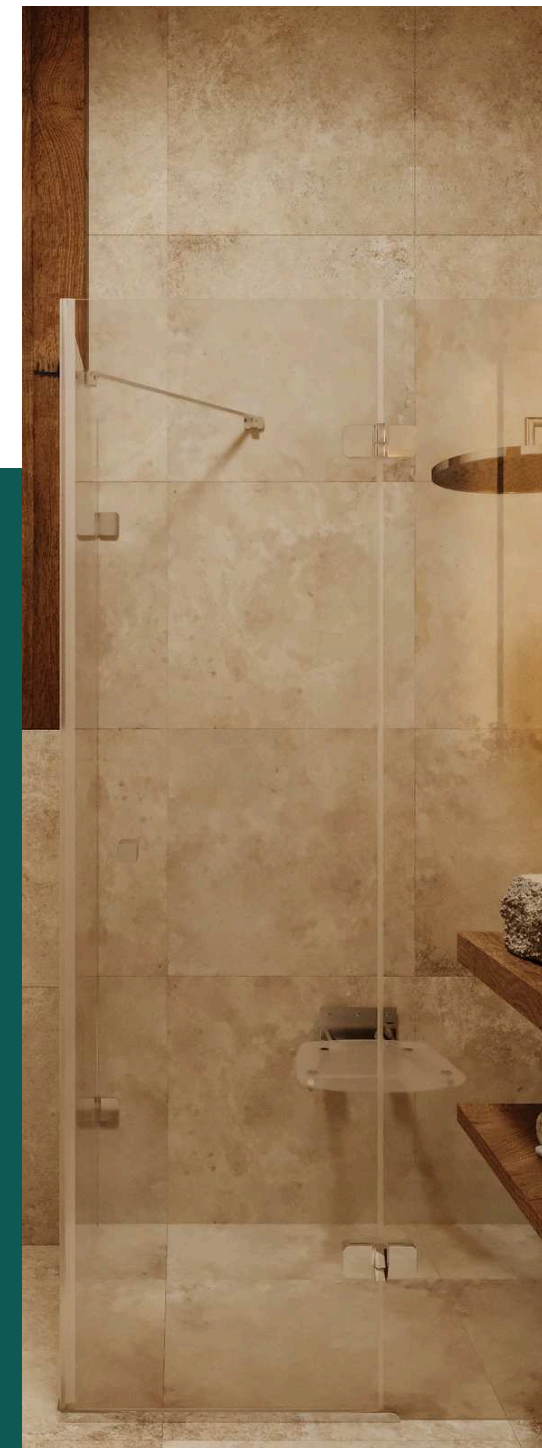

Koupelna

ZNAČKA	Sapho
PROVEDENÍ	nerez, lesk

SPRCHOVÉ RAMÍNKO KULATÉ

ZNAČKA	Sapho
PROVEDENÍ	chrom

ZNAČKA	Sapho
PROVEDENÍ	chrom

DRŽÁK SPRCHY KULATÝ

ZNAČKA	Sapho
PROVEDENÍ	nástěnná

ZNAČKA	Sapho
PROVEDENÍ	nerez

ZNAČKA	Sapho
PROVEDENÍ	podomítková, chrom