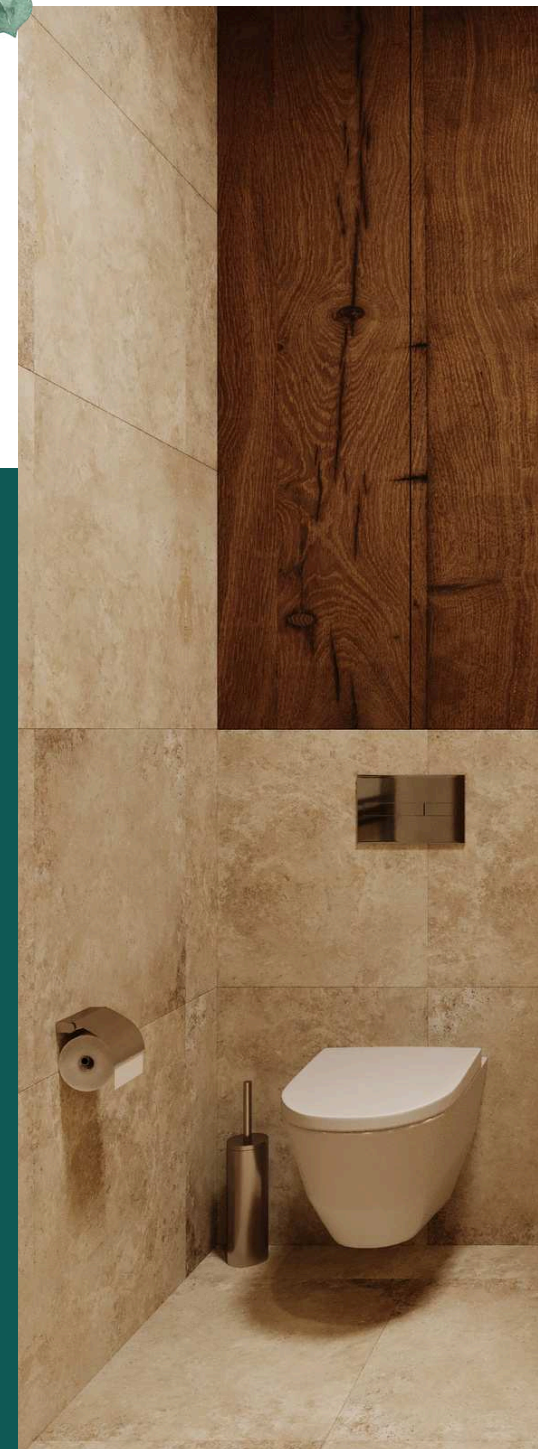

Koupelna

WC

ZNAČKA Laufen

PROVEDENÍ závěsné, zadní
odpad

VENTIL S BIDETOVOU SPRŠKOU

ZNAČKA Sapho

PROVEDENÍ chrom

KULATÉ ZRCADLO

ZNAČKA Sapho

PROVEDENÍ ocel

OTOPNÉ TĚLESO

ZNAČKA Dornion

PROVEDENÍ chrom