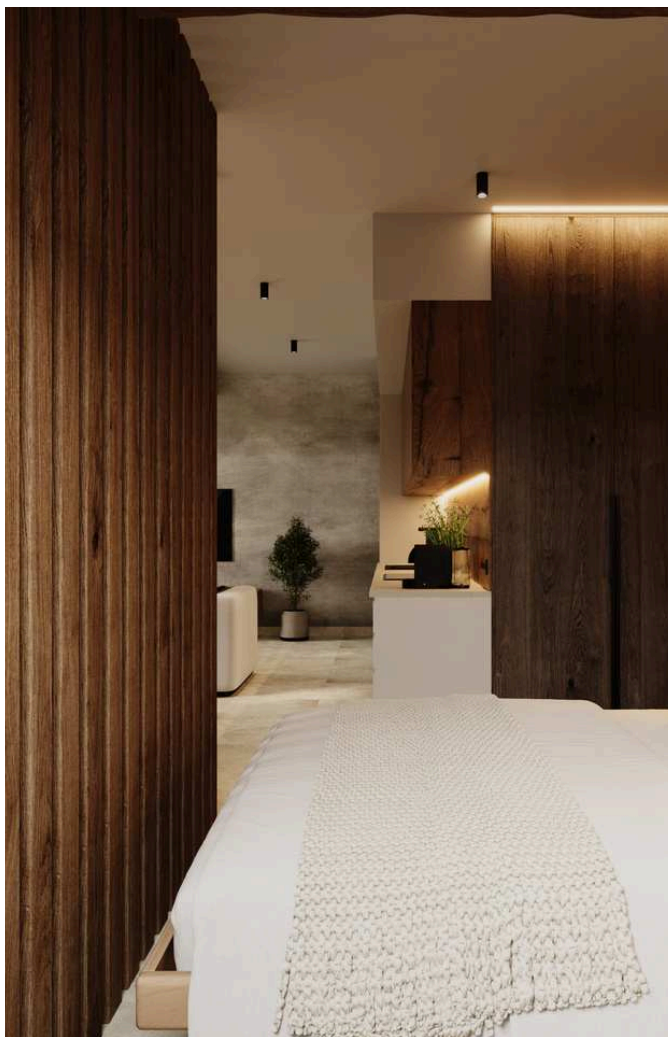

DŘEVĚNÉ PRVKY

- Dveře hladká kartáčovaná dýha / masiv, 197 cm
- Designové zástěny a příčky z drásaného masivu
- Dřevěné obklady z drásaného masivu
- Designové trámy ve všech apartmánech