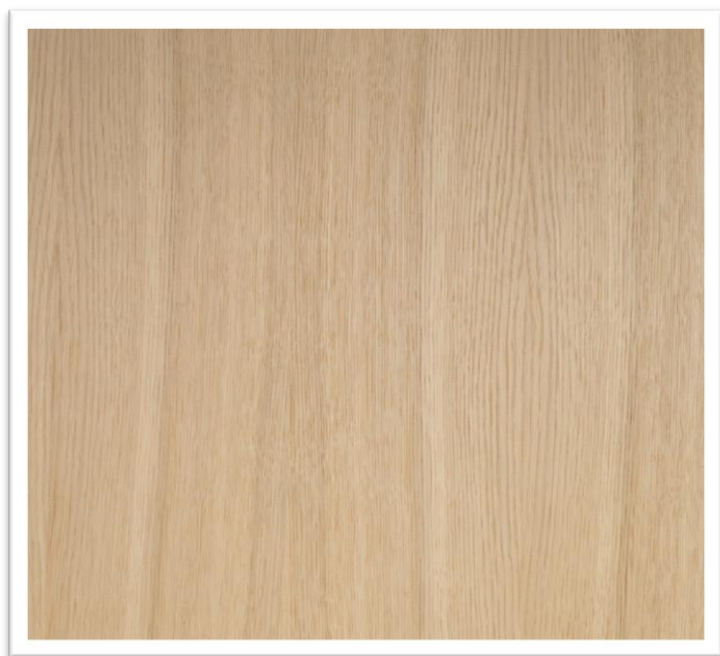

SKŘÍNĚ A POVRCHY

HORNÍ DVÍŘKA A POHLEDOVÉ ČÁSTI

(Dýhovaná MDF 18 mm dub přírodní, matný olejovaný povrch):