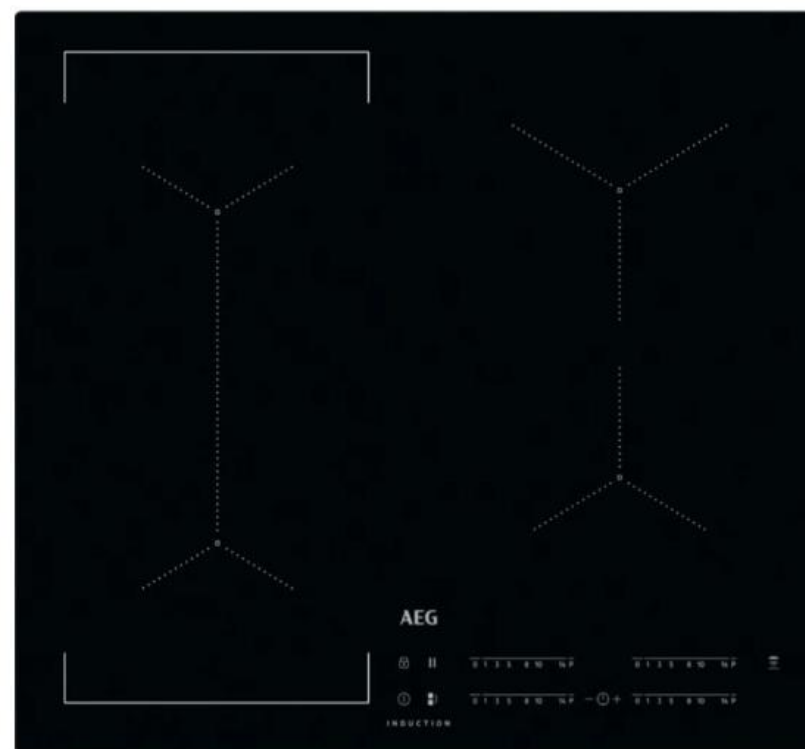

MYČKA
(AEG FSB64907Z):

INDUKČNÍ VARNÁ DESKA

(AEG Mastery IKE64441IB):