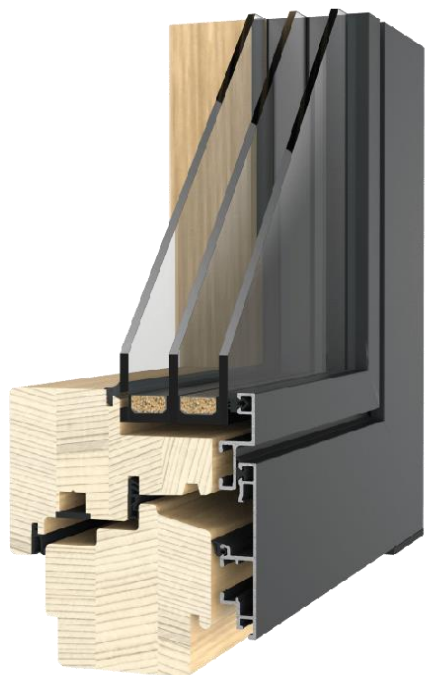

(RAVAK eleganta, white velvet, se sprchovým setem a hlavovou sprchou na bočním výtokovém ramínku):

ZÁVĚSNÉ WC

(RAVAK, kombinované (bidet je součástí výrobku), uni chrome, rimoff):

DRŽÁK NA TOALETNÍ PAPÍR

OKNA

MATERIÁL OKEN

(Dřevohliník - SMRK CINK 78 + Hliník + trojsklo):

PARAPETY

(Dubová spárovka tl. 25 mm, matný olejovaný povrch):

POVRCH OKNA VENKU

(Antracitová metalická barva, jemná matná struktura):

POVRCH OKNA UVNITŘ