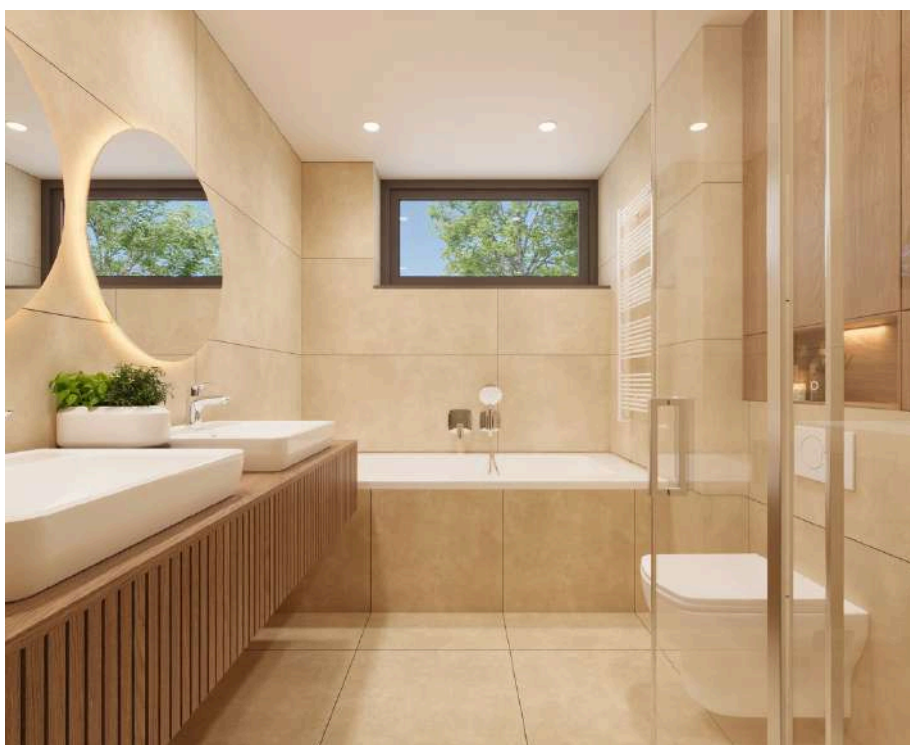

Výběr standardu 🏰 SILVER a 🏰 GOLD