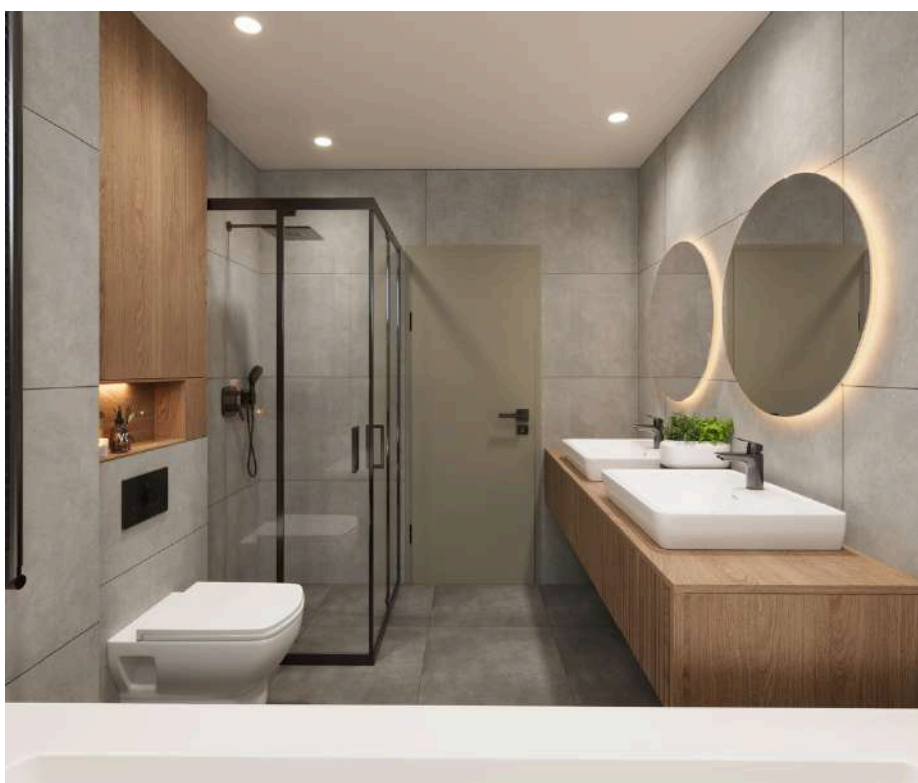

SÉRIE ECO GEO

Obklad 120x60

Dlažba 60x60

Povrch Mat

Technické parametry

Mrazuvzdornost Ano

Otěruvzdornost PEI IV

Protiskluz R10

Kolísání odstínů V2

Rektifikace Ano