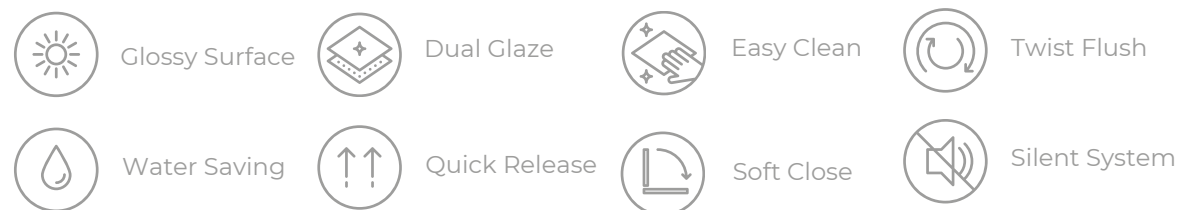

Stupeň otěru PEI 4, protiskluz R9 • Síla střepe – 8,5 mm

LA FUTURA

Série: All Nature Barva: Cemento Beige,
Ceppo 2.0 Beige Povrch: matný s lehkým
reliéfem 60x120 cm

Charakteristika materiálů – stěny:

- Slinutá, rektifikovaná a mrazuvzdorná dlažba
- Matný povrch s lehkým reliéfem •

8,5 mm

LA FUTURA

T-Joy 2.0

WC závěsné rimless Super Twist
včetně sedátka slim softclose
52x36,5x36,5 cm (h/š/v)

ALCADR AIN

Ovládací tlačítko M570, bílá
247x165x5,5 mm

LA FUTURA

Praktic Line