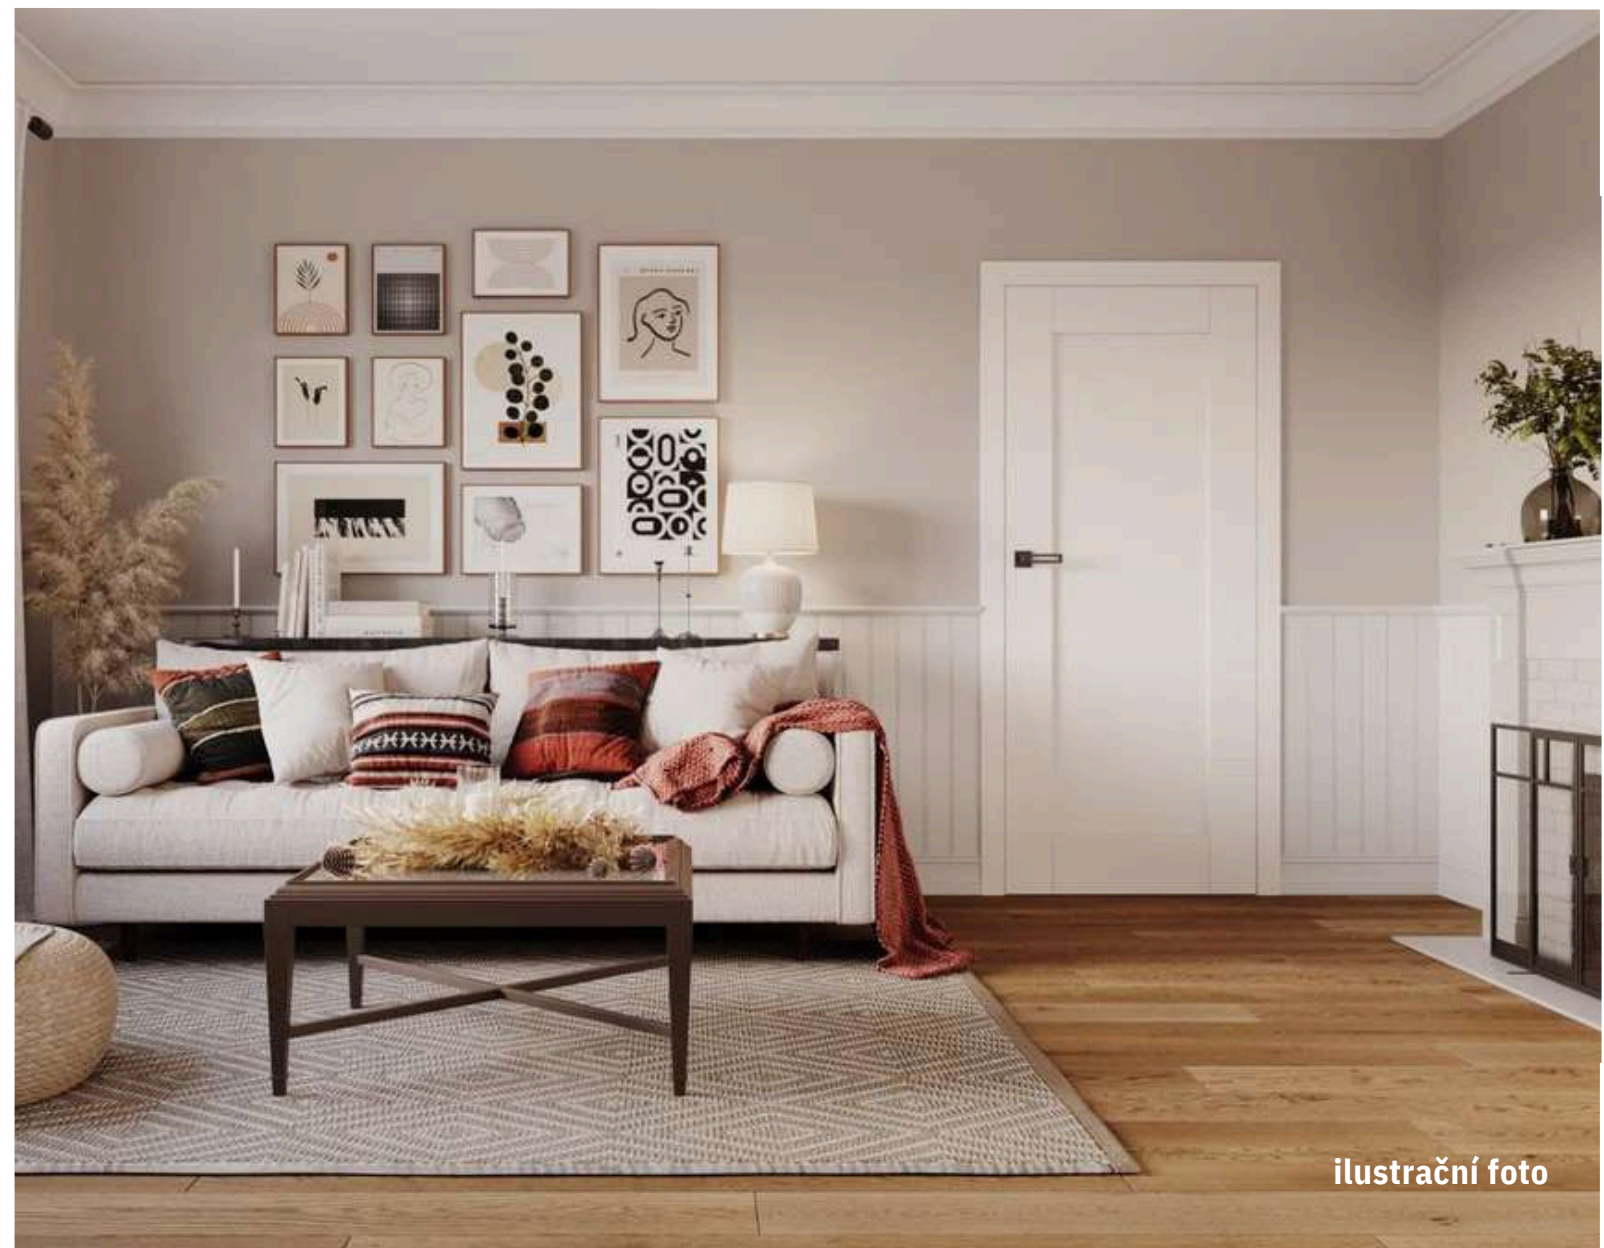

DVEŘE - interiérové

- na výběr budete mít ze dvou barevných provedení
- **výška dveří 210 cm** má hned několik výhod:
  - luxusní první dojem a prémiový vzhled
  - opticky větší a světlejší prostor
  - ideální pro moderní interiéry
- plné dveře jsou určeny do koupelen / varianty s prosklením do všech ostatních pokojů

- dodavatelem je společnost SIKO

* Fotografie níže je čistě ilustrativní.

ilustrační foto