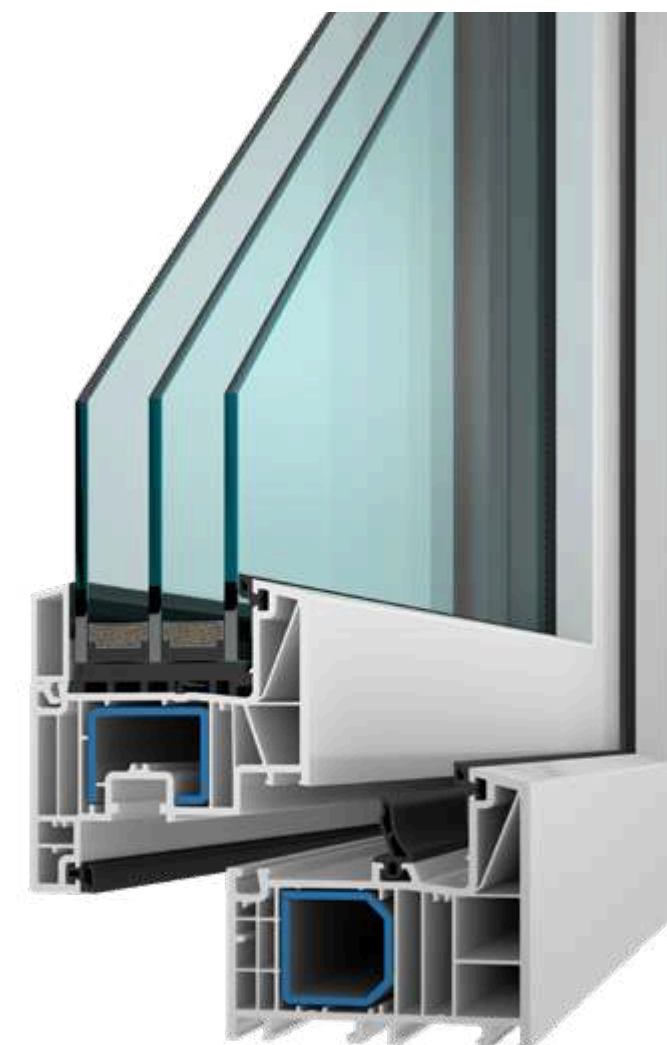

Spotřebiče zobrazené na vizualizacích (pračka) nejsou součástí kupní ceny.

LA FUTURA

Série: All Nature Barva: Cemento Grigio, Ceppo 2.0 Grigio Dark
Povrch: matný s lehkým reliéfem
60x120 cm

Charakteristika materiálů – stěny:

Dveře obsahují a splňují:

- Bezpečnostní vícebodový KfV zámek
- Požární odolnost 30 minut
- Bezpečnostní třídu RC2
- Povrch v CPL Bílá Hladká
- Dubový práh
- Kukátko
- Štítové kování

OKNA, BALKÓNOVÉ DVEŘE A PARAPETY

- **plastová okna** s izolačním trojsklem, 6ti komorový profil se stavební hloubkou 82 mm pro úspory energie, exteriérová strana antracit, interiérová bílá, bez interiérových žaluzií, příprava pro exteriérové žaluzie
- **balkónové dveře** – plastové s izolačním zasklením
- vnitřní **parapety** - plastové bílé

ALFA EVO

ÚSPORNÉ OKNO
PRO KAŽDOU STAVBU

$w = 0,71 \text{ W/m}^2\text{K}$

Moderní design pro každou stavbu, ideální pro novostavby.

- 6ti komorový profil se stavební hloubkou 82 mm pro úspory energie.
- Hluboké uložení skla v profilu pro eliminaci kondenzátu.
- Systém se středovým těsněním a třemi těsnícími rovinami poskytuje tepelnou izolaci a těsnost, těsnění v černé barvě.
- Profil s ocelovou uzavřenou výztuhou 2 mm zajišťuje výjimečnou stabilitu a spolehlivou funkčnost.
- Celoobvodové plně seřiditelné kování s rolničkovými čepy a s bezpečnostním bodem.