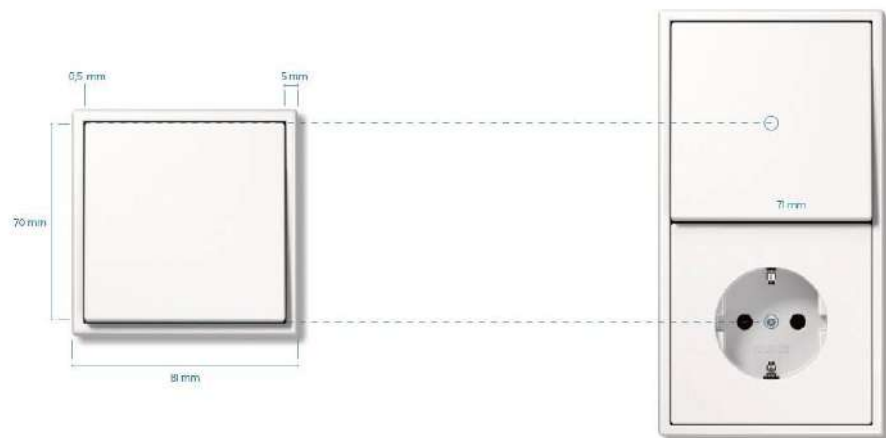

Koncové prvky elektro

VYPÍNAČE A ZÁSUVKY Jung - LS 990

shlukovatelné do vicerámečků

provedení: bílá barva