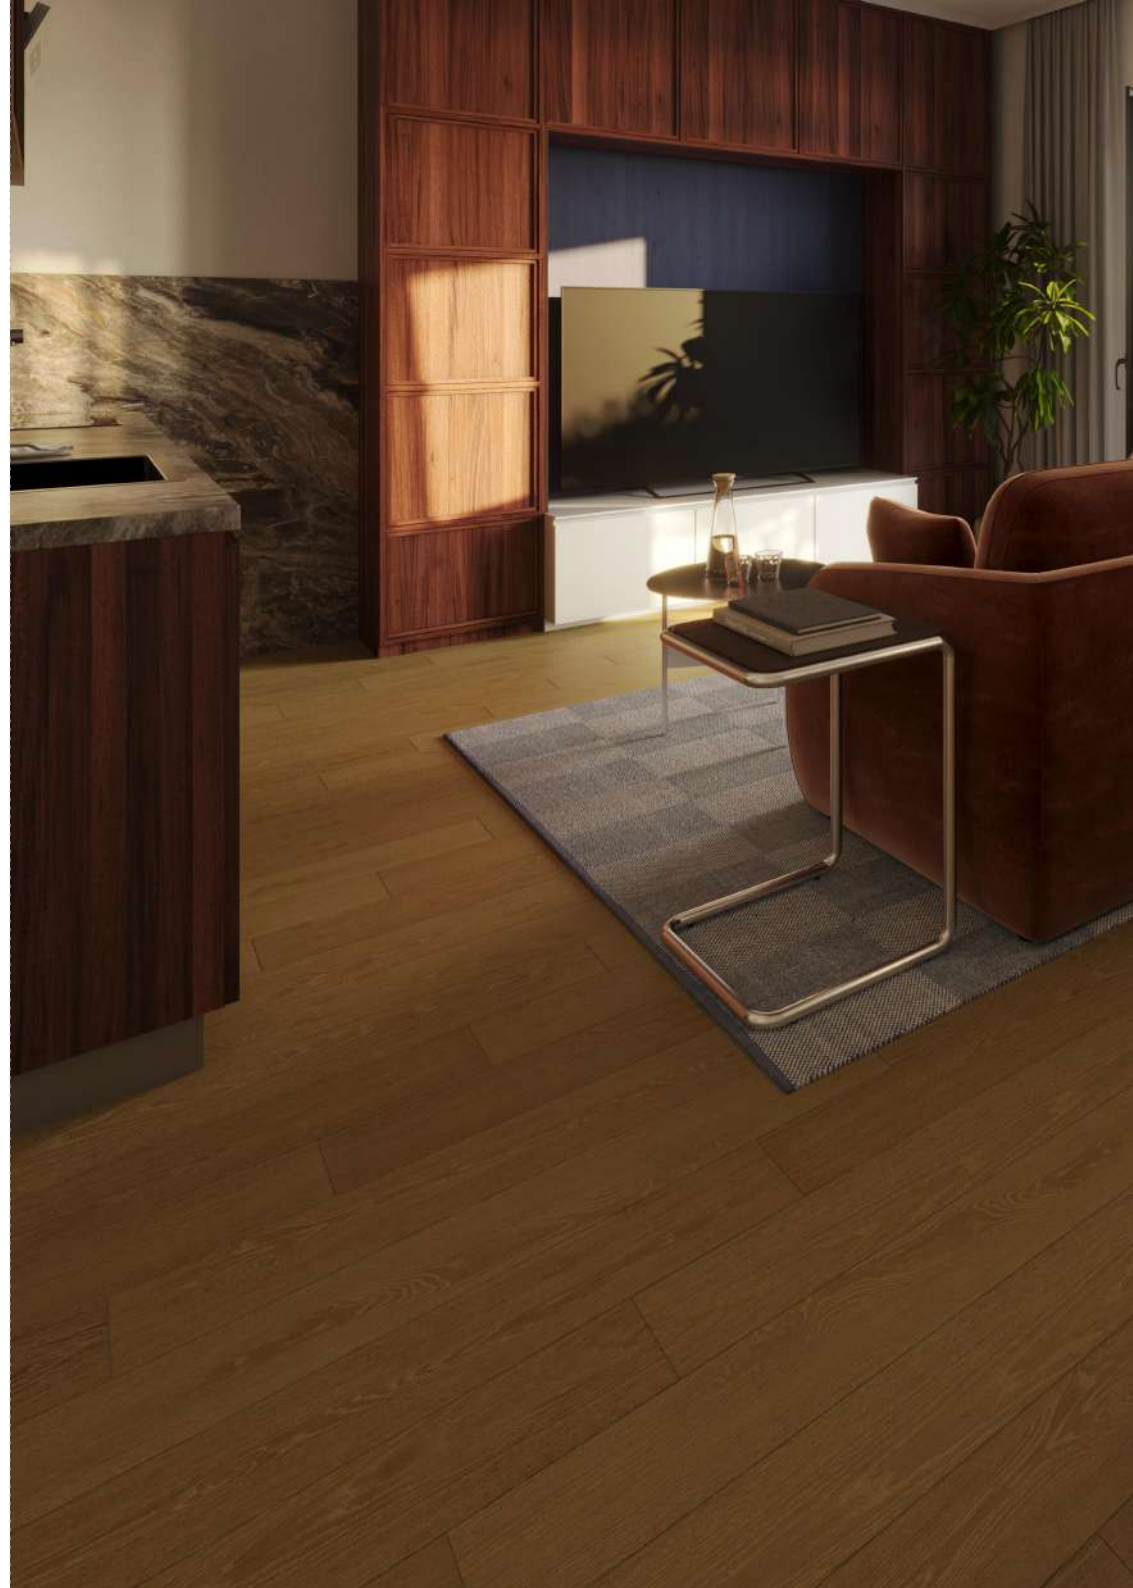

### DŘEVĚNÁ TŘÍVRSTVÁ PODLAHA

MULTIFLOR1200.11 dub country  
VALLETTA seda natura

podlahy v obytných místnostech

typ:	dubové lamely
rozměr:	1200 × 140 × 11 mm
provedení:	celoplošně lepená
typ povrchu:	matný lak - mořený
doplňky:	lišty BP40 dýha dub NATURA lak