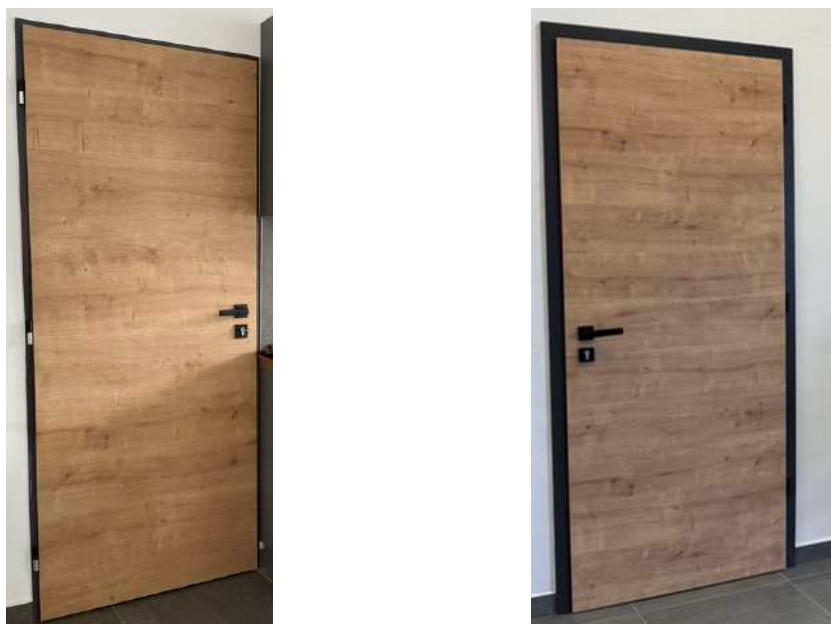

B. DVEŘE

Vstupní dveře

- Vchodové protipožární dveře SEPOS CPL Lamino Deluxe - Dub sukatý, kovová zárubeň

- Chytrá klika Smoot Air Lock Plus černá

B. DVEŘE

Interiérové dveře

- Interiérové dveře SEPOS CPL Lamino Deluxe - Dub sukatý, plné

- klika MP - HIT - HR SQ6
černá matná

- klika MP - HIT - HR SQ6
černá matná s WC rozetou

C. KOUPLINY

Umyvadlo

A

- Koupelňová skříňka s umyvadlem Naturel Stilla bílá
60x60x45

B

- Koupelňová skříňka s umyvadlem Naturel Stilla bílá
80x60x45