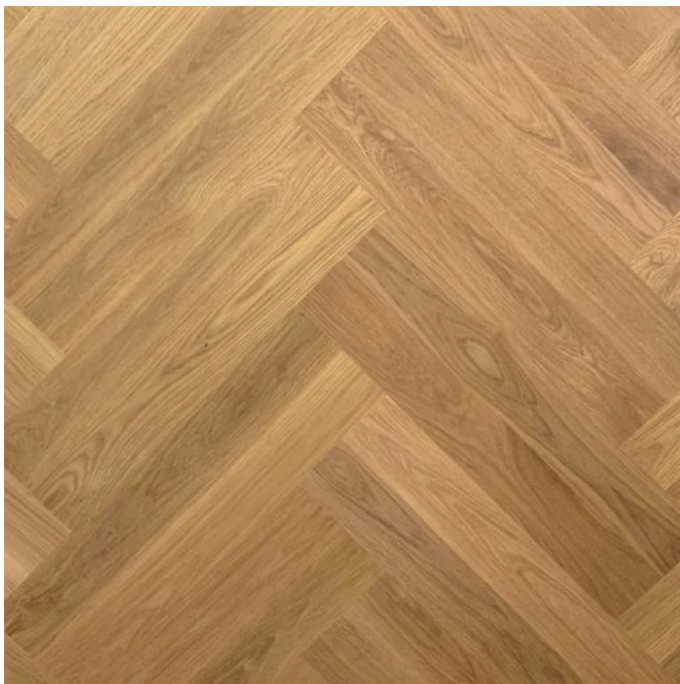

STANDARDY

ŠALDOVA 386/3

WWW.SALDOVA3KARLIN.CZ

Podlaha

Dřevěné parkety

Typ	Dřevěné DUO parkety
Rozměr	Parketa velikosti 700x50 mm
Provedení	Lepená

Soklová lišta

Typ	Cubu flex life
Rozměr	12,6x80 mm
Provedení	Bílá