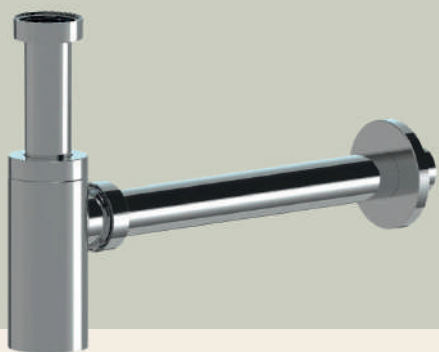

KOUPELNA A WC

SIFON PRO UMYVADLA A UMÝVÁTKA

Výrobce

LA FUTURA

Kód proceram

BCA1A01A1

Název

*LFA příslušenství sifon umyvadlový
DN32 chrom kulatý*