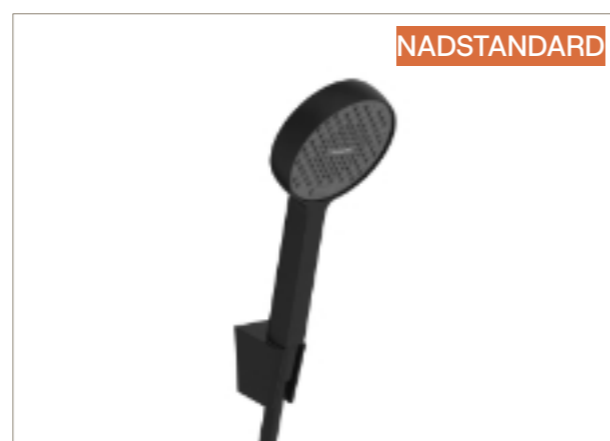

HANSGROHE **+1 000 Kč**  
Vanová baterie Hansgrohe Rebris S 150 mm matná černá

SAT  
Sifon umyvadlový SAT 5/4 CR

SAT **+300 Kč**  
Sifon umyvadlový SAT 5/4 černá

HANSGROHE  
Vanový set Hansgrohe Activera Select S chrom