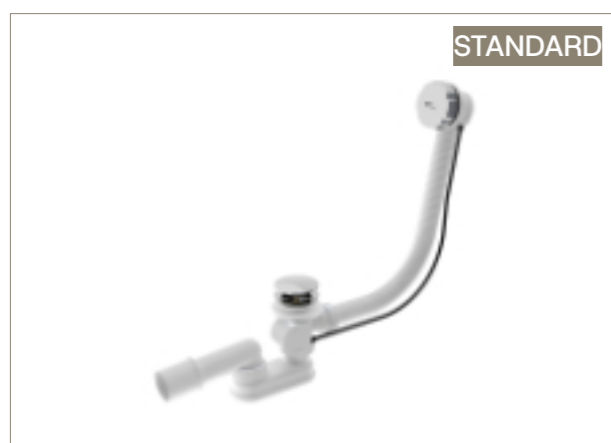

SAT
Vanový automat SAT 57cm chrom kov