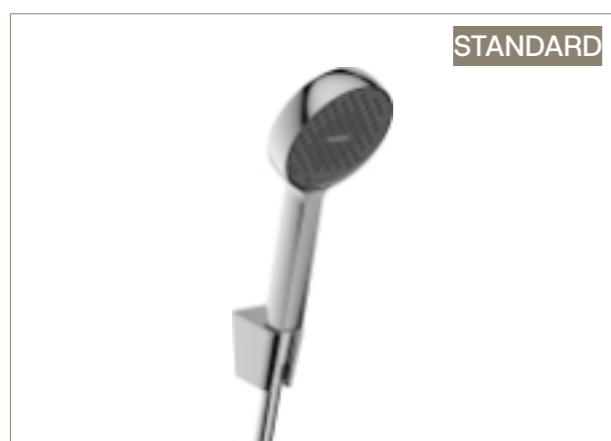

HANSGROHE
Vanový set Hansgrohe Activera Select S chrom