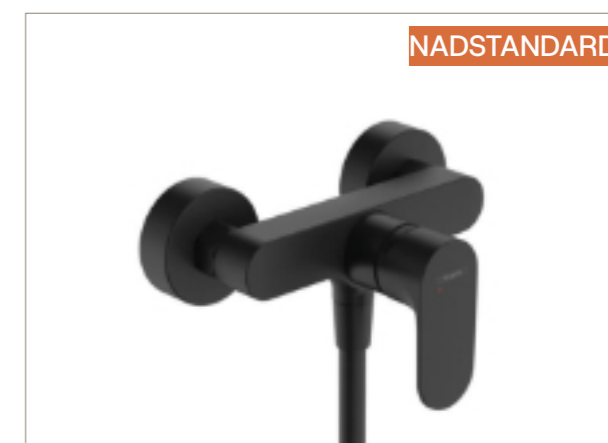

NADSTANDARD

HANSGROHE

+1 000 Kč

Sprchová baterie Hansgrohe Rebris S 150 mm matná černá