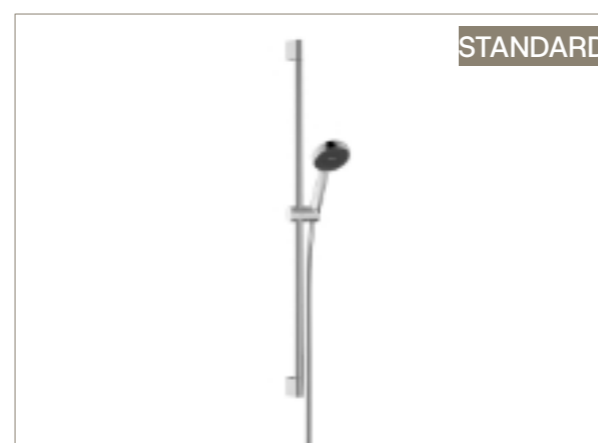

HANSGROHE

Sprchová baterie Hansgrohe Rebris S 150 mm chrom

NADSTANDARD

HANSGROHE

+1 000 Kč

Sprchová baterie Hansgrohe Rebris S 150 mm matná černá

STANDARD

HANSGROHE