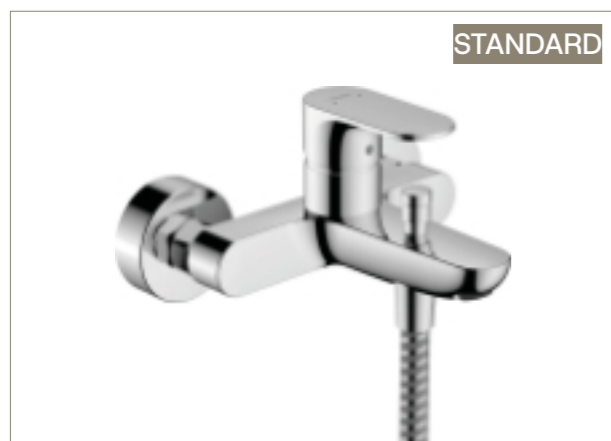

HANSGROHE **+11 000 Kč**

Sprchový systém Hansgrohe Vernis Blend na stěnu s termostatickou baterií černý mat

SAT  
Umyvadlo SAT Infitio 60,5×46,5 cm

ROCA **+300 Kč**  
Umyvadlo Roca ONA 60×46 cm

HANSGROHE  
Vanová baterie Hansgrohe Rebris S 150 mm chrom