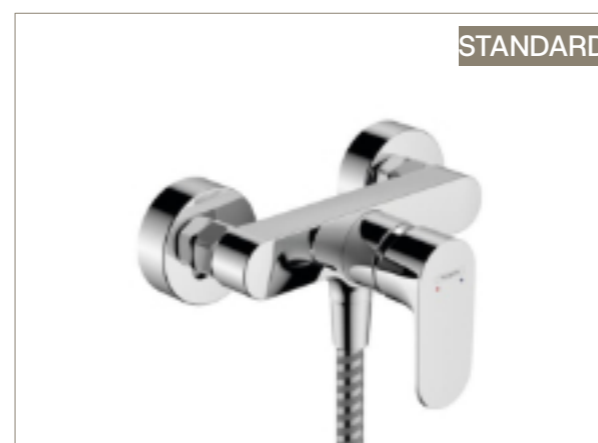

STANDARD

HANSGROHE

Umyvadlová baterie Hansgrohe Rebris S bez výpusti chrom

NADSTANDARD

HANSGROHE

+1 000 Kč

Umyvadlová baterie Hansgrohe Rebris S bez výpusti matná černá

STANDARD

HANSGROHE

Sprchová baterie Hansgrohe Rebris S 150 mm chrom

NADSTANDARD

HANSGROHE

+1 000 Kč

Sprchová baterie Hansgrohe Rebris S 150 mm matná černá

STANDARD

HANSGROHE