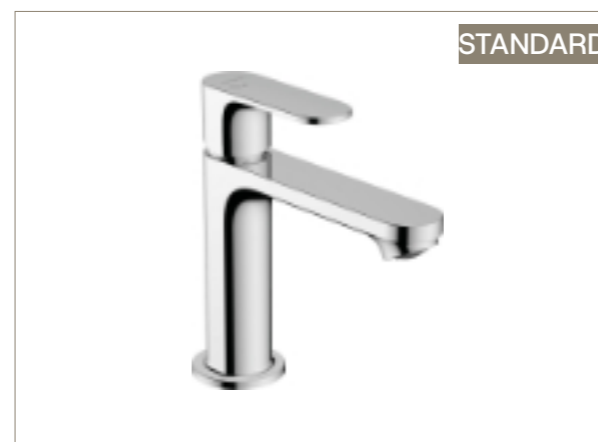

STANDARD

HANSGROHE

Umyvadlová baterie Hansgrohe Rebris S bez výpusti chrom