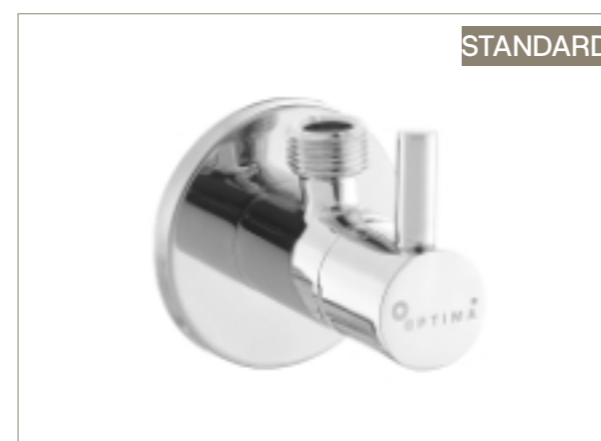

OPTIMA
Optima rohový ventil chrom 1/2×3/8