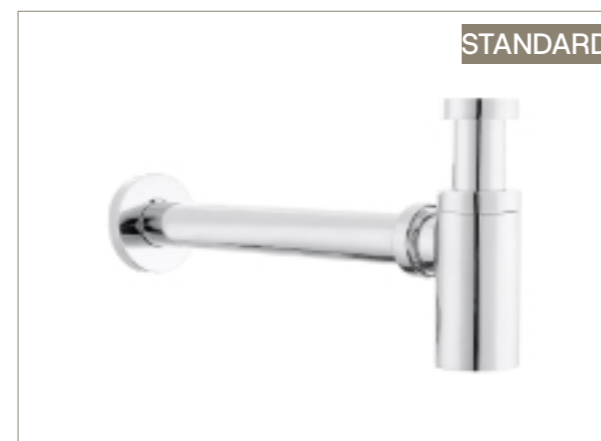

SAT
Sifon umyvadlový SAT 5/4 CR