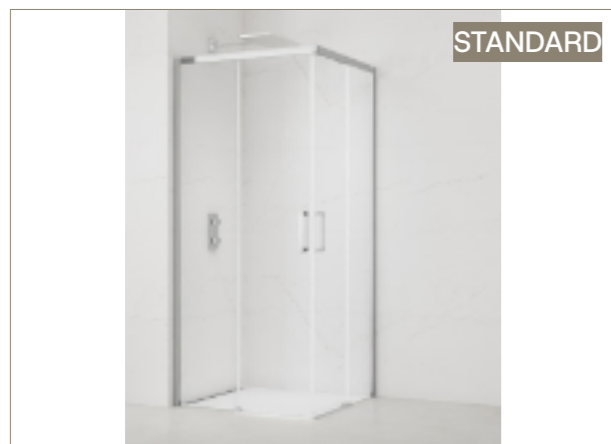

SAT  
WC závěsné SAT Brevis včetně prkénka  
softclose, zadní odpad

ROCA  
WC závěsné Roca ONA zadní odpad  
+1 000 Kč

SILFRA  
Silfra průtočná výpusť k umyvadlům bez  
přepadu bílá matná +1 000 Kč

ROCA  
WC prkénko Roca ONA duroplast bílá  
+1 000 Kč