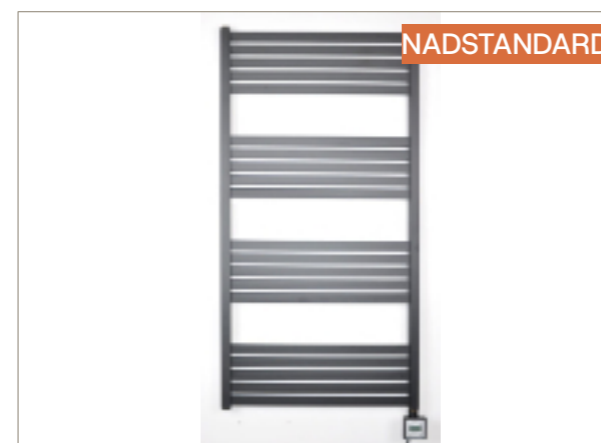

THERMAL TREND *+400 Kč*
Radiátor elektrický Thermal Trend KH
120×60 cm černá