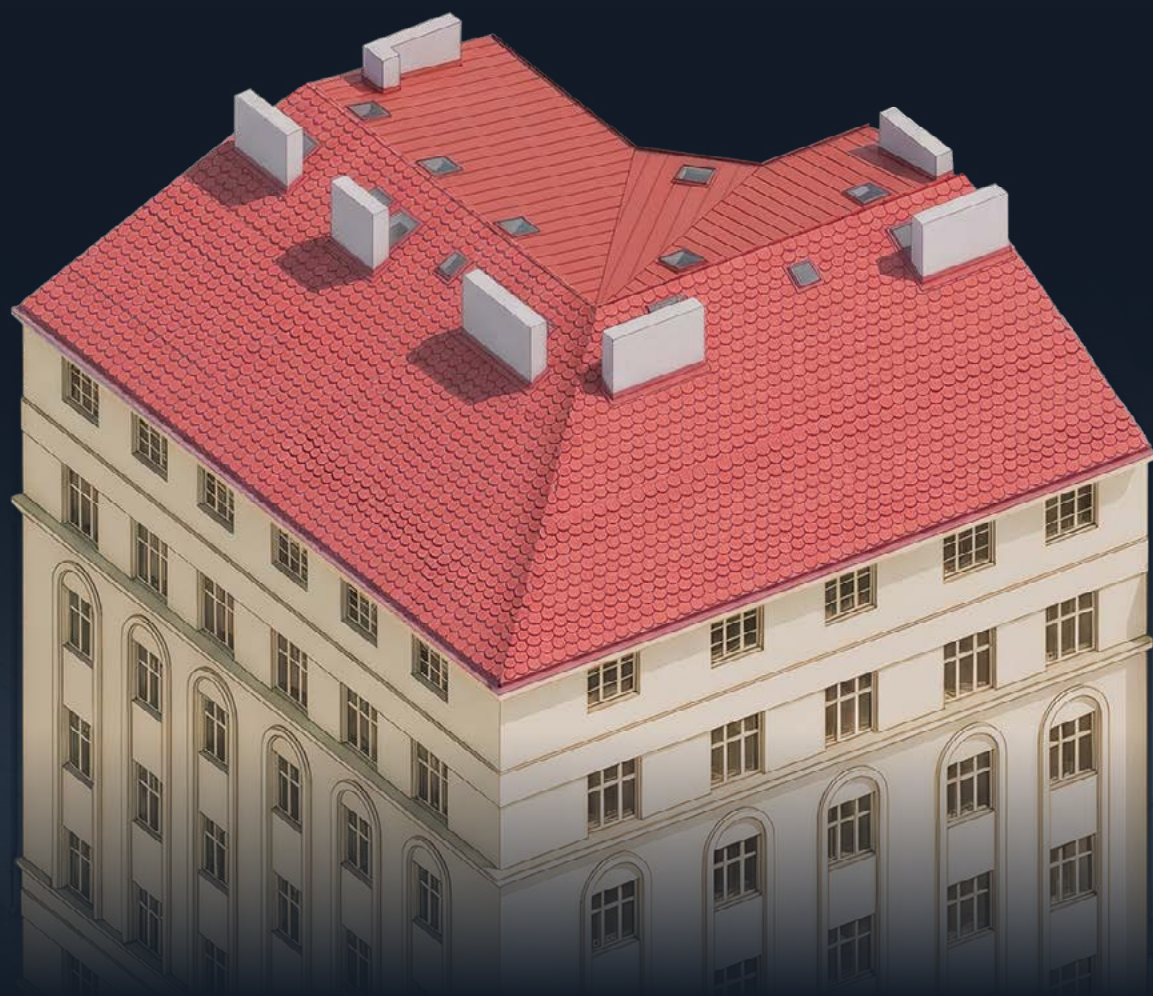

Standardy bytu

HARTIGOVA 144

Vstupní dveře

Sapeli Bergamo, bezpečnostní, koule-klíka, bílé

Interiérové dveře

Sapeli Elegant šedá/bílá

Kování dveří

M&T Morgan broušená nerez