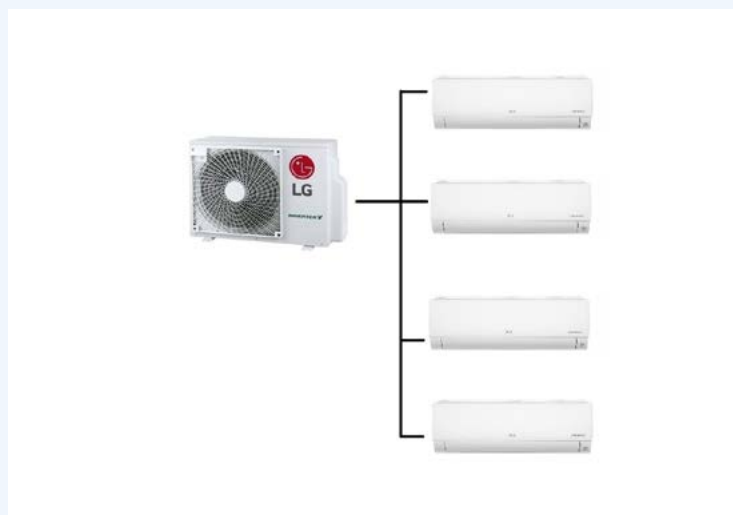

Umyvadlová baterie

Grohe Optima Levanta, podomítková baterie

Sprchový set

Grohe Optima s termostatickou podomítkovou baterií OPTIMASSTH , deštník

Sprchová vpusť

Tece Linus

Sprchový kout

Roth Lega Line chrom lesklý

Sprchová zástěna

Sprchová zástěna walk-in SAT

Vytápění a ohřev TUV

Elektrický kotel + 80l zásobník
Podlahové teplovodní vytápění

Klimatizace

Příprava na osazení klimatizace – vnitřní jednotka v každém pokoji, venkovní jednotka na střeše