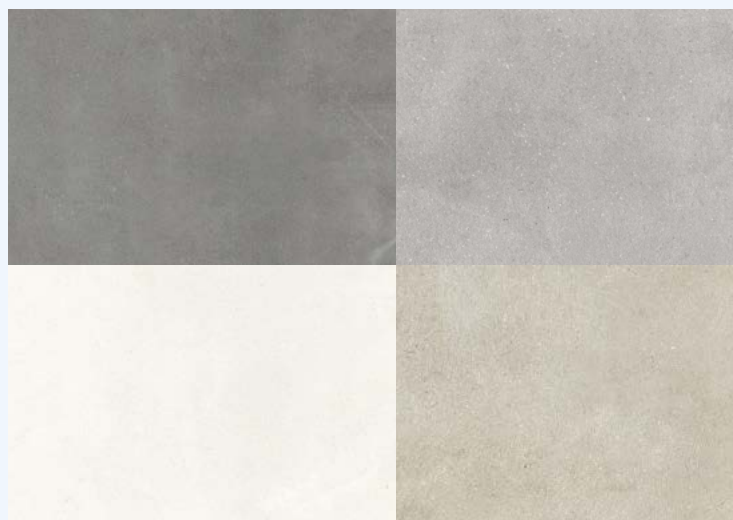

Podlahová krytina

Dubové prkno Heritage X-Large 10 x 150 x 1 900 mm

Terasová krytina

Keramická dlažba, odstín červená pálená
krytina (cihlová)

Dlažba v koupelně

Macroni Factor rektifikovaná dlažba,
rozměry 600 x 600 nebo 600 x 300