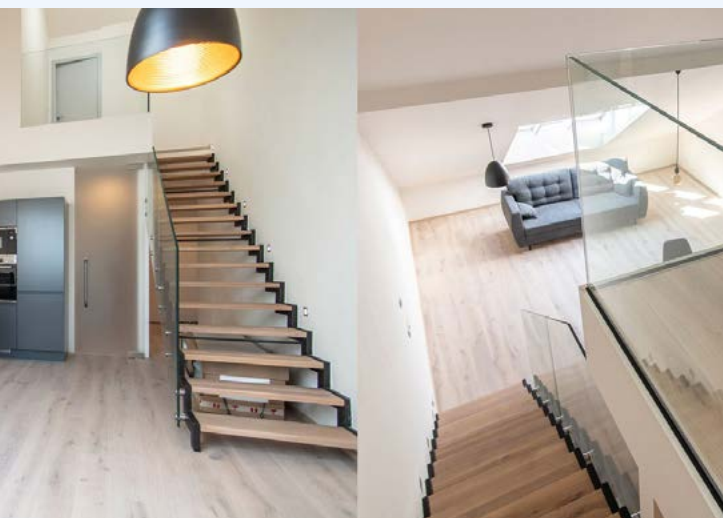

Sprchová zástěna

Sprchová zástěna walk-in SAT

Vytápění a ohřev TUV

Elektrický kotel + 80l zásobník
Podlahové teplovodní vytápění

Klimatizace

Příprava na osazení klimatizace – vnitřní jednotka v každém pokoji, venkovní jednotka na střeše