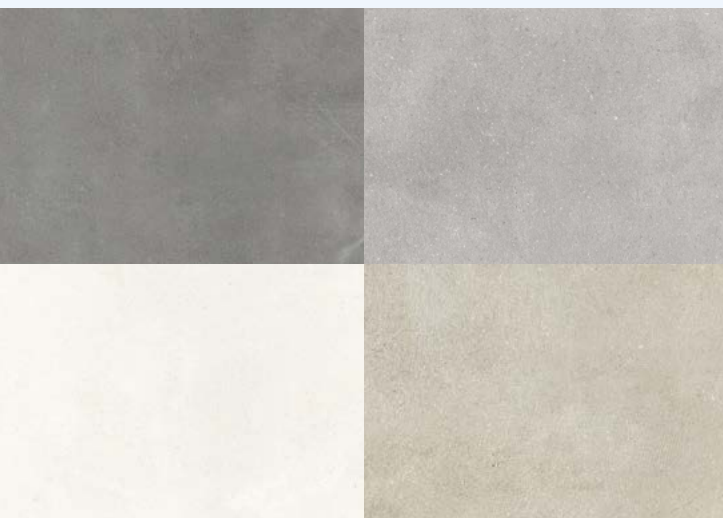

Terasová krytina

Keramická dlažba, odstín červená pálená
krytina (cihlová)

Dlažba v koupelně

Macroni Factor rektifikovaná dlažba,
rozměry 600 x 600 nebo 600 x 300