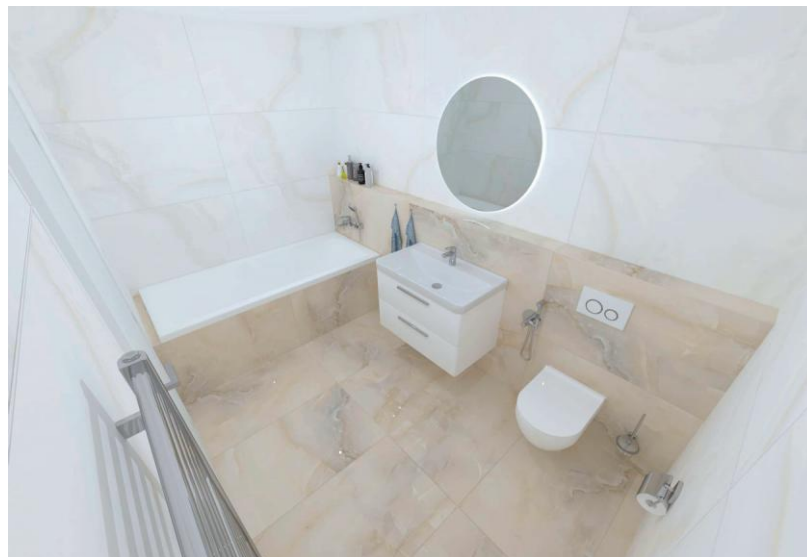

OBKLADY / DLAŽBA

série ONYX

obklad 60 x 120 cm , dlažba 60 x 120 cm

dlažba 60x120 royal gold lesklá
výrobce EBS
série Onyx
ROYL60120GD