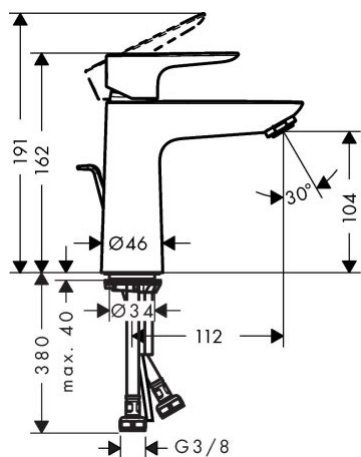

standardy | zařizovací předměty & materiály
FOX ROX beskydy living | 2024a

umyvadlo

Avento | 600 x 470 x 145 mm
s otvorem pro baterie, keramické,
s přepadem

standardy | zařizovací předměty & materiály
FOX ROX beskydy living | 2024a

baterie

hansgrohe

Talis | s odtokovou soupravou,
EcoSmart, černá mat

standards | zařizovací předměty & materiály
FOX ROX beskydy living | 2024a

Concept 400

Sprchové dveře s pevnou částí + boční stěna, velikost 900 x 900 x 1970 mm, černá mat, povrchová úprava skla Anti-plague

Concept 100

Sprchový kout 800 x 800 x 2000 mm, čtverec, rohový vstup, 2 dílný, černá/čiré sklo, Black Edition

Concept 400

Sprchové dveře 1000x1970mm, křídlové, s pevným dílem, pravé, matná černá/čiré sklo AP

sprchová zástěna **concept**

podlahový žlab

alca drain

| 850 mm
s okrajem pro perforovaný rošt,
nerez ocel/PP, černá mat

standards | zařizovací předměty & materiály
FOX ROX beskydy living | 2024a

sprchová baterie