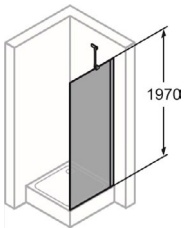

standardy | zařizovací předměty & materiály
FOX ROX beskydy living | 2024a

umyvadlo

Avento | 600 x 470 x 145 mm
s otvorem pro baterie, keramické,
s přepadem

standardy | zařizovací předměty & materiály
FOX ROX beskydy living | 2024a

baterie

hansgrohe

Talis | s odtokovou soupravou,
EcoSmart, černá mat

standards | zařizovací předměty & materiály
FOX ROX beskydy living | 2024a

Concept 400

Sprchové dveře s pevnou částí + boční stěna, velikost 900 x 900 x 1970 mm, černá mat, povrchová úprava skla Anti-plague

Concept 100

Sprchový kout 800 x 800 x 2000 mm, čtverec, rohový vstup, 2 dílný, černá/čiré sklo, Black Edition

Concept 400

Sprchové dveře 1000x1970mm, křídlové, s pevným dílem, pravé, matná černá/čiré sklo AP

sprchová zástěna **concept**

podlahový žlab

alca drain

| 850 mm
s okrajem pro perforovaný rošt,
nerez ocel/PP, černá mat

standards | zařizovací předměty & materiály
FOX ROX beskydy living | 2024a

sprchová baterie