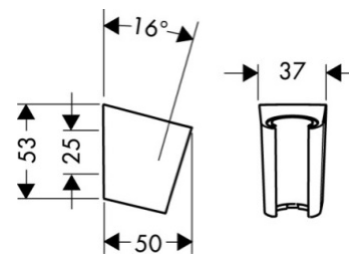

příslušenství k baterii

hansgrohe

ruční sprcha s držáčkem + hadicí 3jet ruční sprcha,
pevný háček, hadice 1,6m, černá mat

manuál
na údržbu
skenuj
nebo [klikni](#)

standards | zařizovací předměty & materiály
FOX ROX beskydy living | 2024a