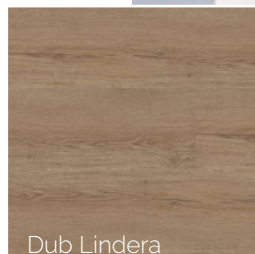

Dub Lindera