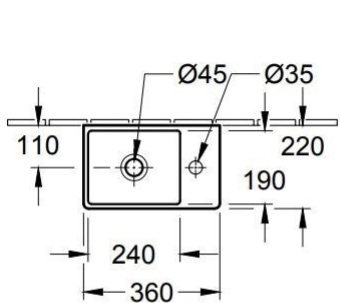

concept

Kombifix

Podomítkový modul pro závěsné WC,
instalace mokřým procesem

příslušenství k wc

standards | zařizovací předměty & materiály
FOX ROX beskydy living | 2024a

umývátko

Avento | 360 x 220 mm
s otvorem bez prepadu, bílá Alpin

standardy | zařizovací předměty & materiály
FOX ROX beskydy living | 2024a

umyvadlo

Avento | 600 x 470 x 145 mm
s otvorem pro baterie, keramické,
s přepadem

standardy | zařizovací předměty & materiály
FOX ROX beskydy living | 2024a