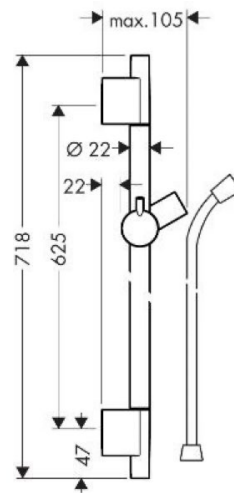

standardy | zařizovací předměty & materiály
FOX ROX beskydy living | 2024a

umyvadlo

Avento | 600 x 470 x 145 mm
s otvorem pro baterie, keramické,
s přepadem

standardy | zařizovací předměty & materiály
FOX ROX beskydy living | 2024a

Concept 100

Sprchový kout 800 x 800 x 2000 mm, čtverec, rohový vstup, 2 dílný, černá/čiré sklo, Black Edition

Concept 400

Sprchové dveře 1000x1970mm, křídlové, s pevným dílem, pravé, matná černá/čiré sklo AP

sprchová zástěna **concept**

podlahový žlab

alca drain

| 850 mm
s okrajem pro perforovaný rošt,
nerez ocel/PP, černá mat

standards | zařizovací předměty & materiály
FOX ROX beskydy living | 2024a

sprchová baterie

hansgrohe

Talis E | Baterie se sprchovým setem – ruční sprcha 3jet, hadice + sprchová tyč 718 mm, černá mat

standards | zařizovací předměty & materiály
FOX ROX beskydy living | 2024a

FOX ROX
beskydy living