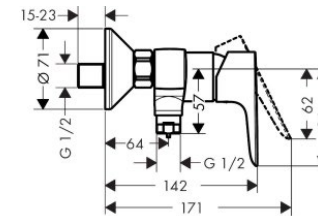

Concept 100

Sprchový kout 800 x 800 x 2000 mm, čtverec, rohový vstup, 2 dílný, černá/čiré sklo, Black Edition

Concept 400

Sprchové dveře 1000x1970mm, křídlové, s pevným dílem, pravé, matná černá/čiré sklo AP

sprchová zástěna **concept**

podlahový žlab

alca drain

| 850 mm
s okrajem pro perforovaný rošt,
nerez ocel/PP, černá mat

standards | zařizovací předměty & materiály
FOX ROX beskydy living | 2024a

sprchová baterie

hansgrohe

Talis E | Baterie se sprchovým setem – ruční sprcha 3jet, hadice + sprchová tyč 718 mm, černá mat

standards | zařizovací předměty & materiály
FOX ROX beskydy living | 2024a

FOX ROX
beskydy living