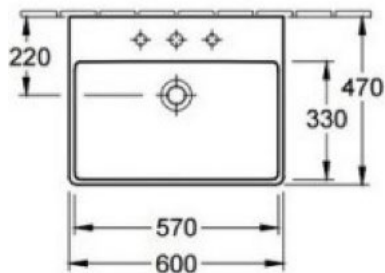

standardy | zařizovací předměty & materiály
FOX ROX beskydy living | 2024a

umyvadlo

Avento | 600 x 470 x 145 mm
s otvorem pro baterie, keramické,
s přepadem

standardy | zařizovací předměty & materiály
FOX ROX beskydy living | 2024a

Concept 100

Sprchový kout 800 x 800 x 2000 mm, čtverec, rohový vstup, 2 dílný, černá/čiré sklo, Black Edition

Concept 400

Sprchové dveře 1000x1970mm, křídlové, s pevným dílem, pravé, matná černá/čiré sklo AP