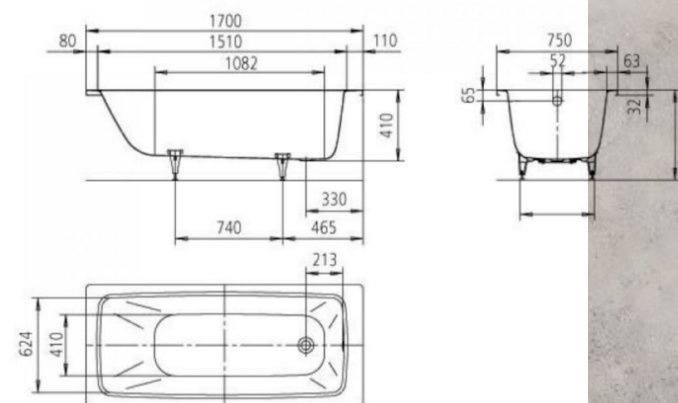

dlažba

ABITARE
LA CERAMICA

Trust | 600 x 600 mm
černá, šedá, stříbrná, bílá, béžová

standardy | zařizovací předměty & materiály
FOX ROX beskydy living | 2024a

vana

KALDEWEI

Vana Kaldewei Cayono 750

| 1700 x 750 x 410 mm
ocelová, obdélníková, bílá