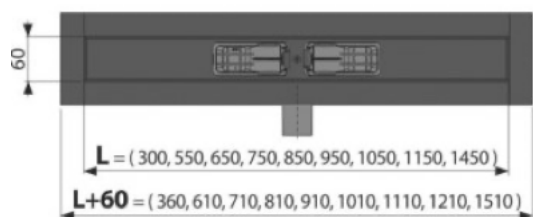

podlahový žlab

alca drain

| 850 mm
s okrajem pro perforovaný rošt,
nerez ocel/PP, černá mat

standards | zařizovací předměty & materiály
FOX ROX beskydy living | 2024a