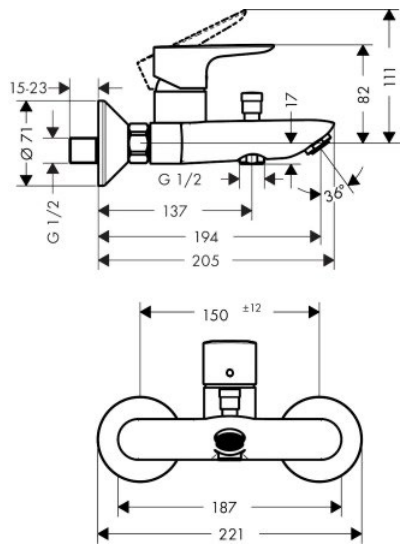

vanová baterie

hansgrohe

Hansgrohe Talis E
nástěnná, rozteč 150 mm, černá mat