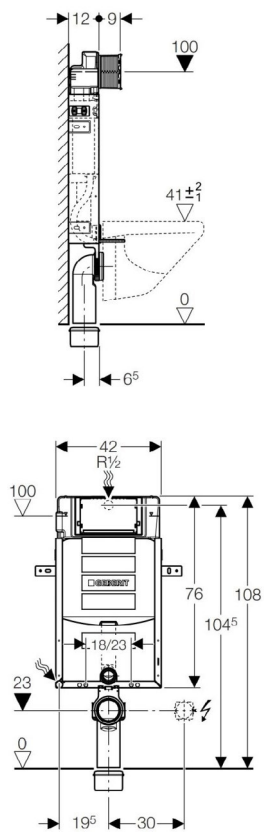

GEBERIT

Tlačítko Sigma 01

Ovládací tlačítko na 2 množství,
černá mat

concept

Kombifix

Podomítkový modul pro závěsné WC,
instalace mokřým procesem

příslušenství k wc

standards | zařizovací předměty & materiály
FOX ROX beskydy living | 2024a