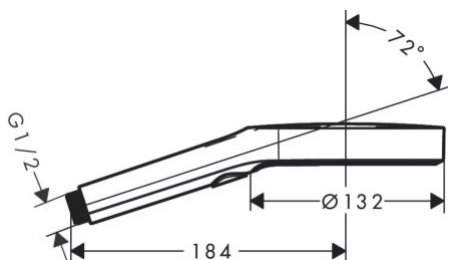

příslušenství k baterii

hansgrohe

ruční sprcha s držáčkem + hadicí 3jet ruční sprcha,
pevný háček, hadice 1,6m, černá mat

manuál
na údržbu
skenuj
nebo [klikni](#)

standards | zařizovací předměty & materiály
FOX ROX beskydy living | 2024a