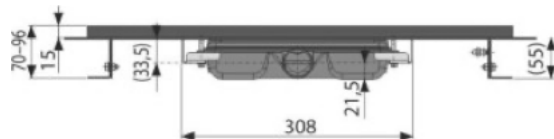

Concept 100

Sprchový kout 800 x 800 x 2000 mm, čtverec, rohový vstup, 2 dílný, černá/čiré sklo, Black Edition

Concept 400

Sprchové dveře 1000x1970mm, křídlové, s pevným dílem, pravé, matná černá/čiré sklo AP

sprchová zástěna **concept**

podlahový žlab

alca drain

| 850 mm
s okrajem pro perforovaný rošt,
nerez ocel/PP, černá mat

standards | zařizovací předměty & materiály
FOX ROX beskydy living | 2024a

sprchová baterie