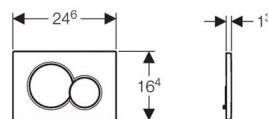

concept

Kombifix

Podomítkový modul pro závěsné WC,
instalace mokřým procesem

příslušenství k wc

standards | zařizovací předměty & materiály
FOX ROX beskydy living | 2024a

umývátko

Avento | 360 x 220 mm
s otvorem bez prepadu, bílá Alpin