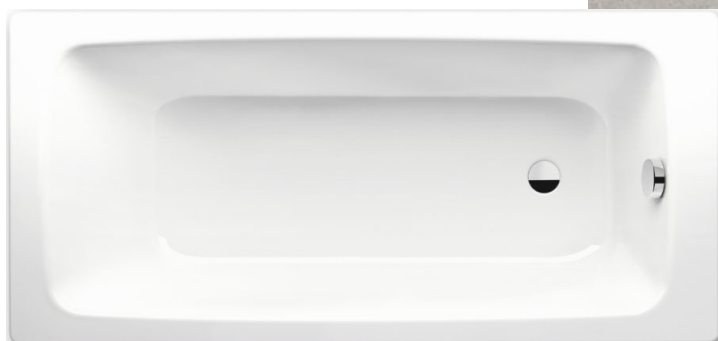

dlažba

ABITARE
LA CERAMICA

Trust | 600 x 600 mm
černá, šedá, stříbrná, bílá, béžová

standardy | zařizovací předměty & materiály
FOX ROX beskydy living | 2024a

vana

KALDEWEI

Vana Kaldewei Cayono 750

| 1700 x 750 x 410 mm
ocelová, obdélníková, bílá