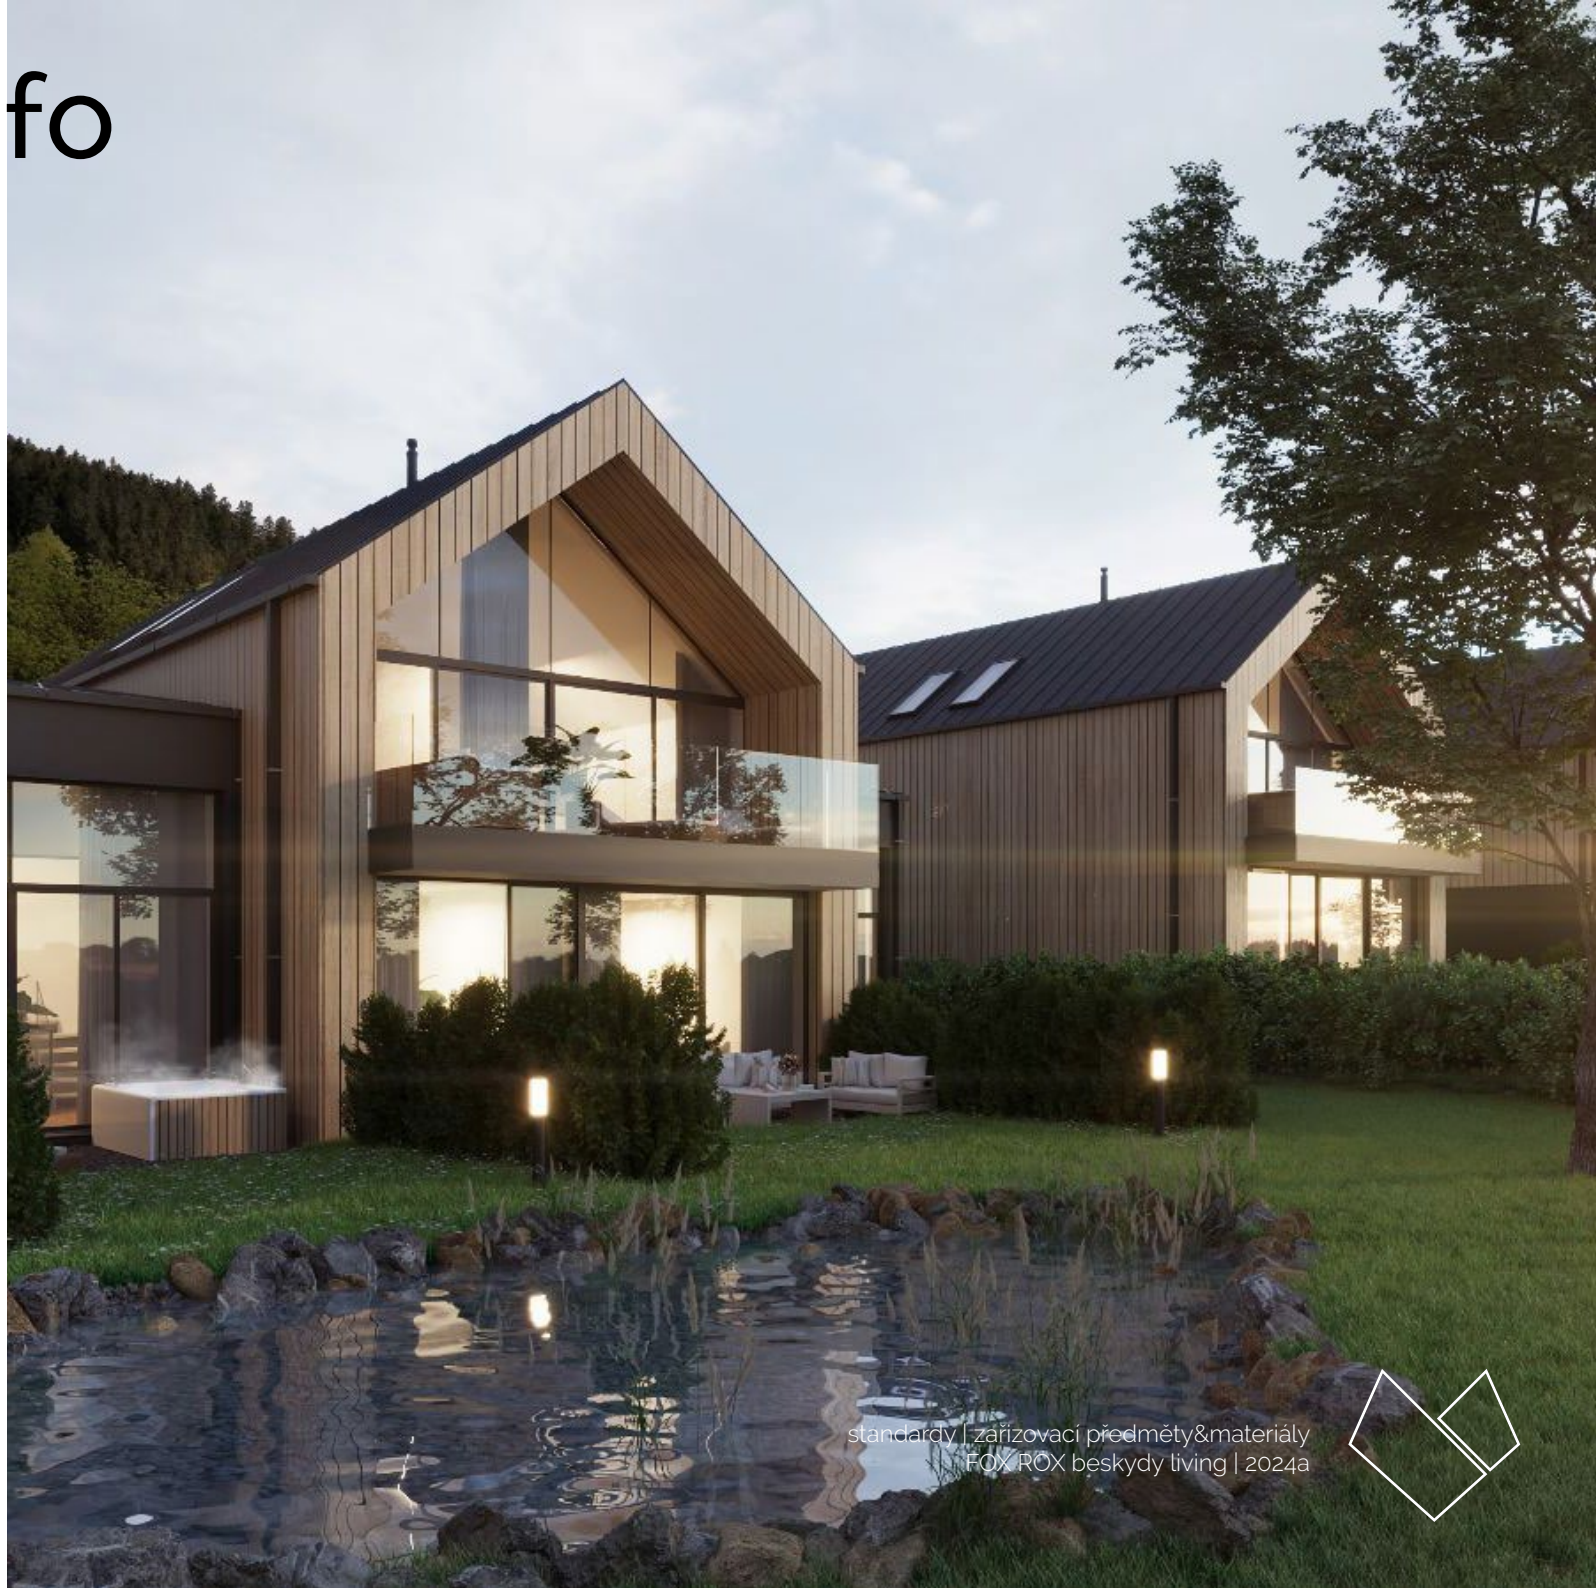

základní info

SVISLÉ KONSTRUKCE

keramické cihelné bloky,
zateplené minerální vatou tl. 180 mm

FASÁDA

provětrávaná fasáda
s dřevěným obkladem

OKNA

hliníkové profily s izolačním trojsklem

TOPENÍ

plynový kondenzační kotel napojený
na teplovodní podlahové vytápění

ELEKTROINSTALACE

system LOXONE

SKLAD

součástí ceny každé jednotky je sklad

PARKOVÁNÍ

součástí ceny každé jednotky je
parkovací stání