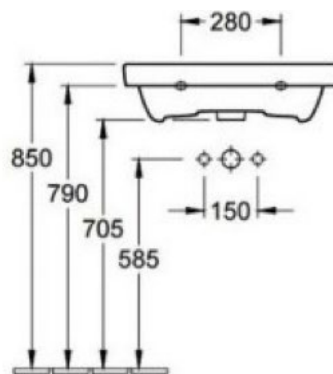

standardy | zařizovací předměty & materiály
FOX ROX beskydy living | 2024a

umyvadlo

Avento | 600 x 470 x 145 mm
s otvorem pro baterie, keramické,
s přepadem

standardy | zařizovací předměty & materiály
FOX ROX beskydy living | 2024a

Concept 100

Sprchový kout 800 x 800 x 2000 mm, čtverec, rohový vstup, 2 dílný, černá/čiré sklo, Black Edition

Concept 400

Sprchové dveře 1000x1970mm, křídlové, s pevným dílem, pravé, matná černá/čiré sklo AP