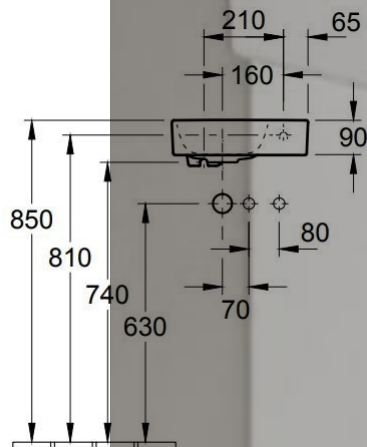

concept

Kombifix

Podomítkový modul pro závěsné WC,
instalace mokřým procesem

příslušenství k wc

standards | zařizovací předměty & materiály
FOX ROX beskydy living | 2024a

umývátko

Avento | 360 x 220 mm
s otvorem bez prepadu, bílá Alpin

standardy | zařizovací předměty & materiály
FOX ROX beskydy living | 2024a

umyvadlo

Avento | 600 x 470 x 145 mm
s otvorem pro baterie, keramické,
s přepadem

standardy | zařizovací předměty & materiály
FOX ROX beskydy living | 2024a