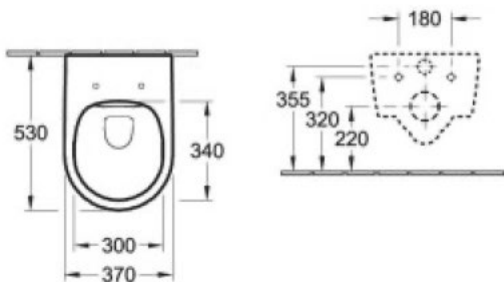

standardy | zařizovací předměty & materiály
FOX ROX beskydy living | 2024a