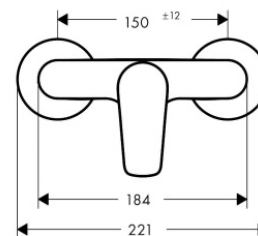

standardy | zařizovací předměty & materiály
FOX ROX beskydy living | 2024a

umyvadlo

Avento | 600 x 470 x 145 mm
s otvorem pro baterie, keramické,
s přepadem

standardy | zařizovací předměty & materiály
FOX ROX beskydy living | 2024a

Concept 100

Sprchový kout 800 x 800 x 2000 mm, čtverec, rohový vstup, 2 dílný, černá/čiré sklo, Black Edition

Concept 400

Sprchové dveře 1000x1970mm, křídlové, s pevným dílem, pravé, matná černá/čiré sklo AP

sprchová zástěna **concept**

podlahový žlab

alca drain

| 850 mm
s okrajem pro perforovaný rošt,
nerez ocel/PP, černá mat

standards | zařizovací předměty & materiály
FOX ROX beskydy living | 2024a

sprchová baterie

hansgrohe

Talis E | Baterie se sprchovým setem – ruční sprcha 3jet, hadice + sprchová tyč 718 mm, černá mat

standards | zařizovací předměty & materiály
FOX ROX beskydy living | 2024a

FOX ROX
beskydy living