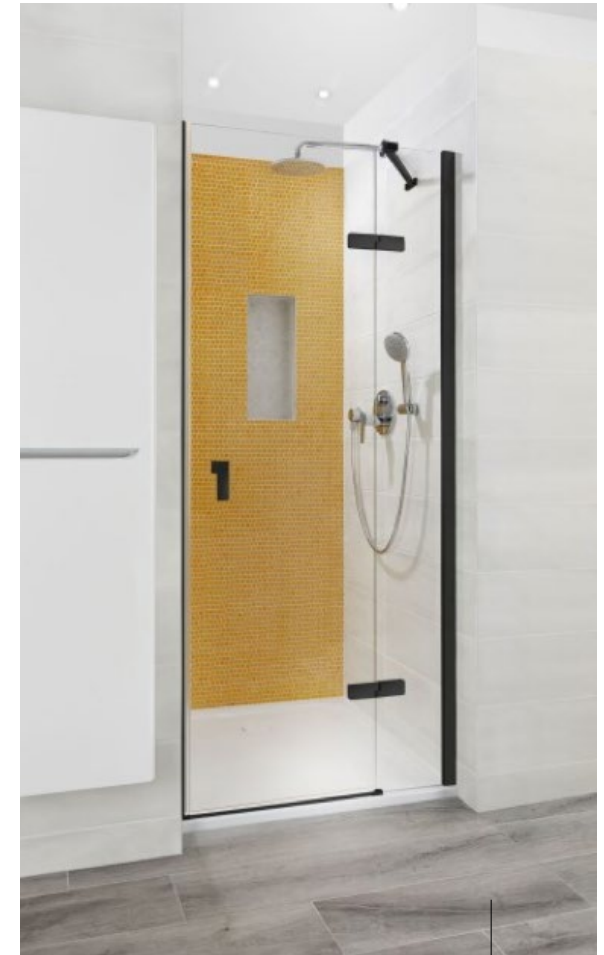

baterie

hansgrohe

Talis | s odtokovou soupravou,
EcoSmart, černá mat

standards | zařizovací předměty & materiály
FOX ROX beskydy living | 2024a

Concept 400

Sprchové dveře s pevnou částí + boční stěna, velikost 900 x 900 x 1970 mm, černá mat, povrchová úprava skla Anti-plague

Concept 100

Sprchový kout 800 x 800 x 2000 mm, čtverec, rohový vstup, 2 dílný, černá/čiré sklo, Black Edition

Concept 400

Sprchové dveře 1000x1970mm, křídlové, s pevným dílem, pravé, matná černá/čiré sklo AP

sprchová zástěna **concept**

podlahový žlab

alca drain

| 850 mm
s okrajem pro perforovaný rošt,
nerez ocel/PP, černá mat

standards | zařizovací předměty & materiály
FOX ROX beskydy living | 2024a

sprchová baterie