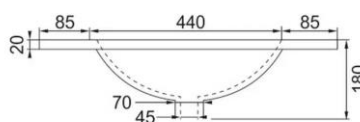

Koupelkový nábytek včetně umyvadla a zrcadla

Koupelnová sestava Duomo, barva dub, černá, bílá, kombi, 61×46/81×46, 121×46 cm

Zrcadlo v šířce dle skřínky