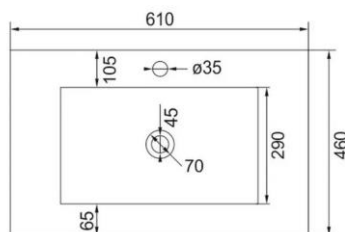

Koupelnová sestava Duomo, barva dub, černá, bílá, kombi, 61×46/81×46, 121×46 cm