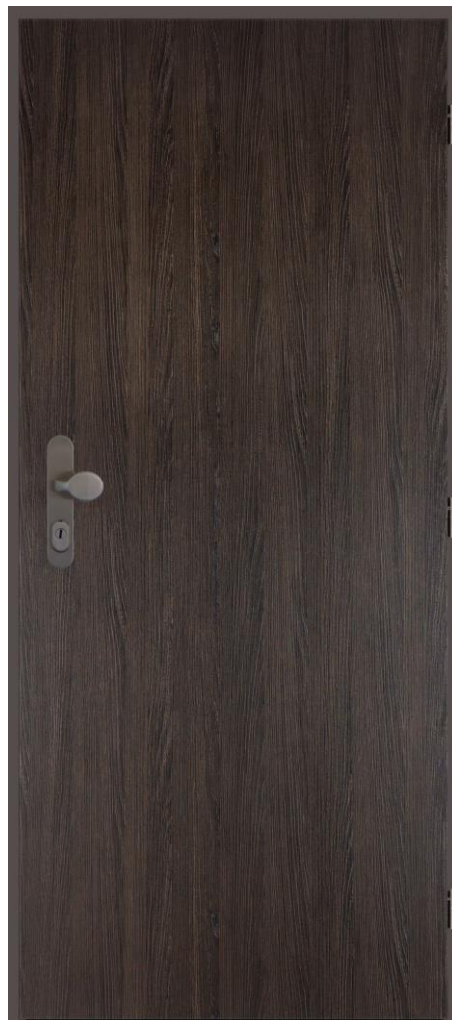

Dveře vstupní bytové

sepos®

■ DVEŘE ■ ZÁRUBNĚ

Bezpečnostní, protipožární

Rozměr dveří 90 / 197 cm

ODOLNOST

Požární odolnost EI/EW 30

Bezpečnostní třída: RC2

Zvuková izolace: 37 dB

Zárubeň kovová bezpečnostní

Pro montáž s dveřmi RC2

Povrch zárubně: RAL 7016

Povrch dveří z chodby i bytu:

CPL lamino De Luxe– dekor Rimini

Dveře mají zesílenou bezpečnostní konstrukci, jsou vybaveny bezpečnostními prvky dle třídy RC2

Dekor Rimini

SPECIÁLNÍ VLASTNOSTI DVEŘÍ

Protipožární

Bezpečnostní

Speciální vlastnosti dve

PROVEDENÍ

Polodrážka
ostrá hrana