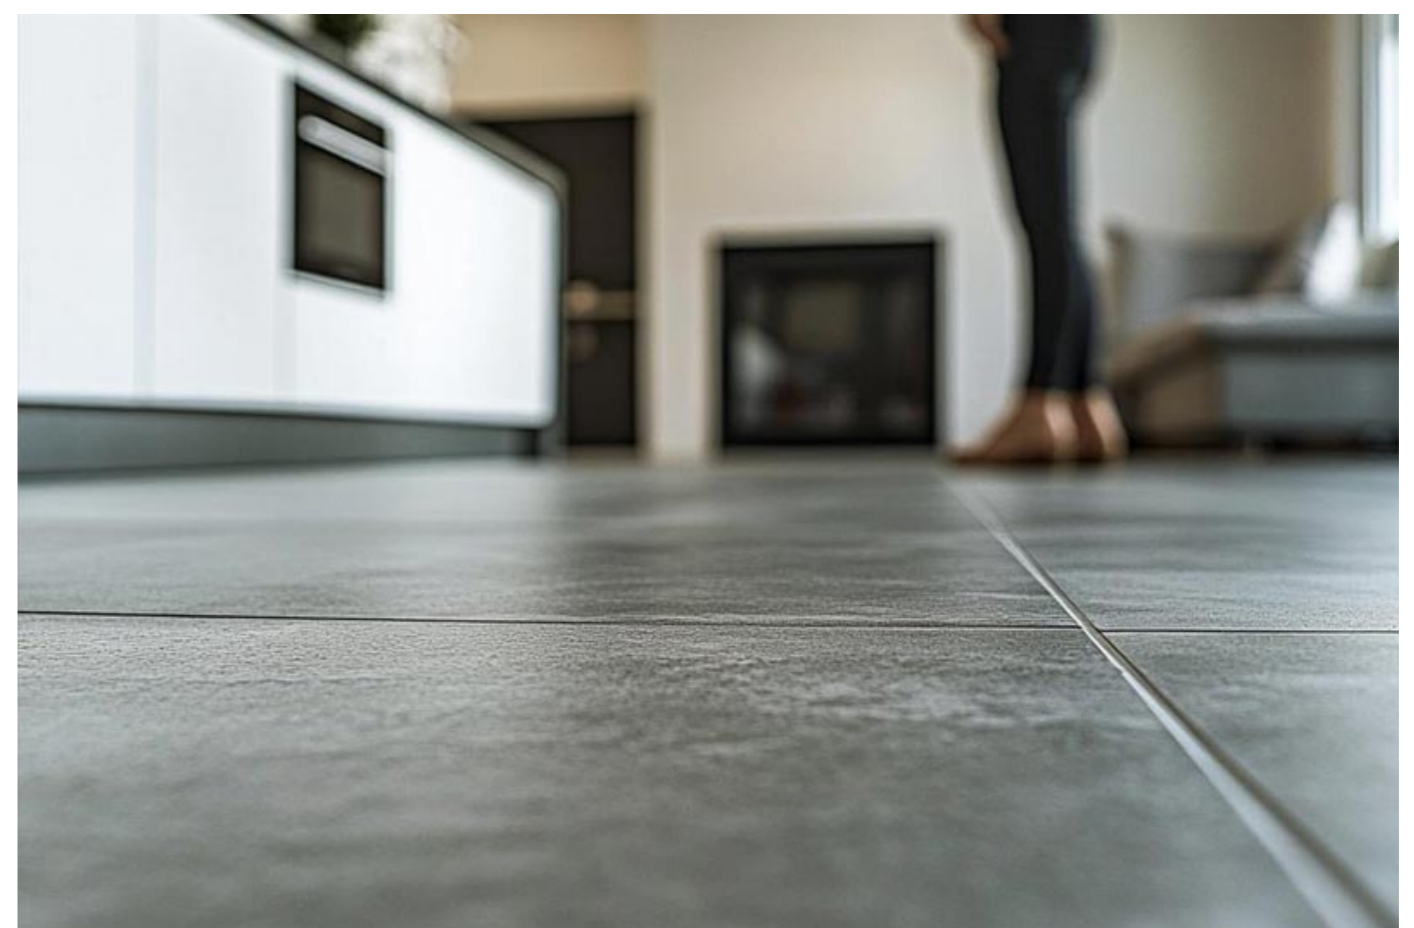

Podlahy a povrchy

- Velkoformátová dlažba a obklady Sintesi J.U.S.T. 60×60 cm v moderních barevných variantách s důrazem na čistý design, minimální spáry, snadnou údržbu. Materiál zajišťuje vysokou odolnost, dlouhou životnost a nadčasový vzhled interiéru.
- Obytné místnosti jsou vybaveny vícevrstevnými dubovými podlahami kladenými do nadčasového vzoru „stromeček“, který interiéru dodává eleganci a vyšší užitnou hodnotu.