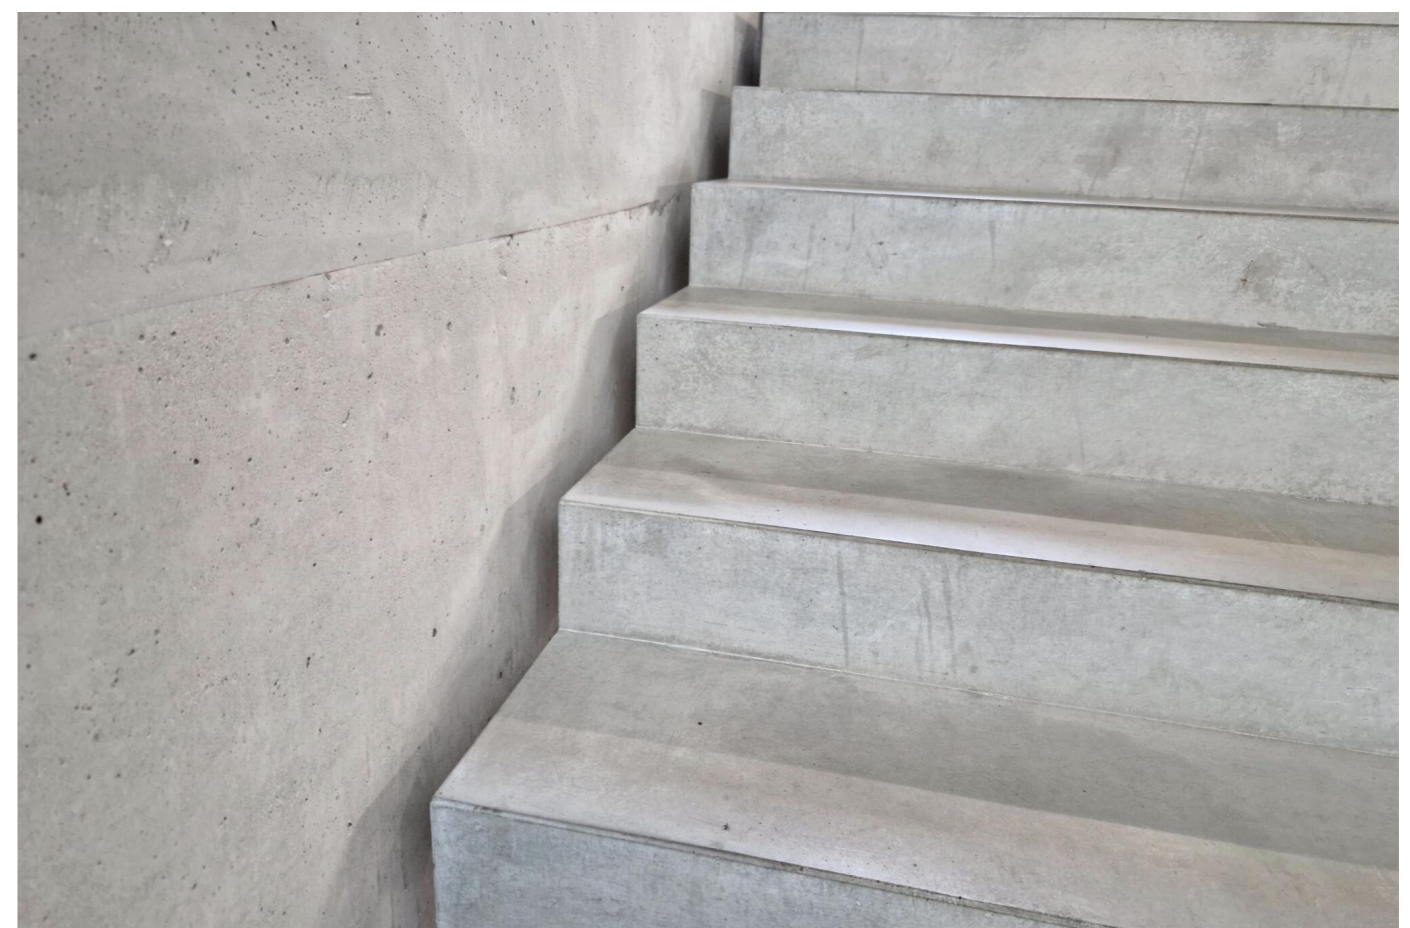

**STANDARDY PROJEKTU
VILADOMY KAMÝK**

Konstrukce a architektura

- Nosné konstrukce z tvárnic YTONG STATIK v kombinaci s monolitickými železobetonovými stropy a schodištěm.
- Vnitřní příčky z tvárnic YTONG. Společné stěny u řadových domů budou provedeny z YTONG STATIK s vloženou izolací mezi cihlami (tl. 100 mm).
- Střecha polovalbová s krytinou Bramac Tegalit.
- Fasáda řešena jako kontaktní zateplovací systém s tenkovrstvou omítkou v barevnosti dle architektonického návrhu.

Podlahy a povrchy

- Velkoformátová dlažba a obklady Sintesi J.U.S.T. 60×60 cm v moderních barevných variantách s důrazem na čistý design, minimální spáry, snadnou údržbu. Materiál zajišťuje vysokou odolnost, dlouhou životnost a nadčasový vzhled interiéru.
- Obytné místnosti jsou vybaveny vícevrstevnými dubovými podlahami kladenými do nadčasového vzoru „stromeček“, který interiéru dodává eleganci a vyšší užitnou hodnotu.