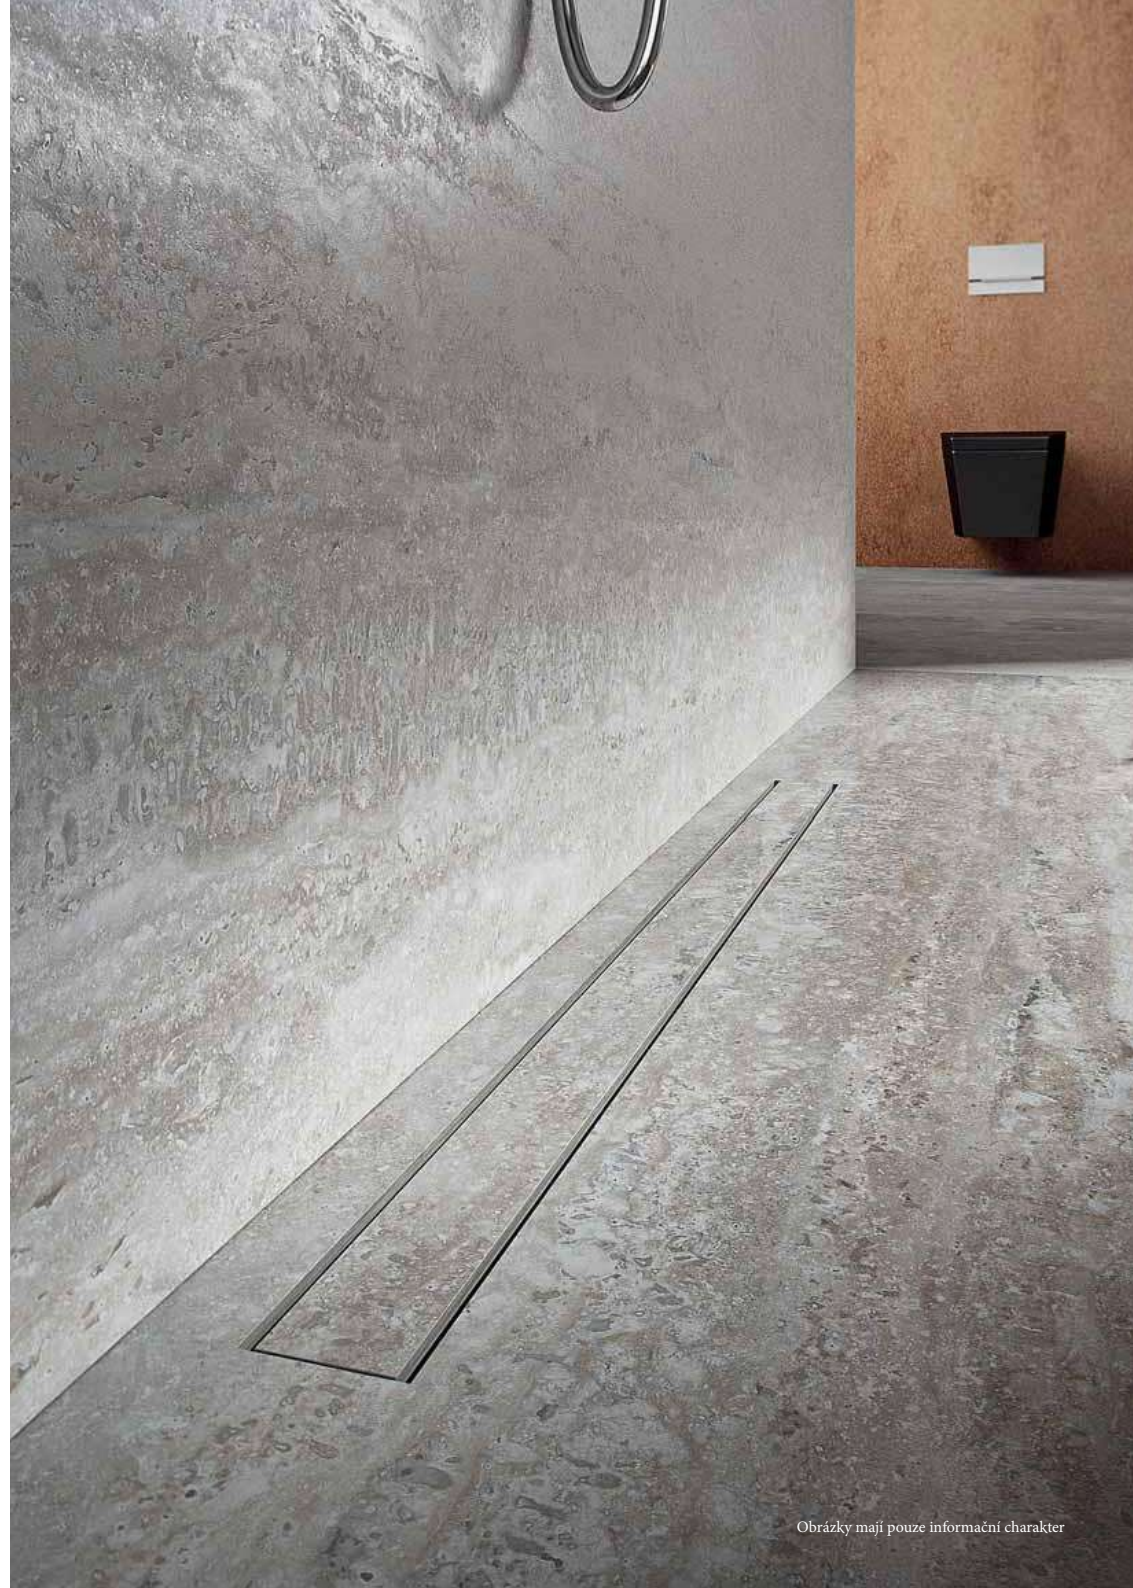

Sprchový žlab

Instalace ke stěna i do prostoru

Značka: Alcadrin

Provedení: s roštem pro vložení dlažby