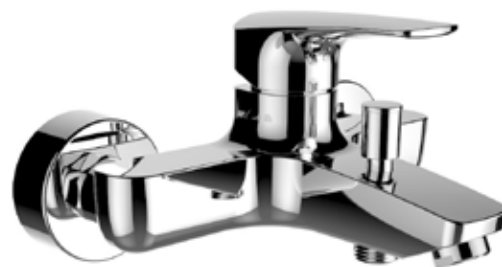

Sprchová vanička Laufen Laufen Pro
H2109510000001 - 1000x800mm, H2109520000001 - 1200x800mm, H2109560000001 - 900x900mm

Laufen sifon pro vaničky
H2951270000001

Laufen Laurin Sprchová páková baterie
H3312070044001