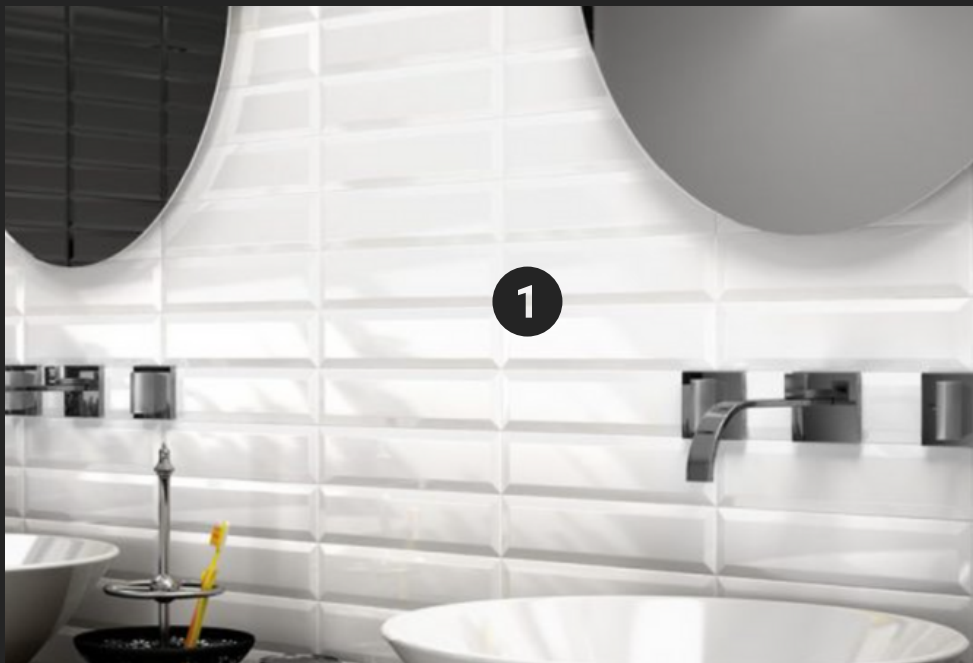

Ostatní bytové dveře ve stěnách - jednokřídlé, průchozí výška 2100 mm; dřevěná obložková zárubeň v povrchovém provedení matná, hladká, bílá, kování M+T klika, bezprahové řešení

INTERIÉROVÉ DVEŘE

- 1** Povrch stěn -
keramický maloformátový
glazovaný bílý obklad s
lesklým povrchem a
zkosenými hranami do
výšky podhledu nebo
stropní konstrukce.

Metro White 10x20cm

- 2** Povrch podlahy -
rektifikovaná dlažba v
šedé barvě s matným
povrchem, formát
600x600 mm.

Rako Trend tmavě šedá
60x60 cm

KOUPELNY - POVRCHY

Bílá vanička z litého mramoru s nízkým prahem, vč. sprchového setu, vpusti a sifonu, vše v dekoru lesklého chromu, skleněná zástěna - barevnost lesklý chrom.