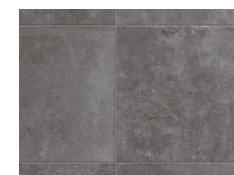

tabacco

perla

antracite

KATALOG STANDARDNÍHO VYBAVENÍ KOUPELNY

SANITÁRNÍ TECHNIKA

Vitra

WC závěsné Vitra Sento SmoothFlush včetně sedátka

LAUFEN