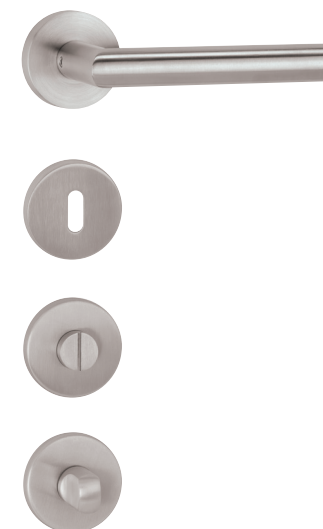

SPECIFIKACE INTERIÉROVÝCH DVEŘÍ

Model dveří VEKRA Simple v klasickém provedení s polodrážkou

Jednokřídlé otočné dveře s polodrážkou

Dutinková dřevotřísková výplň

Obložková zárubeň v dekoru dveří

Zaoblená hrana na křídle i zárubni

Plné provedení dveří

Kvalitní povrchová úprava

CPL / CPL 3D střednětlaký laminát v široké škále dekoru

INTERIÉROVÉ KOVÁNÍ

Zámek dozický nebo WC

Provedení kování matná nerez

KATALOG STANDARDNÍHO VYBAVENÍ
POPIS STAVEBNÍHO PROVEDENÍ DOMU
A PŘEHLED JEHO STANDARDNÍHO VYBAVENÍ